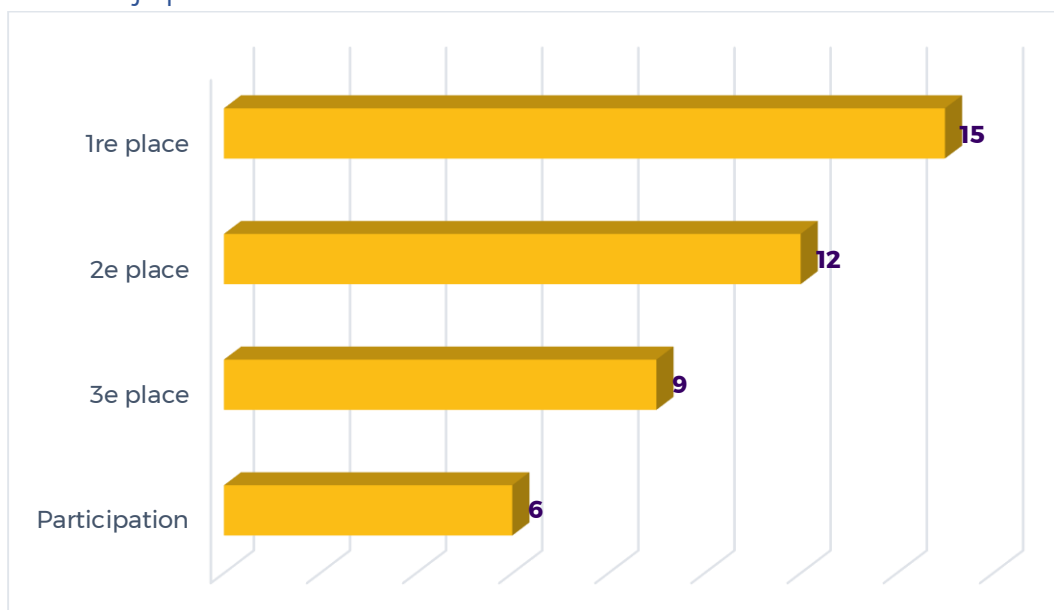

3.2. Épreuves de classement

3.3. Attribution des points pour le Sanda

Les points pour la place obtenue ne sont attribués qu'en cas de combat gagné.

3.4. Attribution des points pour le Wushu Taolu, Kungfu Traditionnel et Taijiquan

En cas d'égalité, sera pris en compte :

- La meilleure place sur l'une des compétitions de la GWS
- Le second meilleur résultat sur l'une des compétitions de la GWS
- Le troisième meilleur résultat sur l'une des compétitions de la GWS