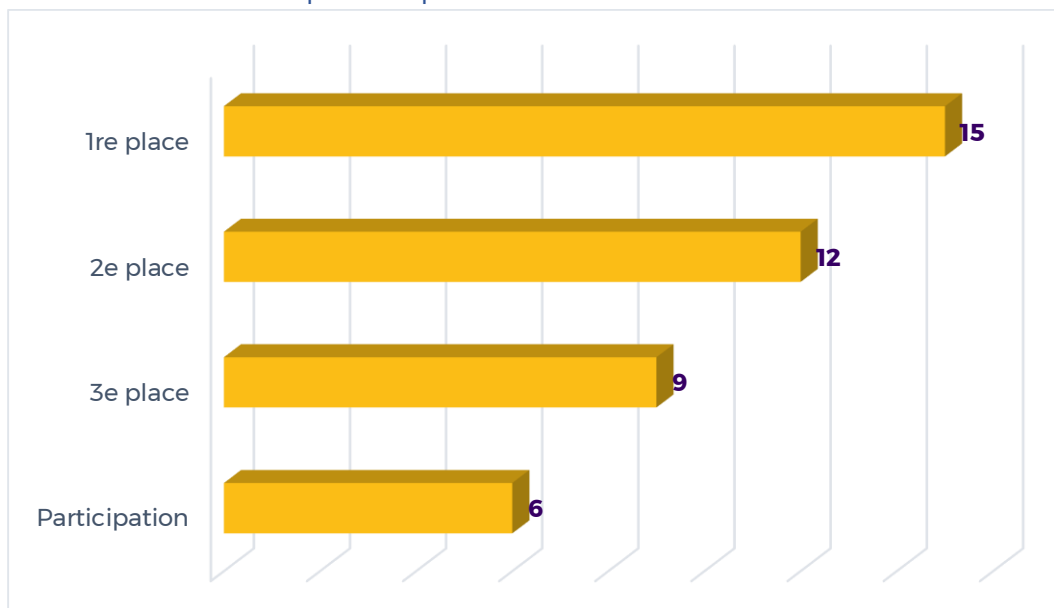

Championnat National de Wushu Taolu - Kungfu Traditionnel - Taijiquan	11-12 mars 2023	SAINT-ORENS-DE-GAMEVILLE
Championnat National de Sanda & Sanda Light	22-23 avril 2023	BEAUVAIS

3. Le système de classement

Le classement général final sera annoncé lors de la dernière compétition du GWS de la saison.

À noter que les points des Coupes de France et Championnats Nationaux sont doublés.

3.1. Catégories d'âge concernées

3.2. Épreuves de classement

3.3. Attribution des points pour le Sanda

Les points pour la place obtenue ne sont attribués qu'en cas de combat gagné.

3.4. Attribution des points pour le Wushu Taolu, Kungfu Traditionnel et Taijiquan