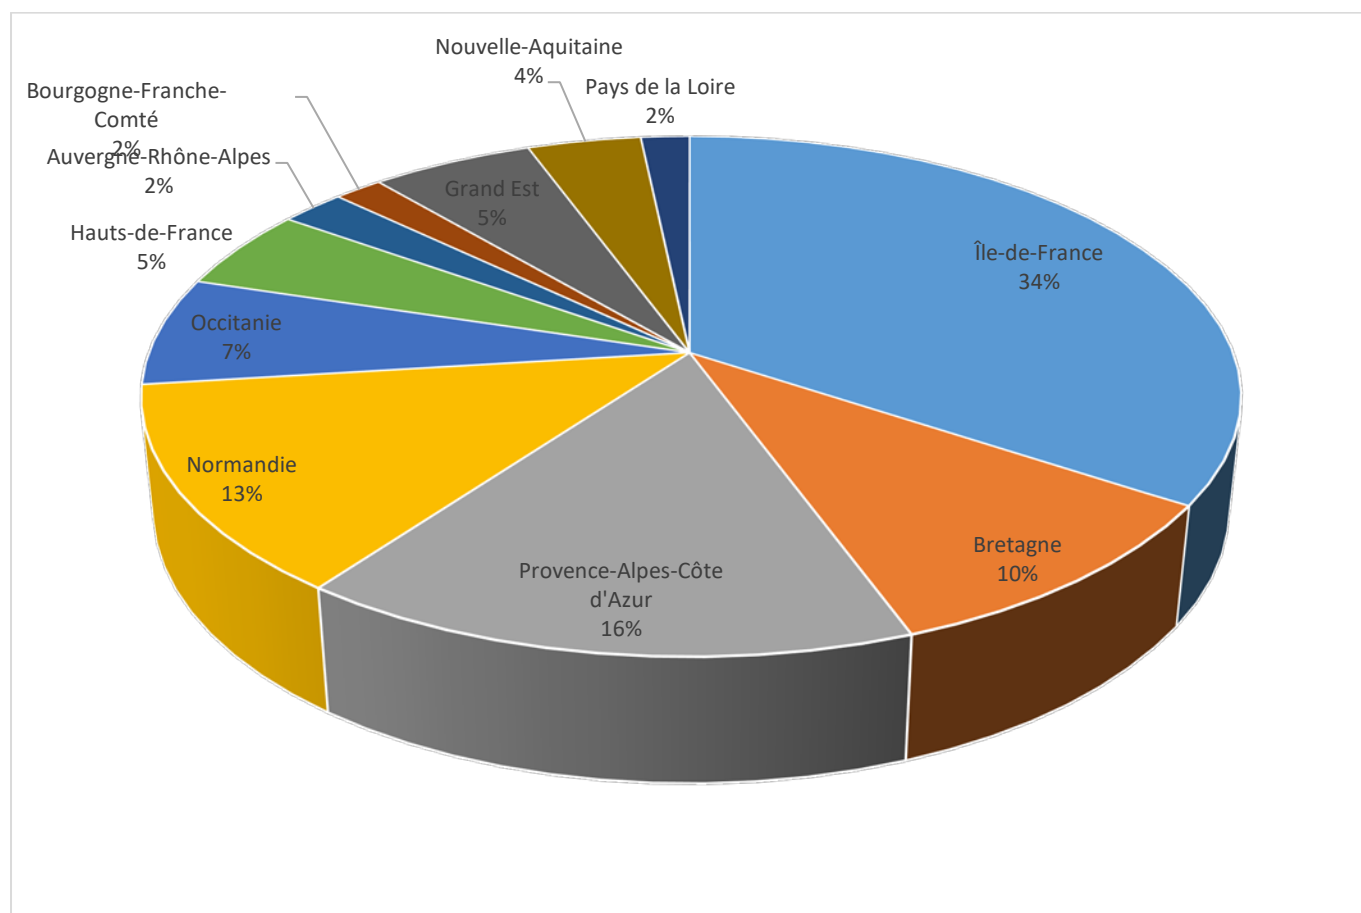

JITI

LIGUE	CLUB	Note Finale	Classement
Île-de-France	AFA WUSHU	7,70	1 ^{re}
Île-de-France	AMF	7,49	2 ^{ème}
Bretagne	Breizh Rajakalai	7,47	3 ^{ème}
Île-de-France	CKW Dragon noir	7,22	4 ^{ème}

CLASSEMENT PAR LIGUES – Taolu Moderne

11 Ligues régionales étaient représentées en Taolu Moderne.

LIGUES	NB inscrits	NB présents	OR	ARGENT	BRONZE
Île-de-France	45	39	11	10	5
Hauts-de-France	12	12	5	2	1
Nouvelle-Aquitaine	8	6	2	1	1
Grand Est	2	2	2	0	0
Normandie	14	14	1	3	3
Bretagne	12	11	1	3	0
Occitanie	7	7	1	0	1
Provence-Alpes-Côte d'Azur	7	6	1	0	1
DROM-COM	2	2	0	0	2
Auvergne-Rhône-Alpes	2	2	0	0	1
Pays de la Loire	1	1	0	0	0

112 athlètes répartis dans 37 clubs étaient présents en Taolu Moderne.

CLASSEMENT PAR LIGUES – Taolu Traditionnel

11 Ligues régionales étaient représentées en Taolu Traditionnel.

LIGUES	NB inscrits	NB présents	OR	ARGENT	BRONZE
Île-de-France	61	50	16	10	7
Bretagne	18	17	4	1	3
Provence-Alpes-Côte d'Azur	28	18	2	3	1
Normandie	23	22	1	4	5
Occitanie	12	6	1	1	0
Hauts-de-France	9	6	1	0	0
Nouvelle-Aquitaine	7	5	0	0	0
Pays de la Loire	3	2	0	0	0
Auvergne-Rhône-Alpes	4	0	0	0	0
Bourgogne-Franche-Comté	3	0	0	0	0
Grand Est	10	0	0	0	0