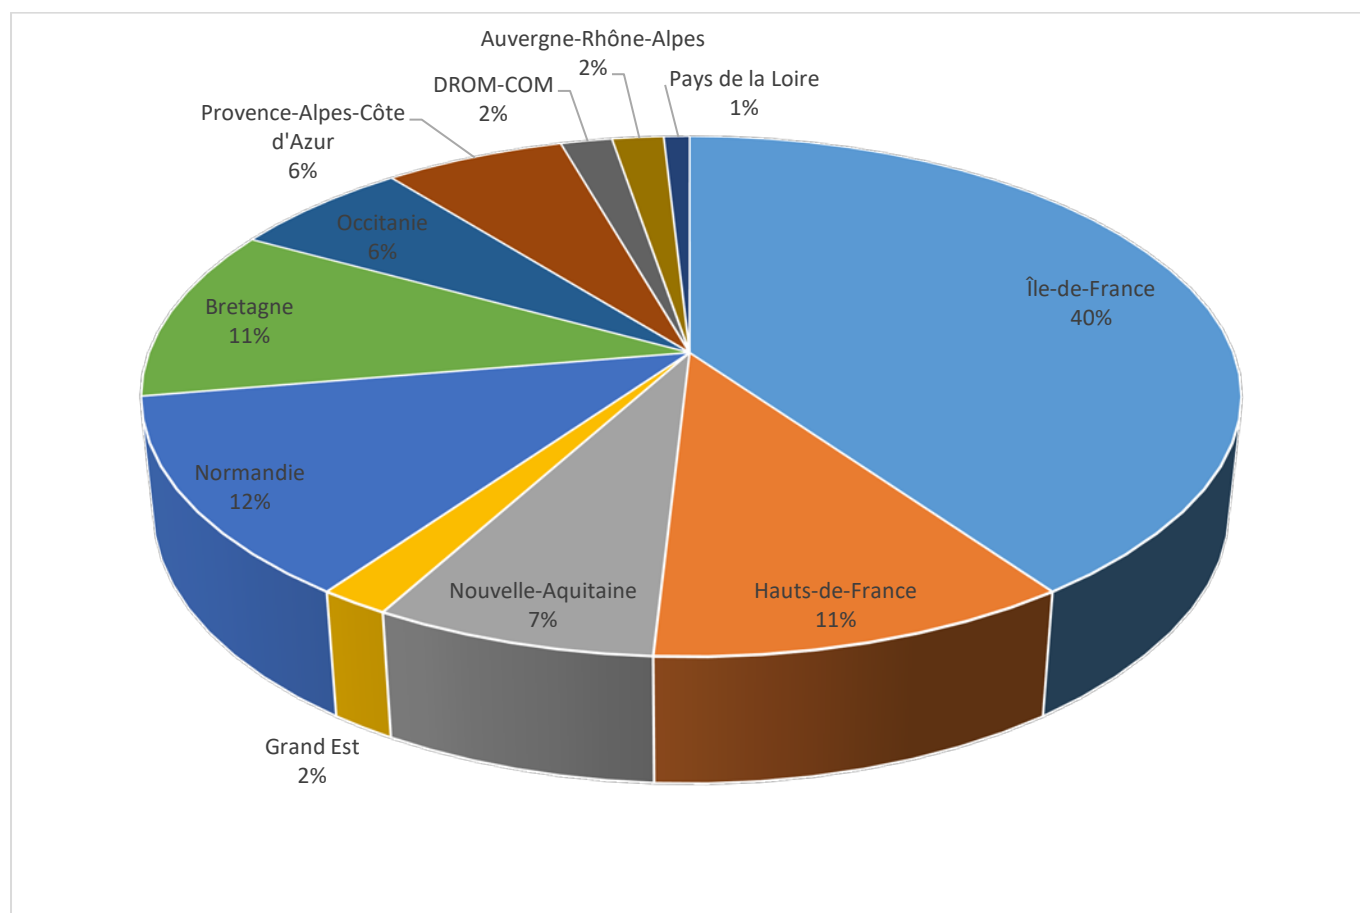

Waijia – Masculin

LIGUE	CLUB	NOM	PRÉNOM	Note Générale	Class.
Normandie	KUNGFU THIEU LAM	LEVRAY	J MARIE	14,99	1 ^{er}

Taolu synchronisé Taijiquan

LIGUE	CLUB	Note Finale	Classement
Île-de-France	Rajakalai	8,10	1 ^{re}
Île-de-France	DONG FANG WC	7,93	2 ^{ème}

JITI

LIGUE	CLUB	Note Finale	Classement
Île-de-France	AFA WUSHU	7,70	1 ^{re}
Île-de-France	AMF	7,49	2 ^{ème}
Bretagne	Breizh Rajakalai	7,47	3 ^{ème}
Île-de-France	CKW Dragon noir	7,22	4 ^{ème}

CLASSEMENT PAR LIGUES – Taolu Moderne

11 Ligues régionales étaient représentées en Taolu Moderne.

LIGUES	NB inscrits	NB présents	OR	ARGENT	BRONZE
Île-de-France	45	39	11	10	5
Hauts-de-France	12	12	5	2	1
Nouvelle-Aquitaine	8	6	2	1	1
Grand Est	2	2	2	0	0
Normandie	14	14	1	3	3
Bretagne	12	11	1	3	0
Occitanie	7	7	1	0	1
Provence-Alpes-Côte d'Azur	7	6	1	0	1
DROM-COM	2	2	0	0	2
Auvergne-Rhône-Alpes	2	2	0	0	1
Pays de la Loire	1	1	0	0	0