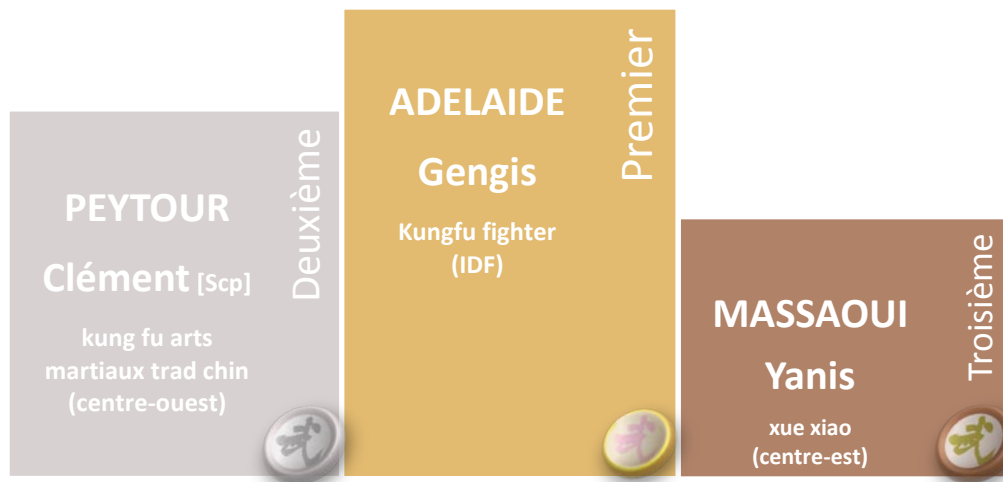

Juniors Masculins classe A ≤ 65 kg