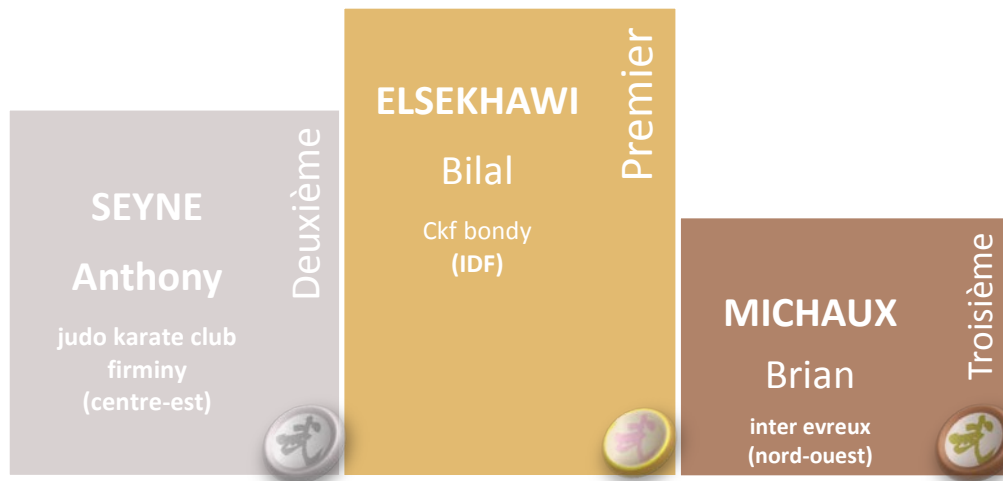

Seniors Masculins classe B ≤ 85 kg

Seniors Masculins classe B ≤ 90 kg

Seniors Masculins classe B > 90 kg

Catégorie d'âge	Sexe	Nom	Prénom	Club	Zone Wushu	Catégorie	Epreuve	Note	Classement
Seniors	Masculin	TODESCHINI	Damien	Yun men porte des nuages	Sud-Est	Tai Ji Quan	A / Classique Chen	9,2	1er
Seniors	Masculin	MOIZAN	Frédéric	SUN WU KONG	Nord-Ouest	Tai Ji Quan	A / Classique Chen	7,9	2ème
Seniors	Féminine	NGUYEN	Diana	WUSHU SAINT MAUR	IDF	Tai Ji Quan	A/ Classique Yang	9,07	1ère
Seniors	Féminine	TRAN	Delphine	UDAMTA 9 Dragons	Sud-Est	Tai Ji Quan	A / Classique Chen	8,92	1ère
Seniors	Féminine	AUTRET	Carole Bo Ram	SUN WU KONG	Nord-Ouest	Tai Ji Quan	A / Classique Chen	8,87	2ème
Seniors	Masculin	REYNIER	Martin	WUSHU SAINT MAUR	IDF	Tai Ji Quan	A / Classique Yang	7,74	1er
Minimes	Féminine	RATH HUBERT	Yungdavy	KFC Choletais	Centre-Ouest	Chang Quan	A / Guiding 1	7	1ère
Minimes	Féminine	WICHMANN	CASSANDRA	CENTRE KF WUSHU TECHNIQUES DOUCES	Nord-Ouest	Chang Quan	A / Guiding 1	6,72	2ème
Minimes	Féminine	LEVEQUE	Aurelie	CAMCO	Nord-Ouest	Chang Quan	A / Guiding 1	6,65	3ème
Minimes	Masculin	CALABERT	Casey	PARIS JING WU HUI	IDF	Chang Quan	A / Guiding 1	7,92	1er
Minimes	Masculin	LARABI	karl	CAMCO	Nord-Ouest	Chang Quan	A / Guiding 1	7,91	2ème
Minimes	Masculin	GRECIET-TOMAYAN	Raphael	CKW Dragon noir	IDF	Chang Quan	A / Guiding 1	6,49	3ème
Cadets	Masculin	NGUYEN	ETIENNE	CENTRE KF WUSHU TECHNIQUES DOUCES	Nord-Ouest	Chang Quan	A / Guiding 3	8,81	1er
Cadets	Masculin	HUMBERT-CLAUDE	Nathan	KFC Choletais	Centre-Ouest	Chang Quan	A / Guiding 3	7,5	2ème
Cadets	Masculin	SOURRISEAU	Mathieu	KFC Choletais	Centre-Ouest	Chang Quan	A / Guiding 3	6,61	3ème
Cadets	Féminine	BOURZAT	Sorenza	Tigre Et Dragon	Centre-Est	Chang Quan	A / Guiding 3	7,75	1er
Cadets	Féminine	CUZON	Louise	SUN WU KONG	Nord-Ouest	Chang Quan	A / Guiding 3	6,95	2ème
Juniors	Féminine	GUBA	Mona	KUNG FU WUSHU LAGNY	IDF	Chang Quan	A / Guiding 3	7,21	1er
Juniors	Féminine	LAHORE	Shannon	CKW Dragon noir	IDF	Chang Quan	A / Guiding 3	6,58	2ème
Juniors	Masculin	BAUR	RAYMOND	KUNG FU WUSHU LAGNY	IDF	Chang Quan	A / Guiding 3	8,51	1er
Juniors	Masculin	BOURJADE	NOE	PARIS JING WU HUI	IDF	Chang Quan	A / Guiding 3	8,46	2ème
Juniors	Masculin	NGUYEN	Axel	WAIJIA	Centre-Ouest	Chang Quan	A / Guiding 3	8,45	3ème
Juniors	Masculin	BARATANGE	Guillaume	WAIJIA	Centre-Ouest	Chang Quan	A / Guiding 3	7,72	4ème
Seniors	Féminine	VAUCHEZ	Juliette	WAIJIA	Centre-Ouest	Chang Quan	A / Guiding 3	8,97	1er
Seniors	Féminine	FAURE	Marina	Tigre Et Dragon	Centre-Est	Chang Quan	A / Guiding 3	8,5	2ème
Seniors	Féminine	DOUCET	Eleonore	COURBEVOIE KUNG FU	IDF	Chang Quan	A / Guiding 3	6,39	3ème
Seniors	Féminine	LEPETIT	NINA	KF LE NEUBOURG	Nord-Ouest	Chang Quan	A / Guiding 3	6,07	4ème
Seniors	Masculin	COUTABLE	Guillaume	KFC Choletais	Centre-Ouest	Chang Quan	A / Guiding 3	7,87	1er
Seniors	Masculin	BOURG	Alexandre	DONG FANG WUSHU COURBEVOIE	IDF	Chang Quan	A / Guiding 3	7,44	2ème
Seniors	Masculin	ALGRET	Ruben	SUN WU KONG	Nord-Ouest	Chang Quan	A / Guiding 3	7,12	3ème
Seniors	Masculin	SAVIC	Aleksandar	CKW Dragon noir	IDF	Chang Quan	A / Guiding 3	7,1	4ème
Seniors	Masculin	COURTET	Kévin	WONG FEI ASSOCIATION	Nord-Ouest	Chang Quan	A / Guiding 3	6,67	5ème
Seniors	Féminine	OSMANI	Khadidja	Tigre Et Dragon	Centre-Est	Chang Quan	A / Optionnel	6,8	1er
Seniors	Féminine	LAFAYSSE	Léa	WAIJIA	Centre-Ouest	Chang Quan	A / Optionnel	5,4	2ème
Seniors	Masculin	OURSEL	Nicolas	CAMCO	Nord-Ouest	Chang Quan	A / Optionnel	8,65	1er
Seniors	Masculin	HARADA	Liu-Ji	KFC Choletais	Centre-Ouest	Chang Quan	A / Optionnel	8,34	2ème
Seniors	Masculin	DRAI	Damien	KFC Choletais	Centre-Ouest	Chang Quan	A / Optionnel	8,3	3ème
Seniors	Féminine	NGUYEN	Diana	WUSHU SAINT MAUR	IDF	Tai Ji Jian	A / Classique Yang	8,77	1ère
Seniors	Féminine	TRAN	Delphine	UDAMTA 9 Dragons	Sud-Est	Tai Ji Jian	A / Classique Chen	9,32	1ère
Seniors	Masculin	TODESCHINI	Damien	Yun men porte des nuages	Sud-Est	Tai Ji Jian	A / Classique Chen	9,4	1er
Minimes	Masculin	KENBA	Marwane	CKW Dragon noir	IDF	Nan Dao	A / Guiding 1	7,08	1er
Minimes	Masculin	JAOUANE	Adam	CAMCO	Nord-Ouest	Nan Dao	A / Guiding 1	7	2ème
Cadets	Masculin	DI PRAZZA	Theo	Tigre Et Dragon	Centre-Est	Nan Dao	A / Guiding 3	7,39	1er
Cadets	Masculin	MOLARD	Antoine	CKW Dragon noir	IDF	Nan Dao	A / Guiding 3	7,09	2ème
Juniors	Féminine	GREZE	Léonie	WAIJIA	Centre-Ouest	Nan Dao	A / Guiding 3	7	1er
Juniors	Masculin	FRANCOIS	maxime	CAMCO	Nord-Ouest	Nan Dao	A / Guiding 3	8,75	1er
Juniors	Masculin	AUVINET	Téophile	KFC Choletais	Centre-Ouest	Nan Dao	A / Guiding 3	7,48	2ème