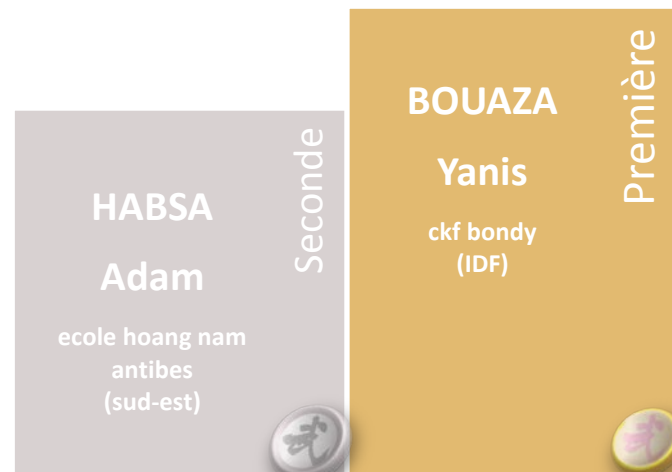

Juniors Masculins classe B ≤ 56 kg