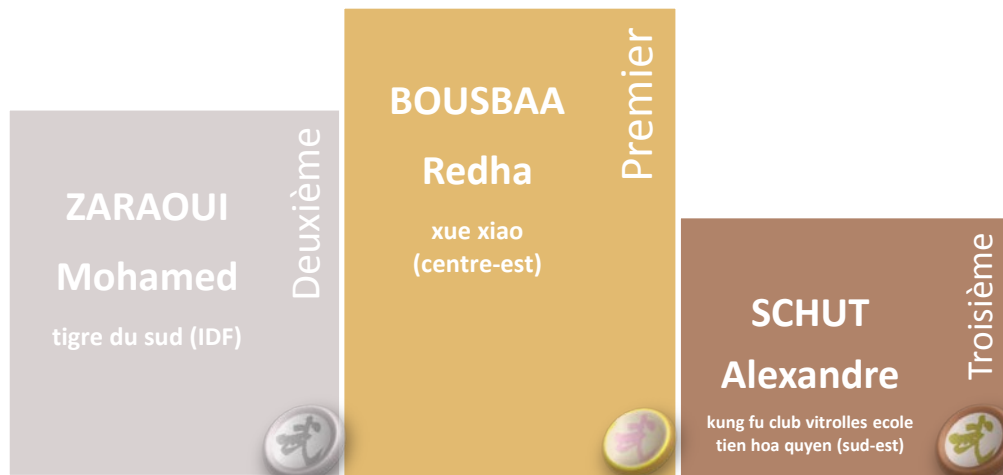

Cadets Masculins ≤ 56 kg