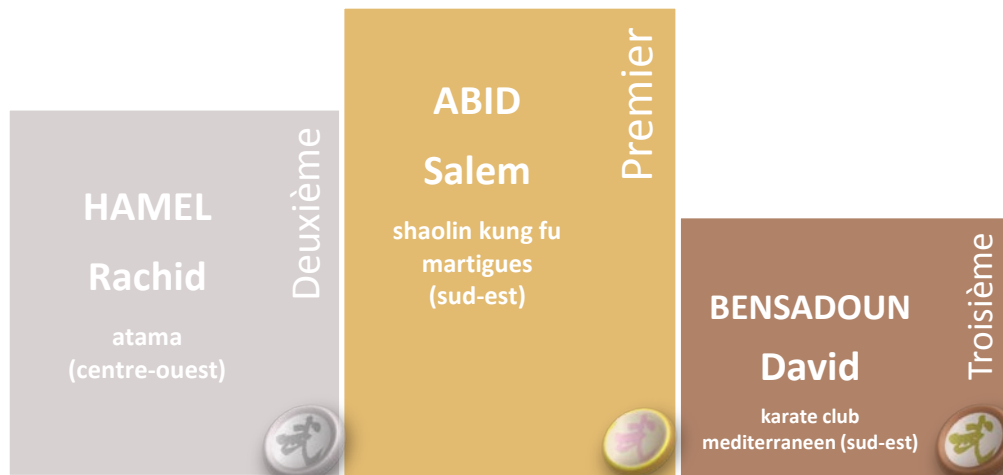

Seniors Masculins classe B ≤ 70 kg