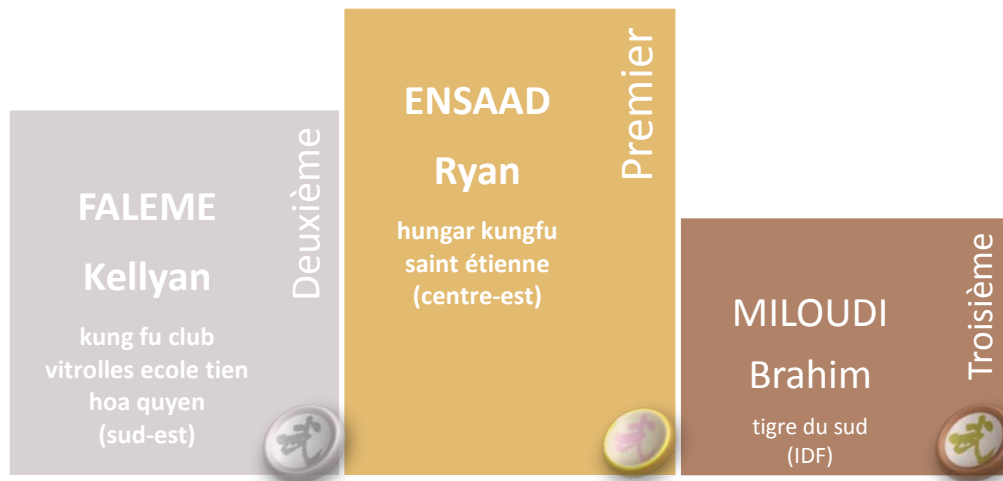

Cadets Féminines ≤ 48 kg
Seule dans sa catégorie

Cadets Féminines ≤ 52 kg

Cadets Féminines ≤ 56 kg

Cadets Masculins ≤ 48 kg

Cadets Masculins ≤ 52 kg
Seul dans sa catégorie

MOHAMED
Sammy

kung fu club
vitrolles ecole tien
hoa quyen