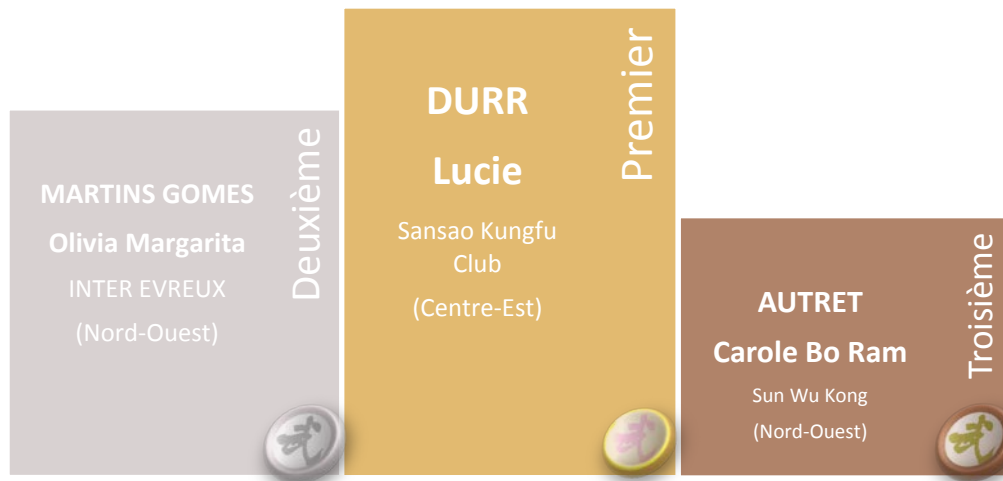

Seniors Féminines ≤ 56 kg