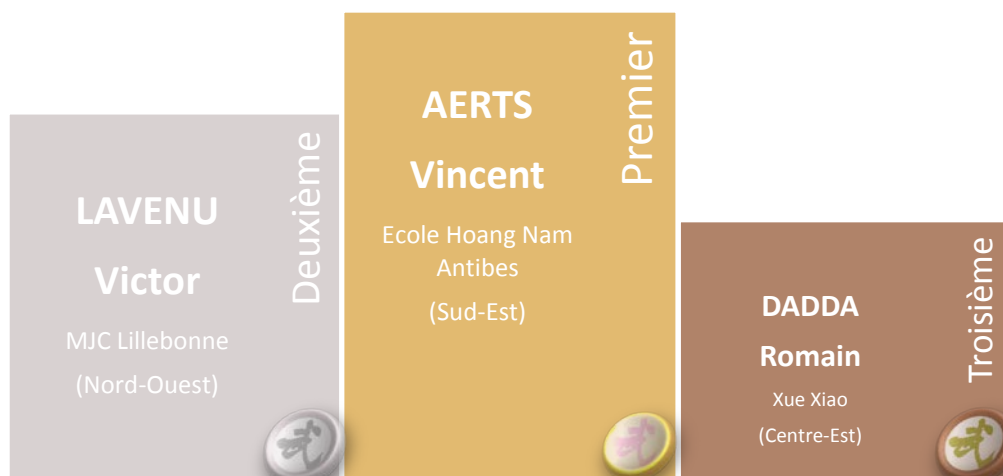

THOMAS

Lindsey

shugyo dojo

centre-est

Première

Juniors Masculins ≤ 56 kg

Juniors Masculins ≤ 60 kg

Juniors Masculins ≤ 65 kg