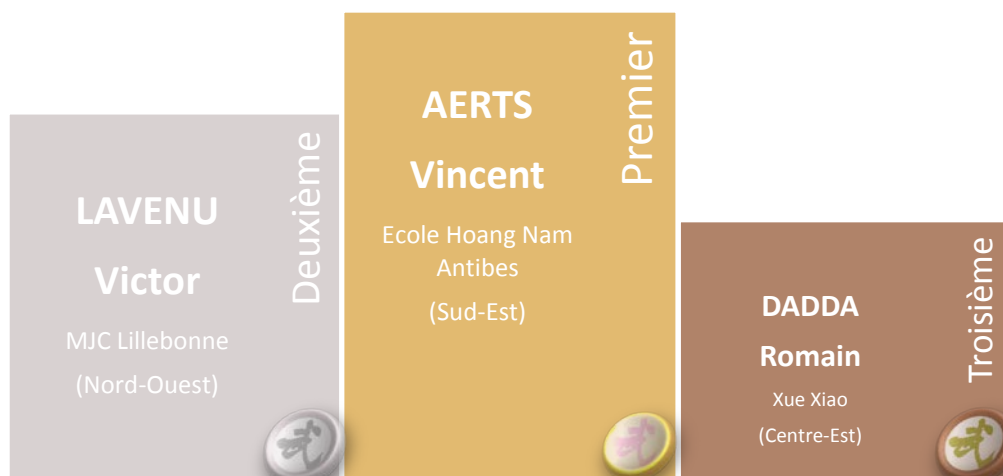

Juniors Masculins ≤ 65 kg