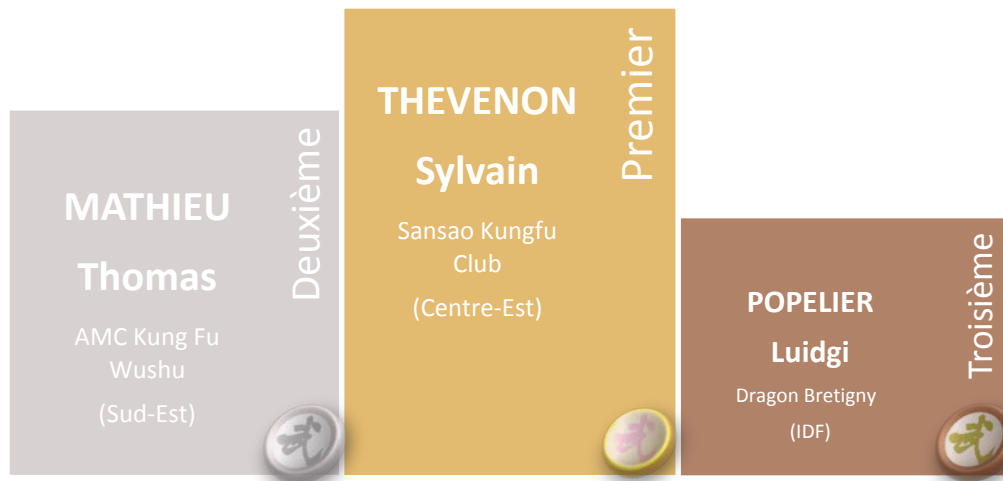

Seniors Masculins ≤ 80 kg