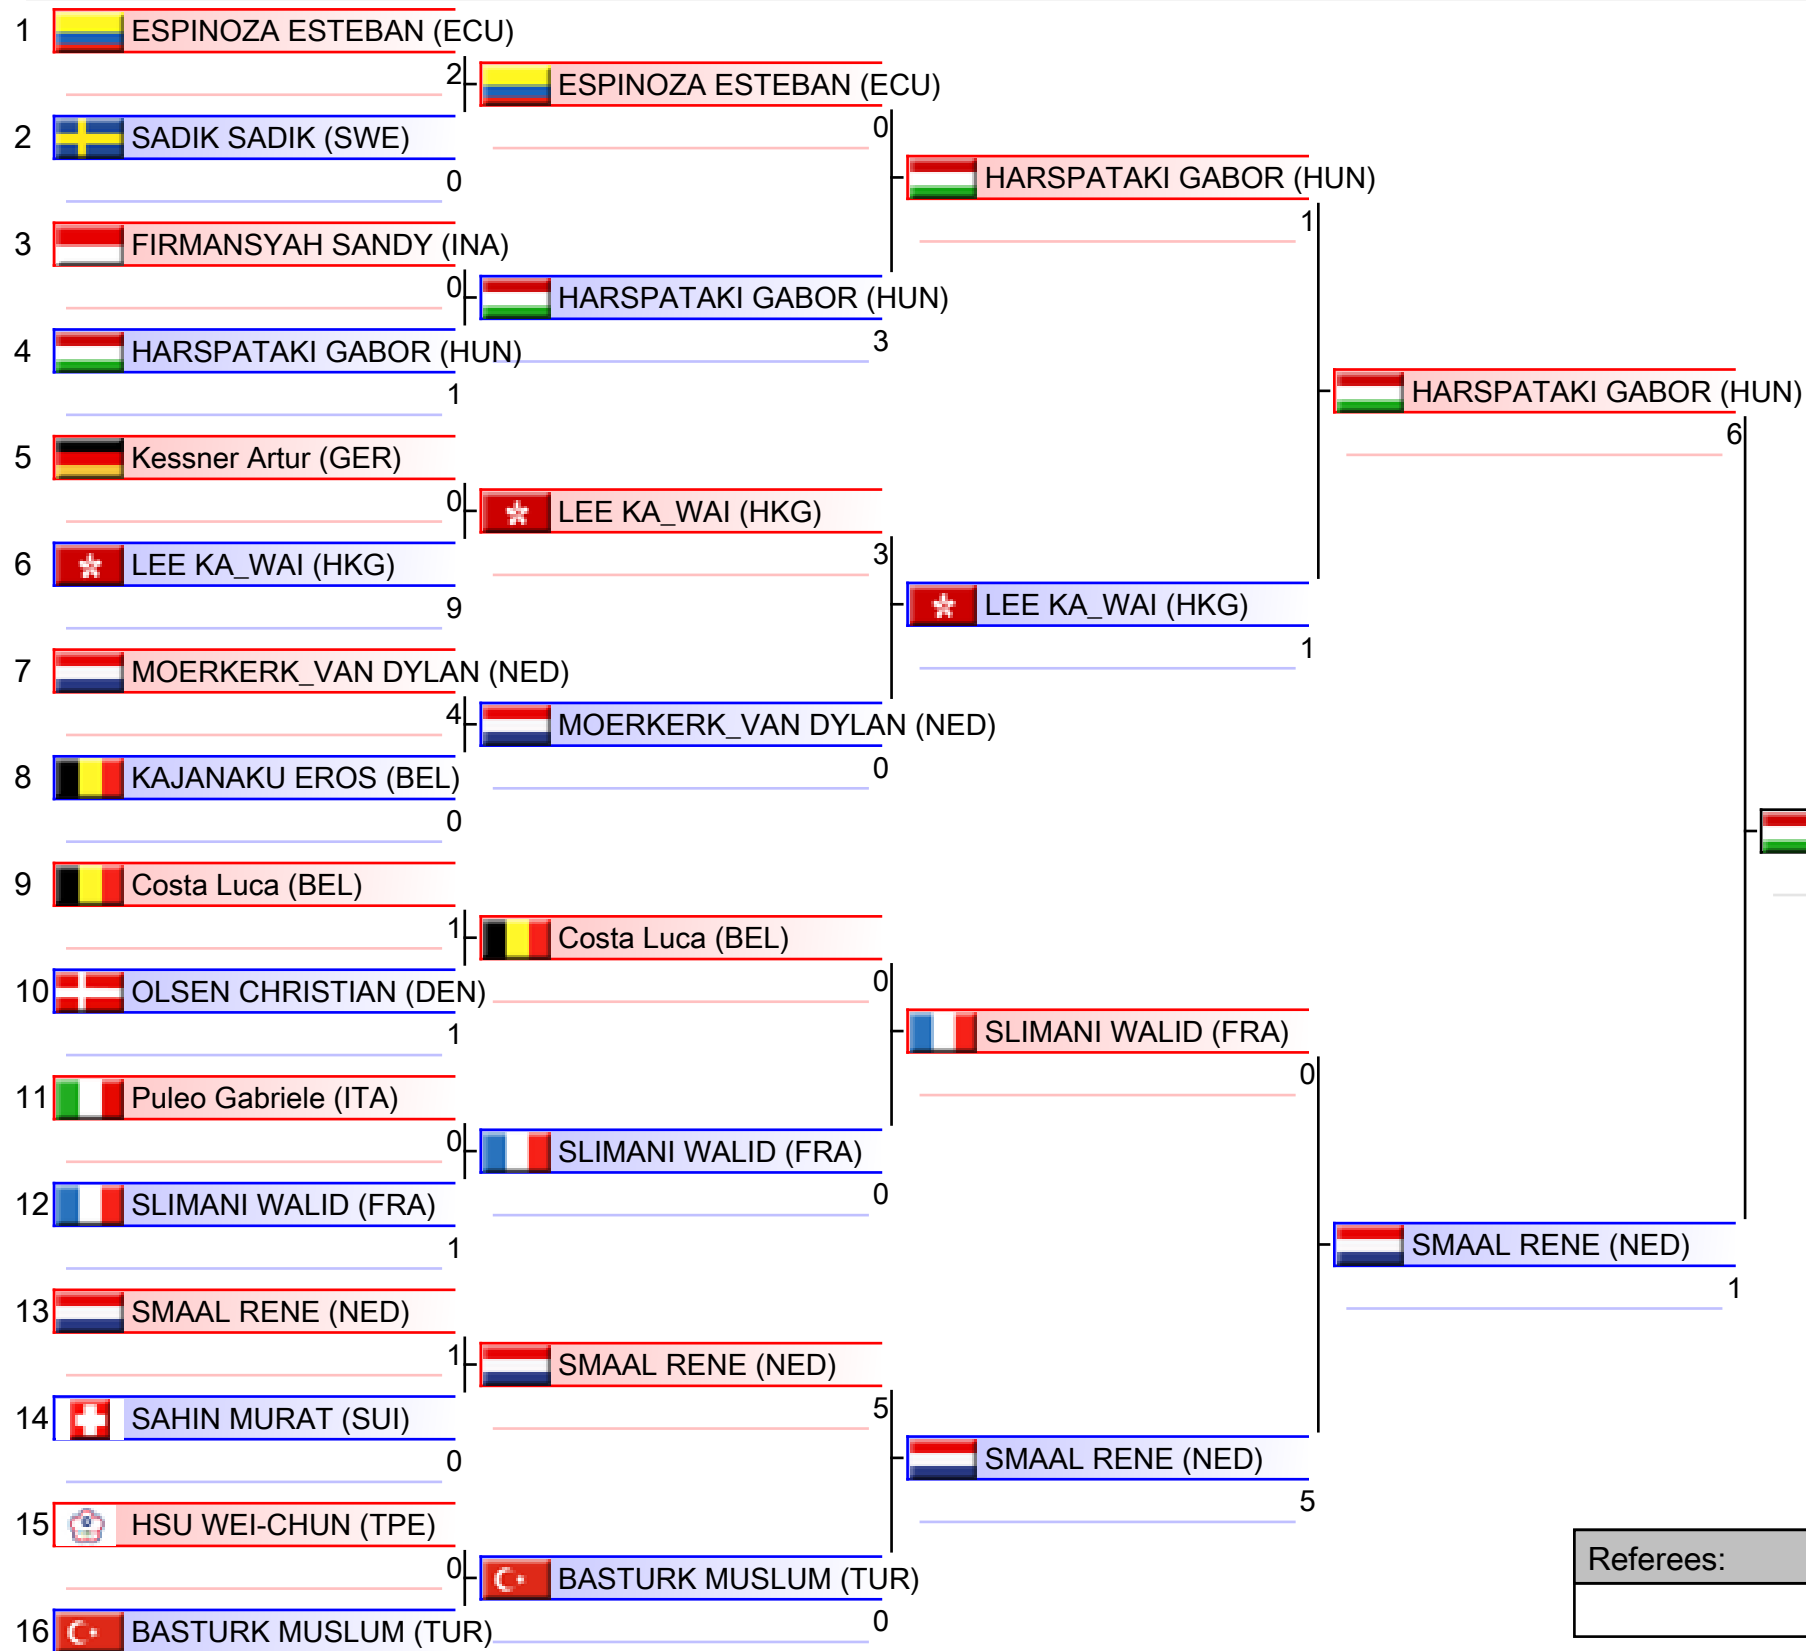

1. ELTEMUR ERMAN (TUR)
2. HARSPATAKI GABOR (HUN)
3. SCOTT THOMAS_ANDREW (USA)
3. SMAAL RENE (NED)
5. VEKUA HENRI (GEO)
5. AINAZAROV YERMEK (KAZ)
7. KOSMAS NIKOLAOS (GRE)
7. LEE KA_WAI (HKG)

Referees: