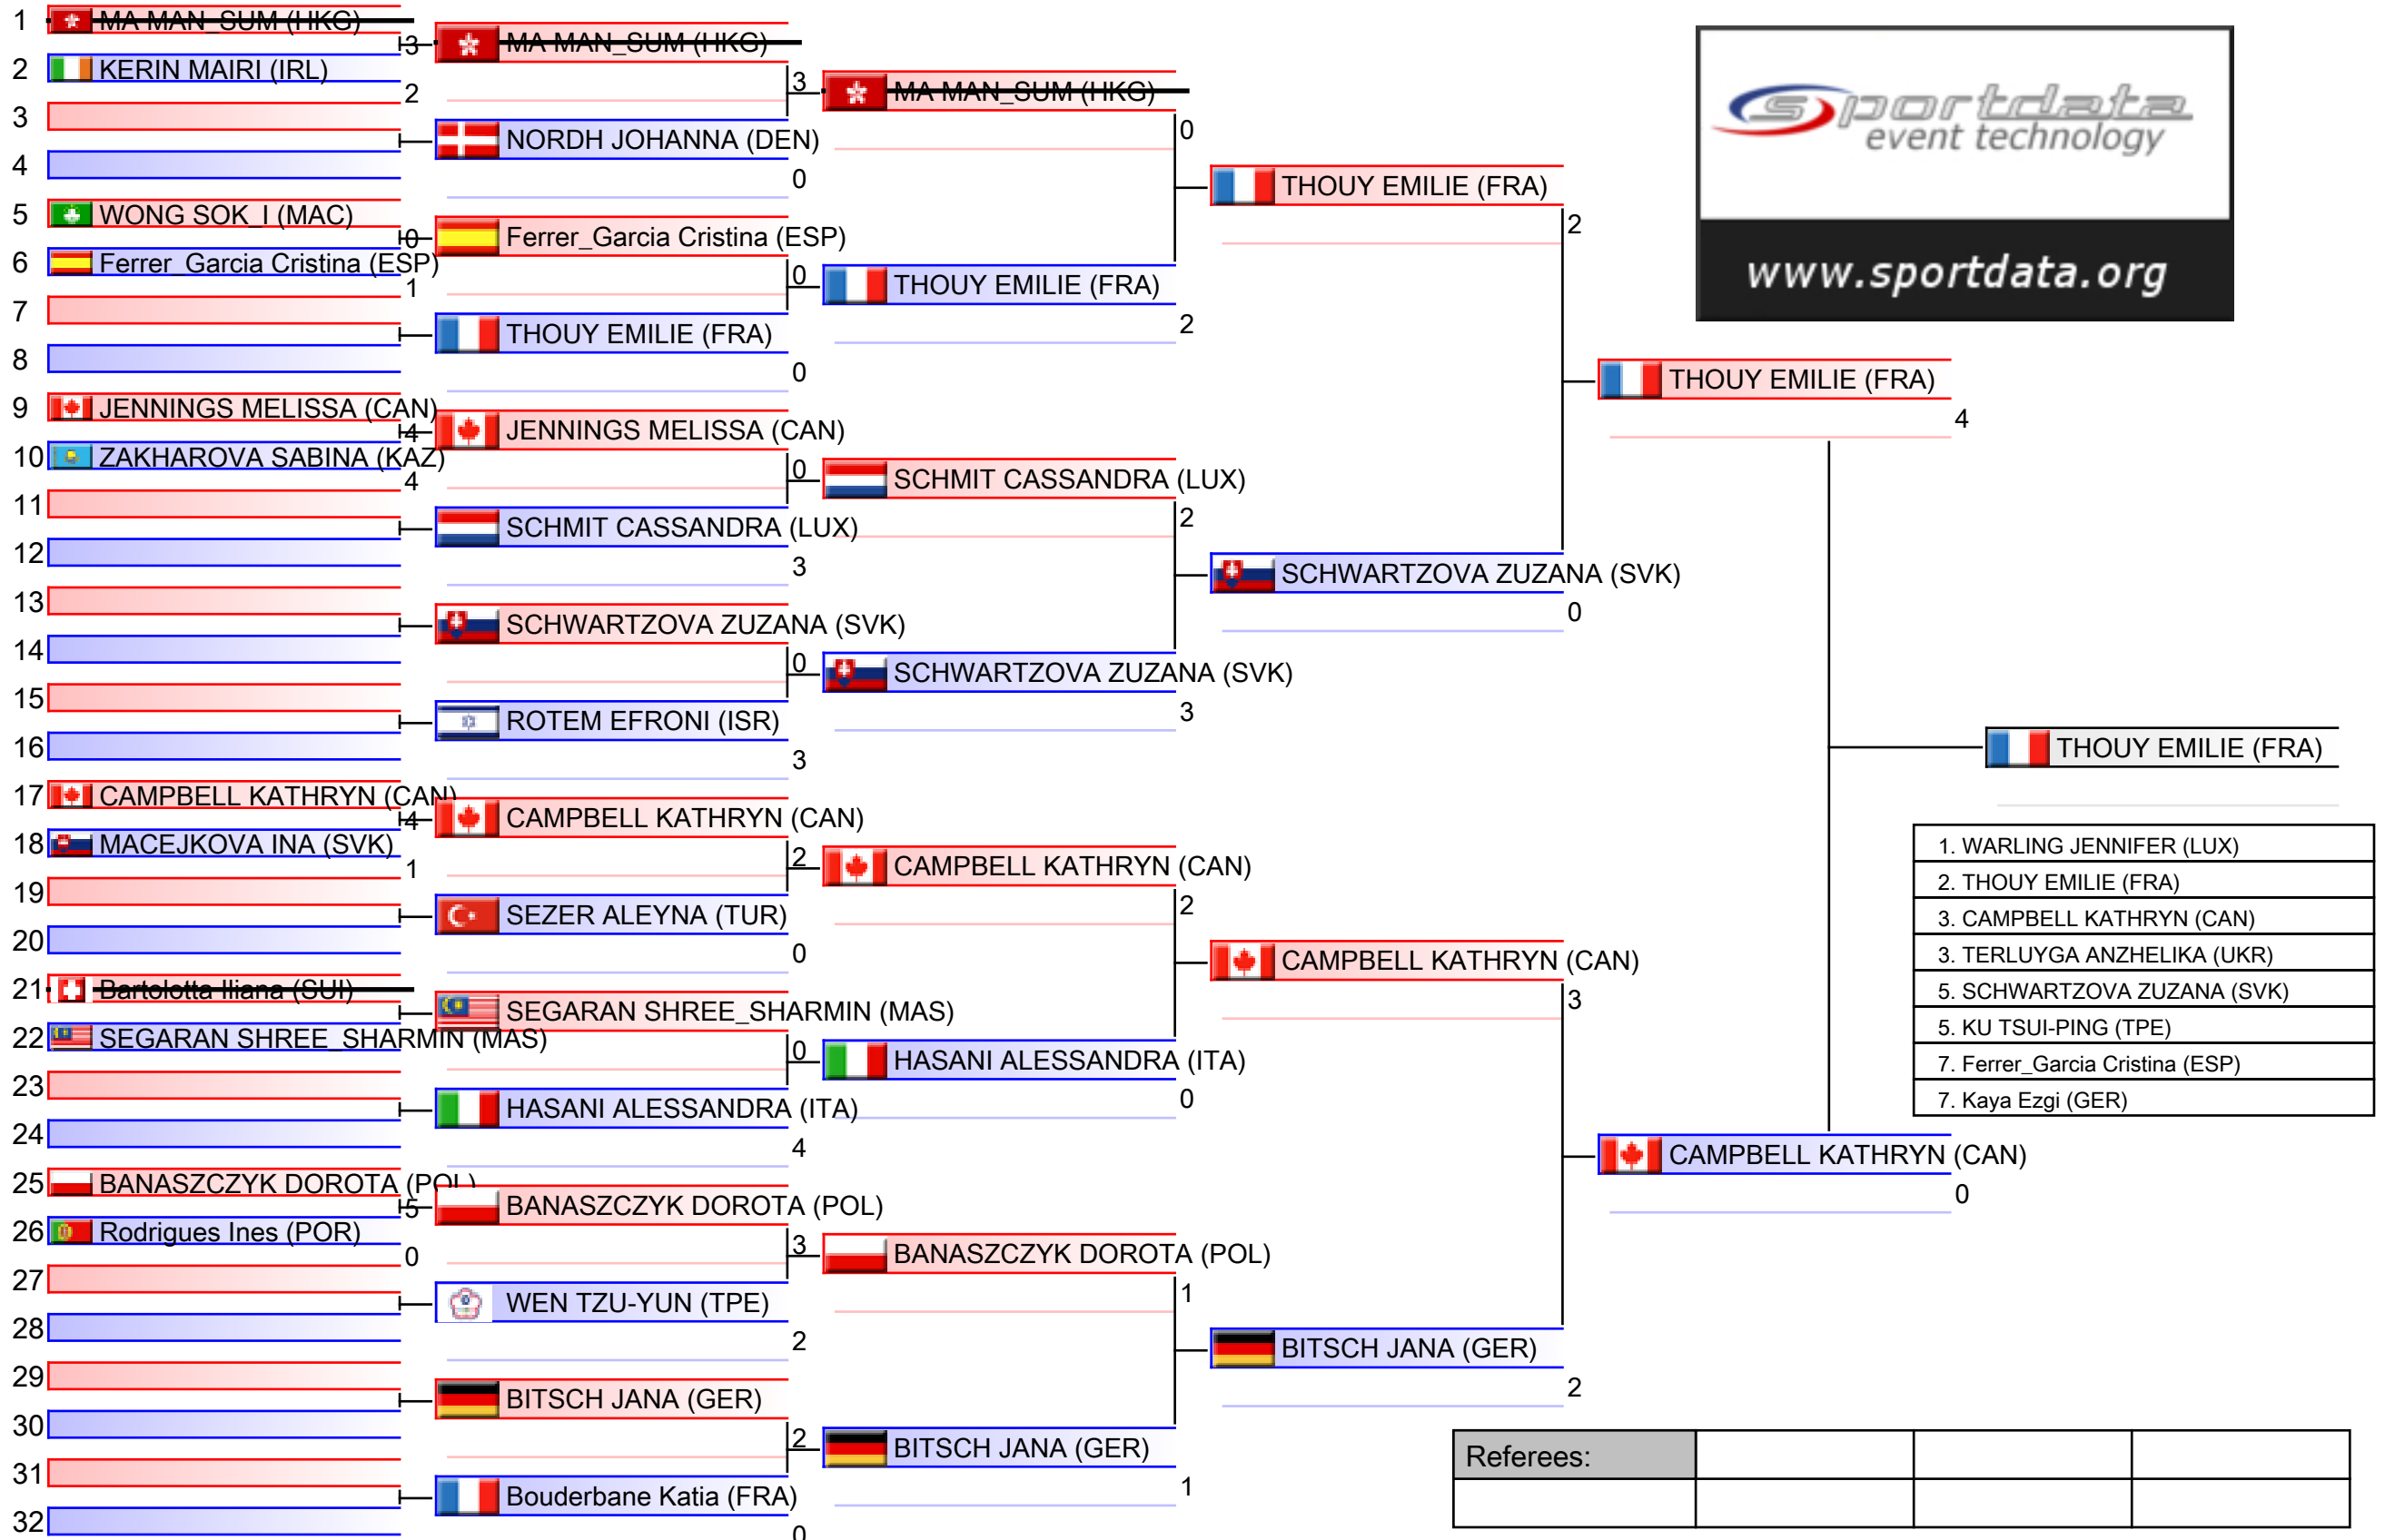

Female Kumite -55 Kg
Karate1 Premier League - Rotterdam 2016

Tatami **2** Pool **2/2**

1. WARLING JENNIFER (LUX)
2. THOUY EMILIE (FRA)
3. CAMPBELL KATHRYN (CAN)
3. TERLUYGA ANZHELIKA (UKR)
5. SCHWARTZOVA ZUZANA (SVK)
5. KU TSUI-PING (TPE)
7. Ferrer_Garcia Cristina (ESP)
7. Kaya Ezgi (GER)

Referees: