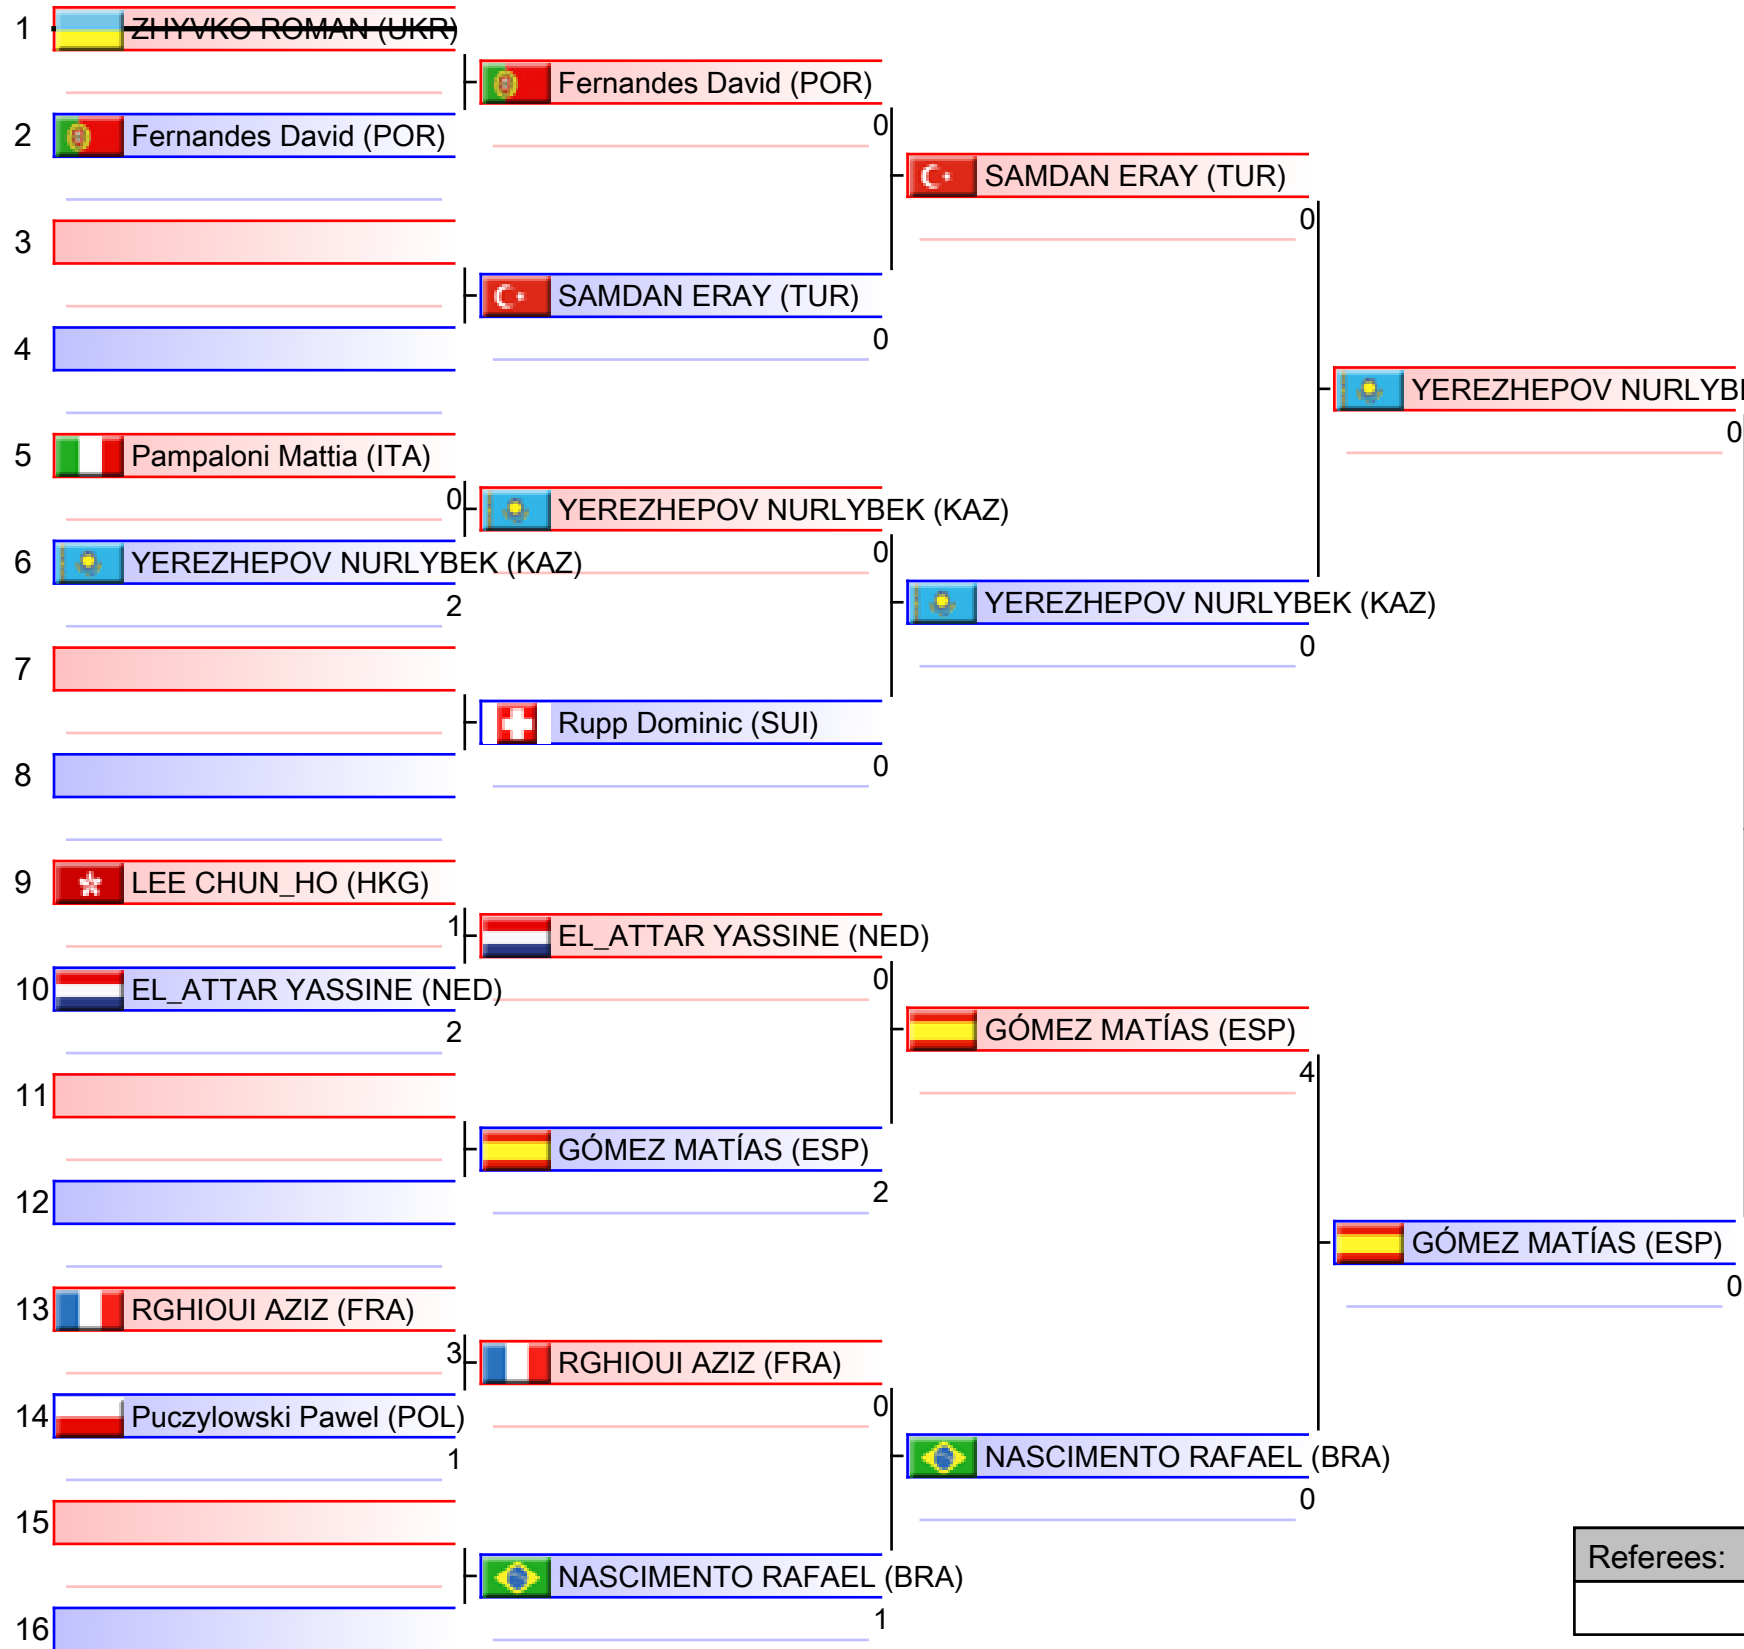

1. BERENS GEOFFREY (NED)
2. Dasoul Michael (BEL)
3. TKEBUCHAVA DAVID (GEO)
3. GÓMEZ MATÍAS (ESP)
5. VASTOLA ANTONIO (ITA)
5. SELVAM PREM_KUMAR (MAS)
7. MEDINA_CISNEROS ANGEL (ESP)
7. FILIPOVYCH OLEH (UKR)

Referees: