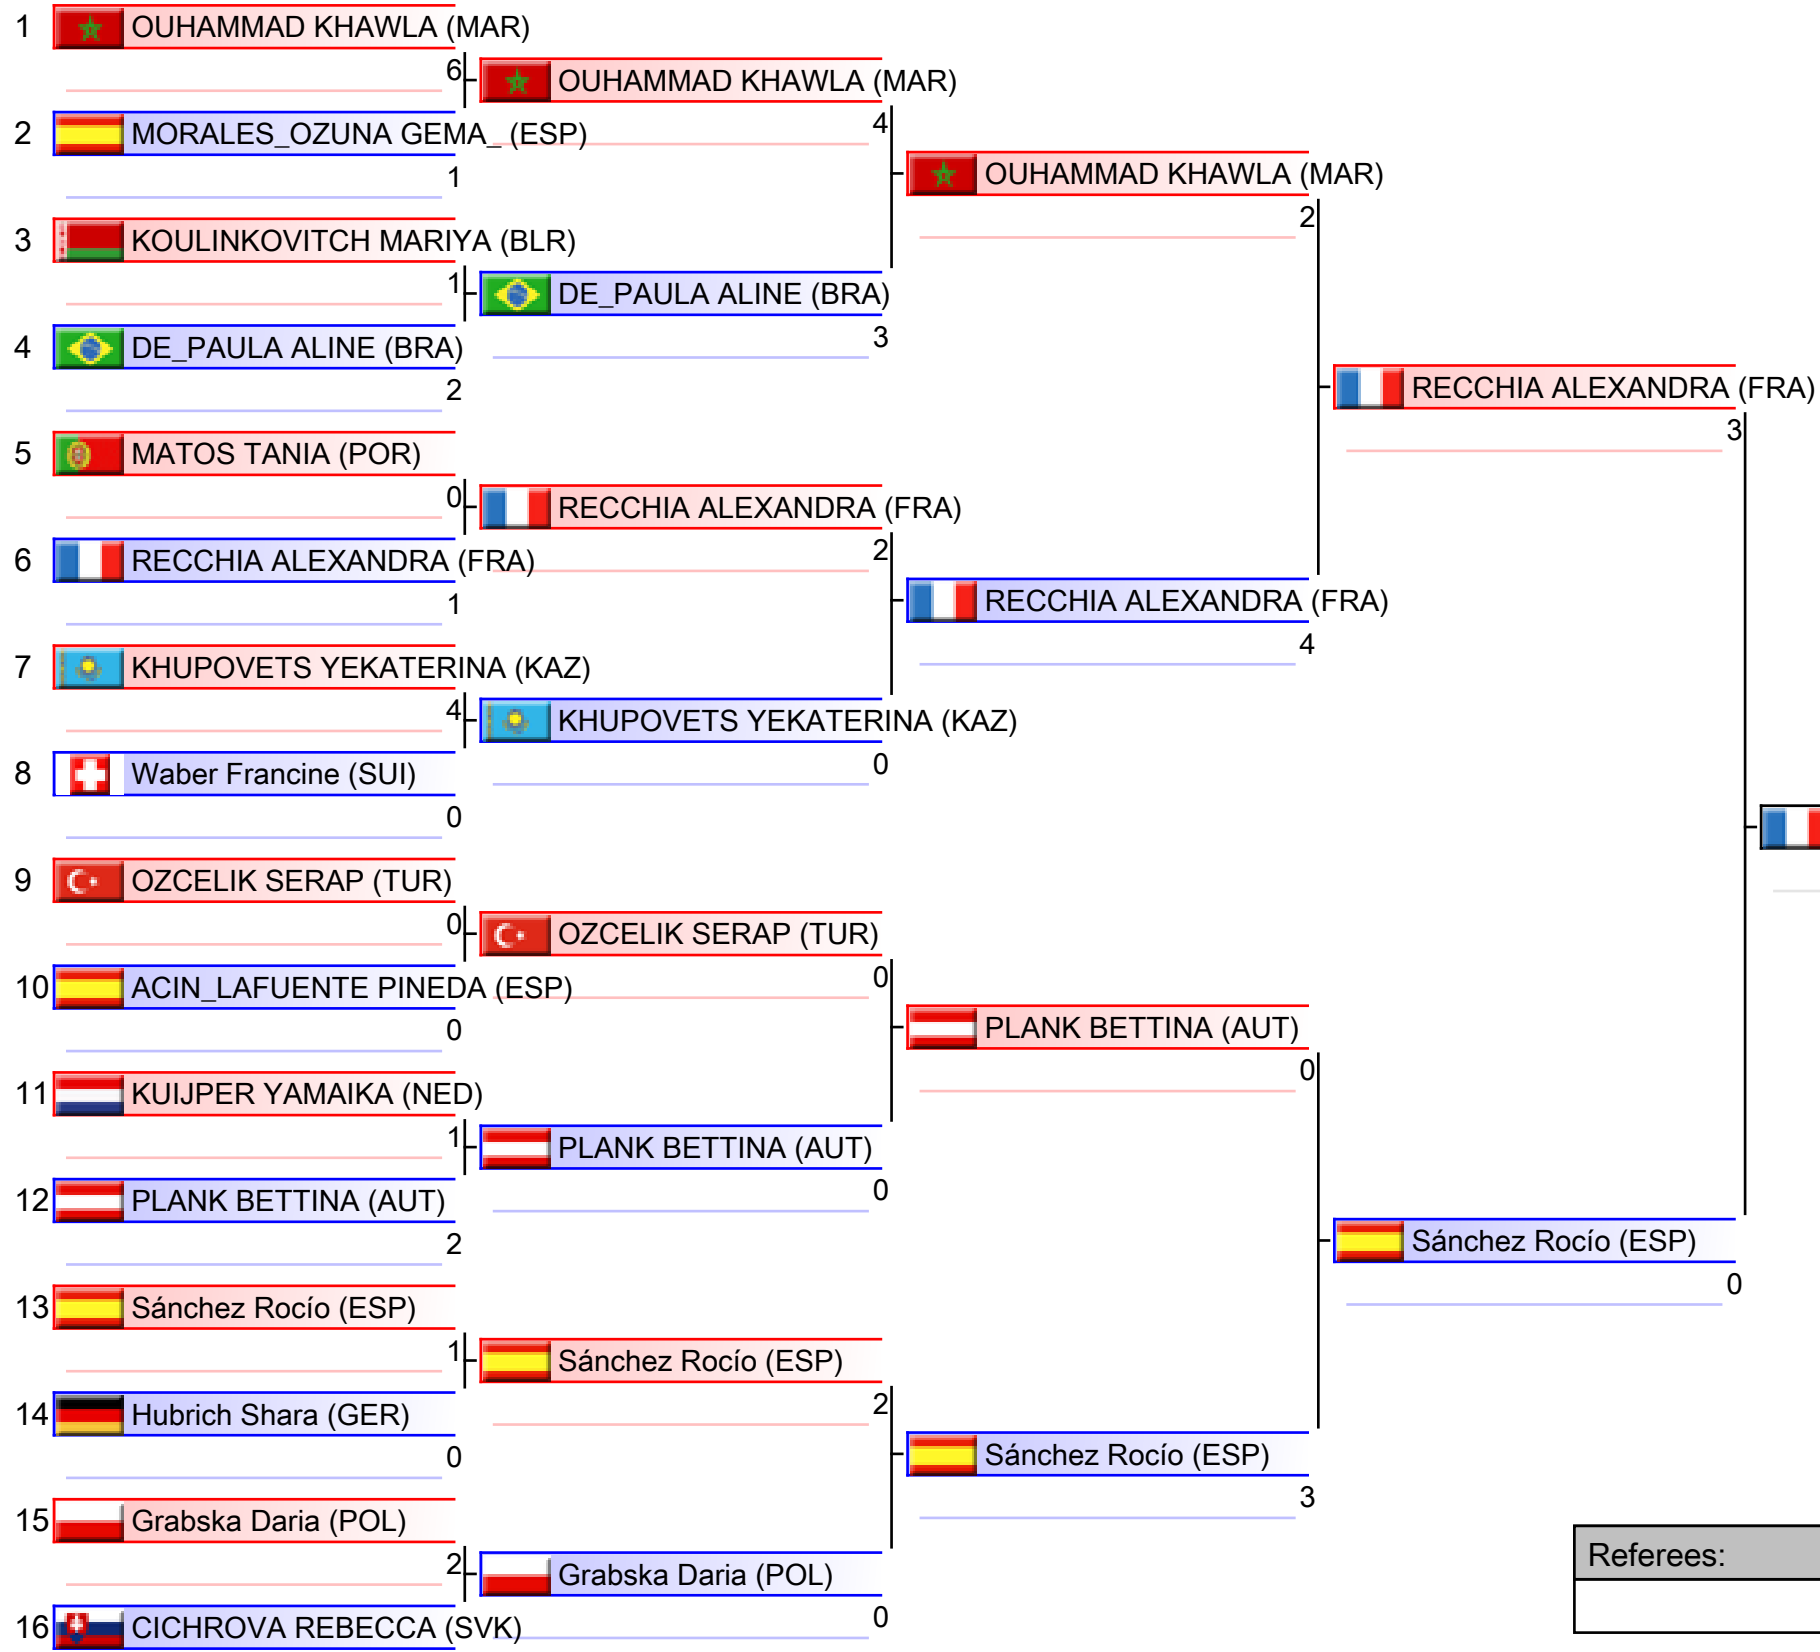

1. RECCHIA ALEXANDRA (FRA)
2. KRYVA KATERYNA (UKR)
3. SARI SRUNITA (INA)
3. Sánchez Rocío (ESP)
5. MOLNAR REKA (HUN)
5. OUHAMMAD KHAWLA (MAR)
7. AKKURT SELVA_NUR (TUR)
7. MATOS TANIA (POR)

Referees: