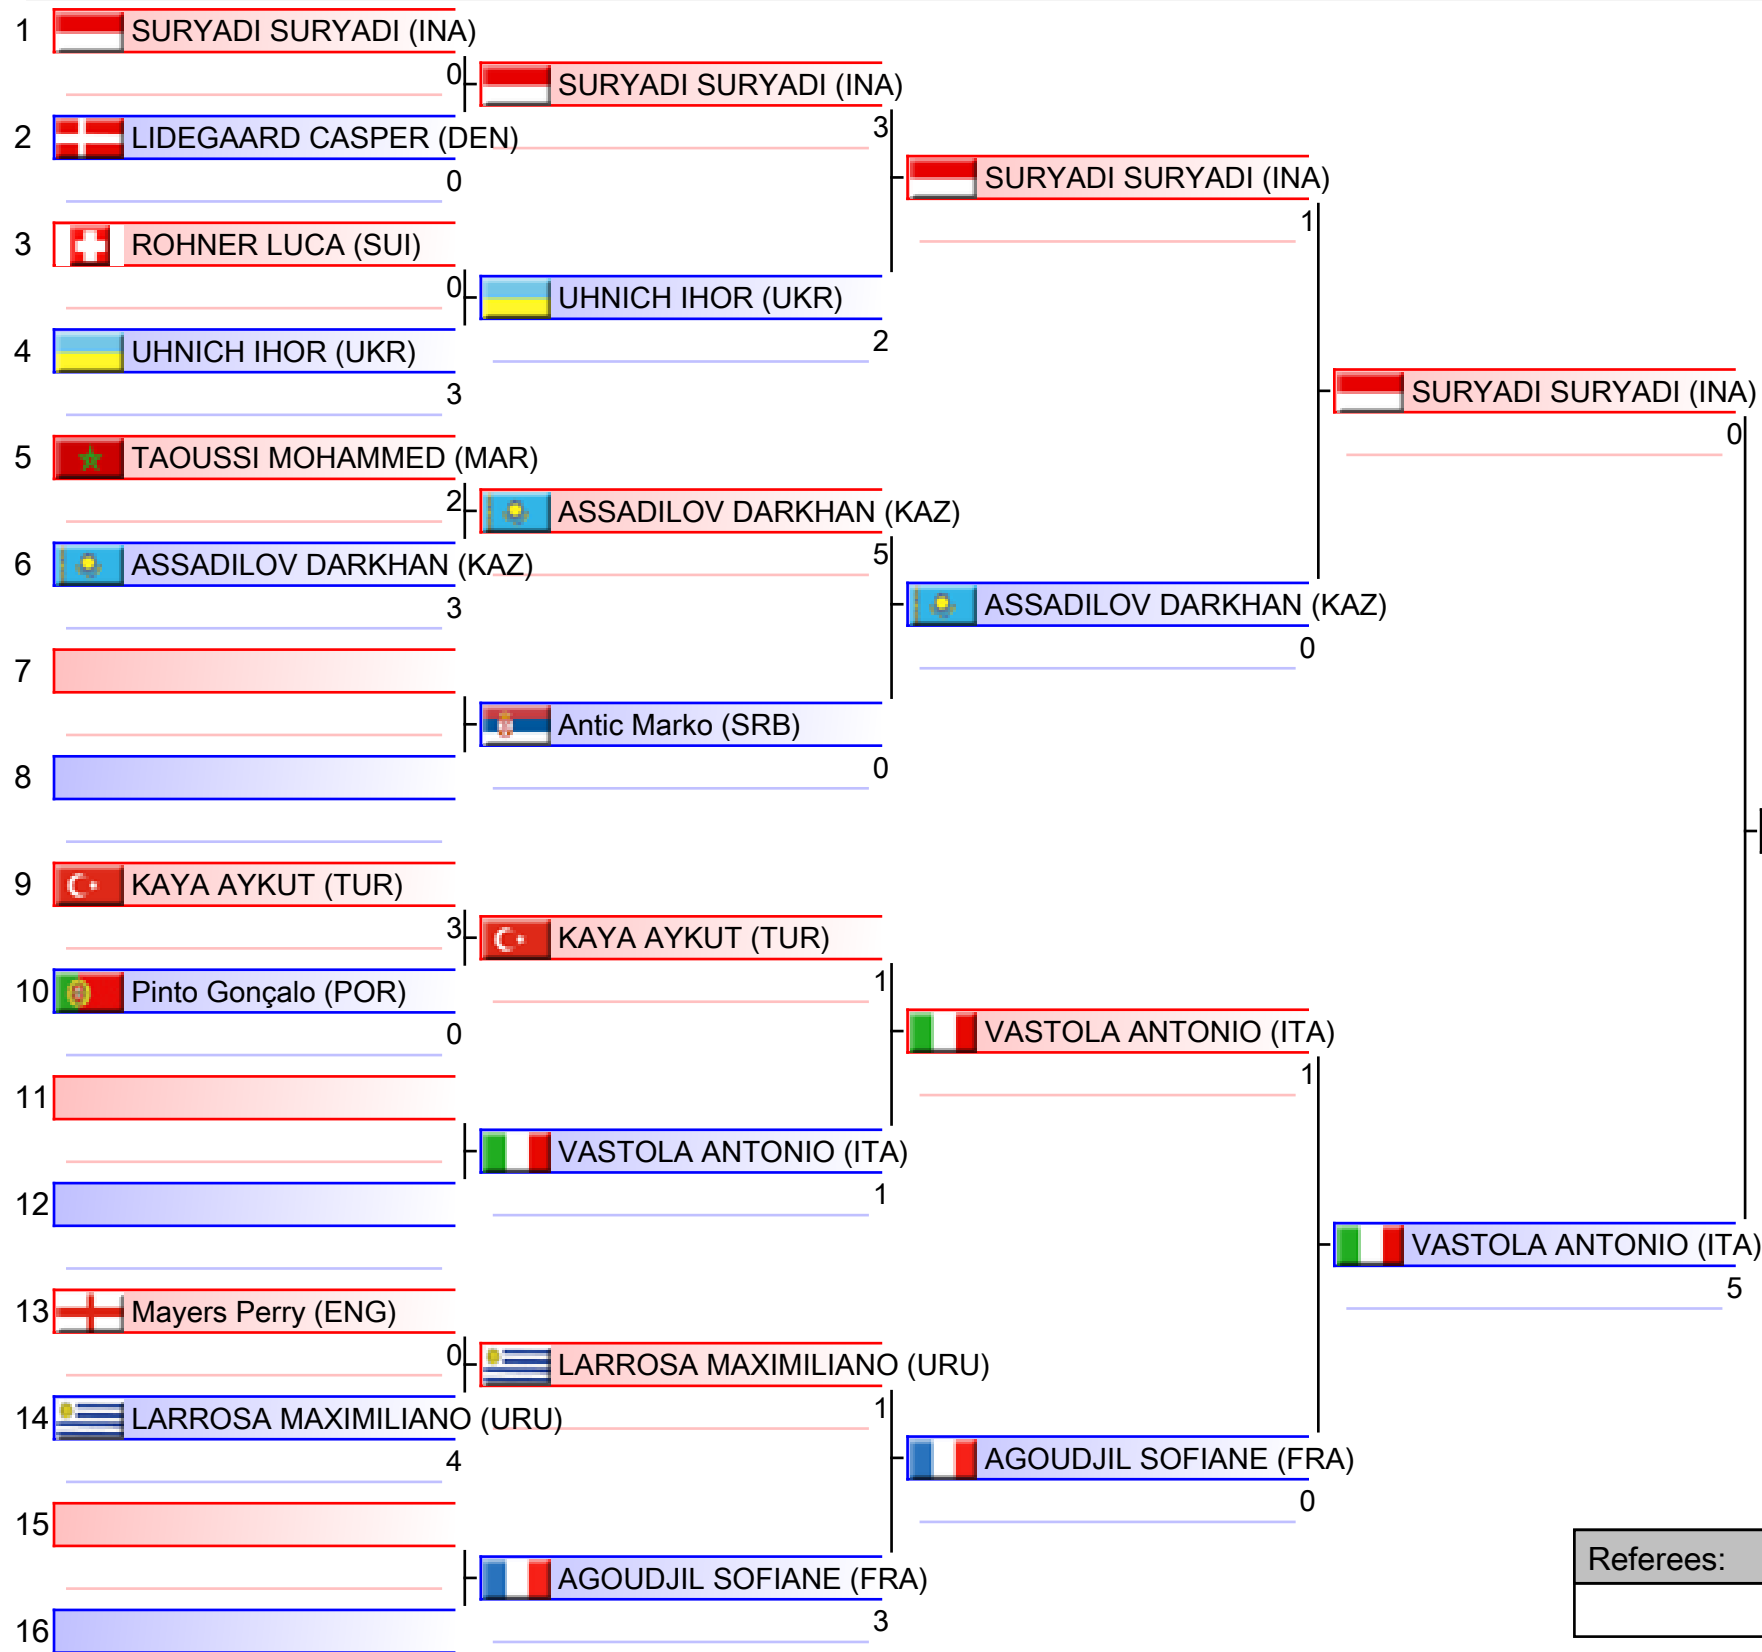

1. BERENS GEOFFREY (NED)
2. Dasoul Michael (BEL)
3. TKEBUCHAVA DAVID (GEO)
3. GÓMEZ MATÍAS (ESP)
5. VASTOLA ANTONIO (ITA)
5. SELVAM PREM_KUMAR (MAS)
7. MEDINA_CISNEROS ANGEL (ESP)
7. FILIPOVYCH OLEH (UKR)

Referees: