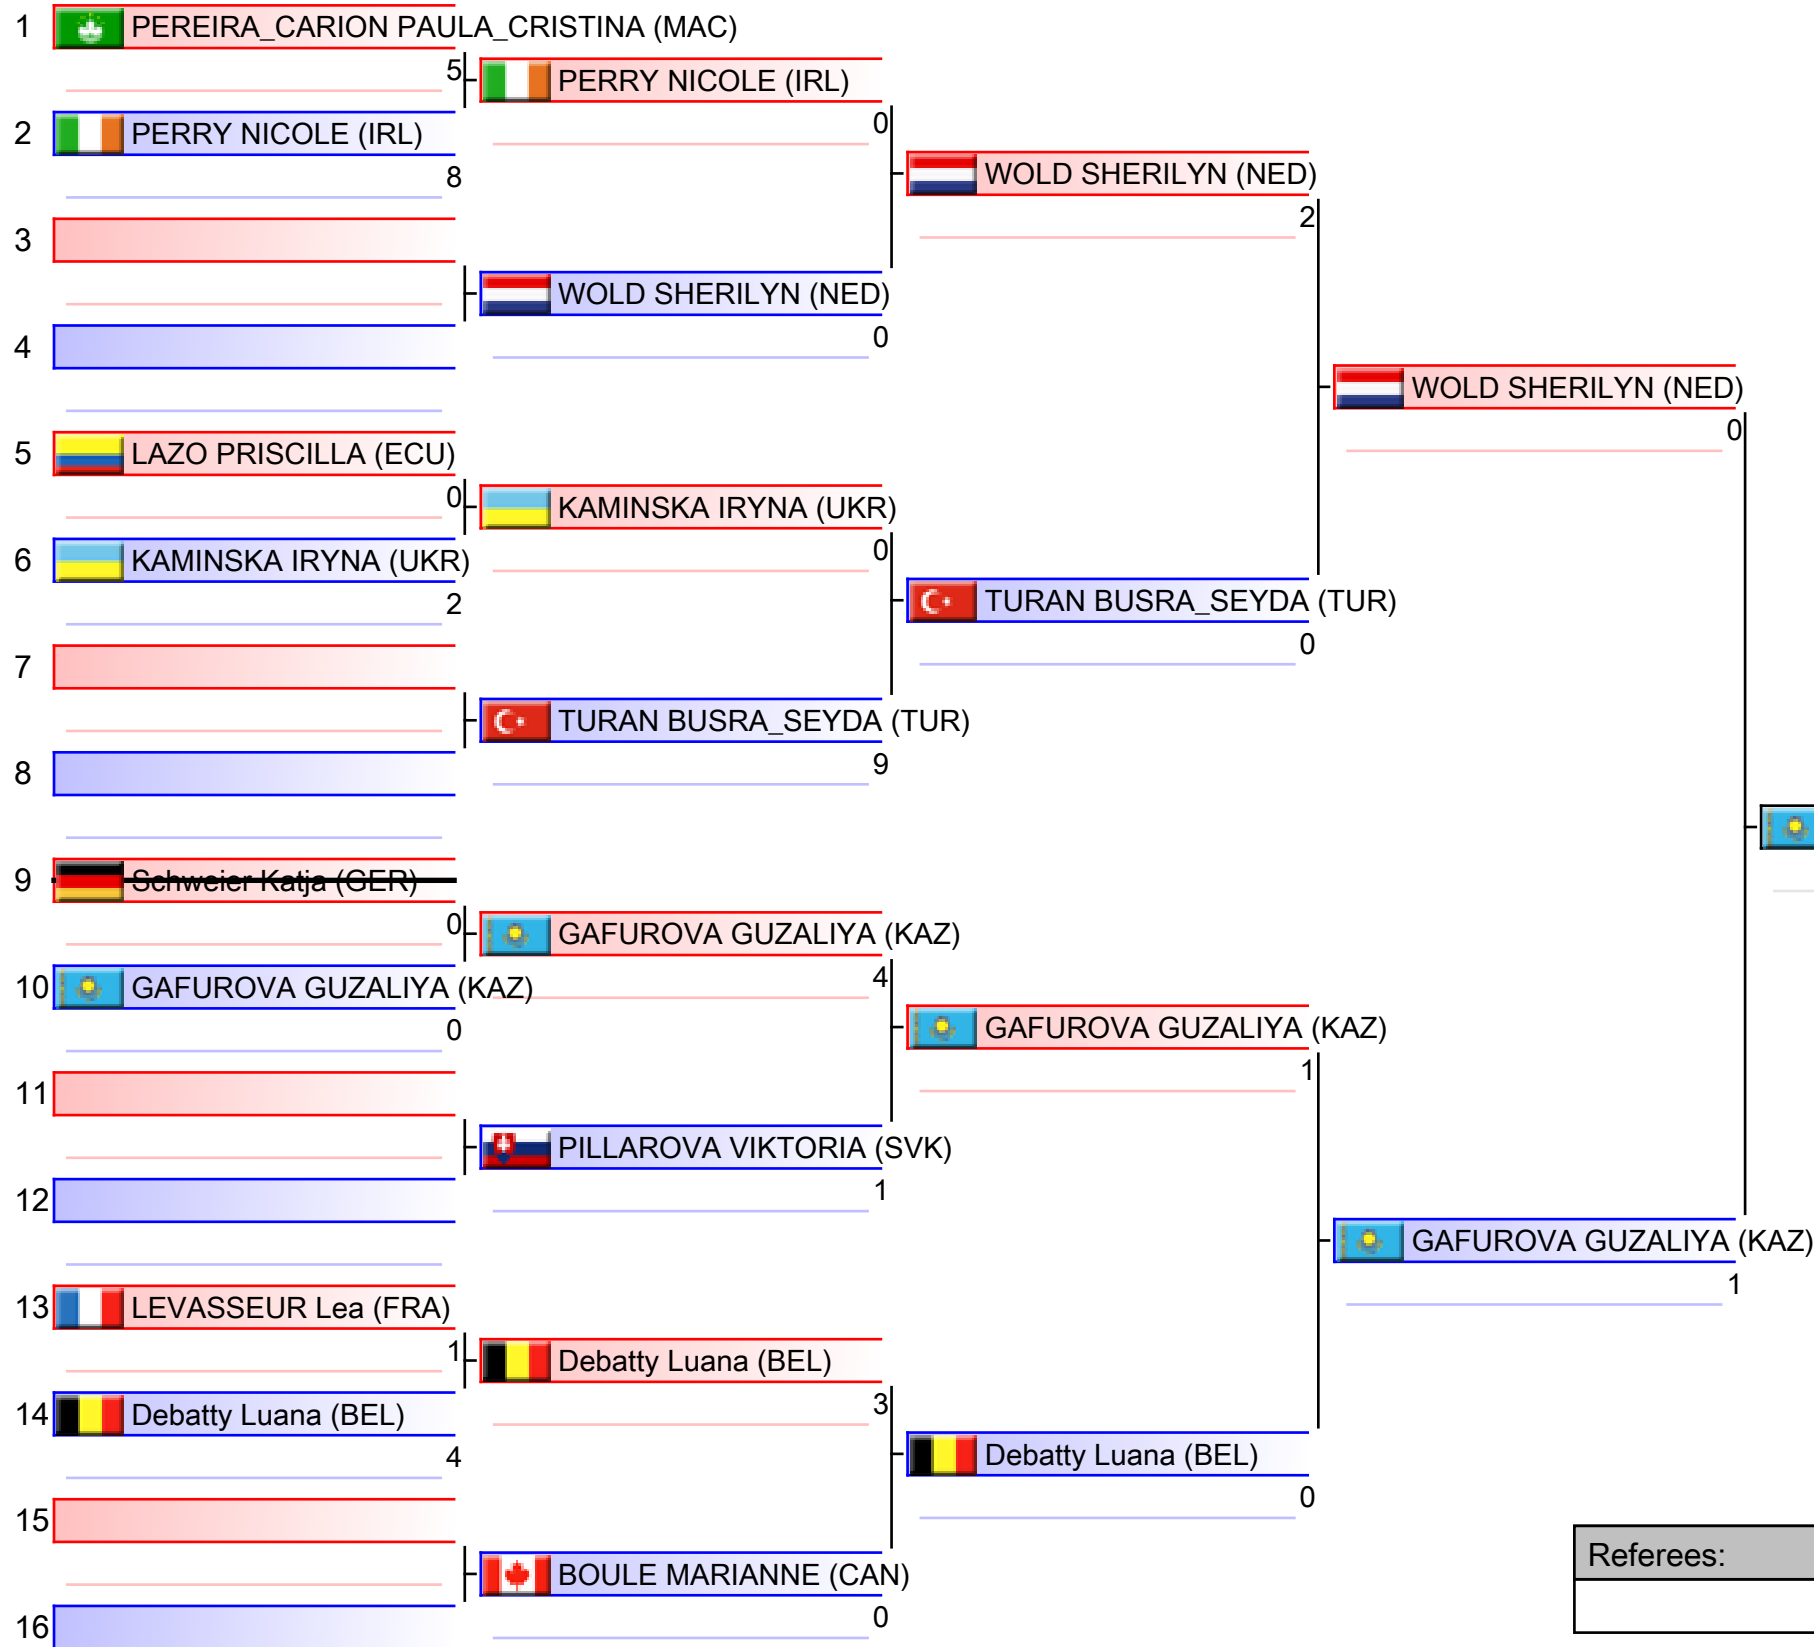

Referees:			

Referees:			

Referees:			

1. PANETSIDOU VASSILIKI (FRA)
2. GAFUROVA GUZALIYA (KAZ)
3. BUCHINGER ALISA (AUT)
3. Zaretska Iryna (AZE)
5. AGIER ALIZEE (FRA)
5. PILLAROVA VIKTORIA (SVK)
7. Brunstad Gitte (NOR)
7. WOLD SHERILYN (NED)