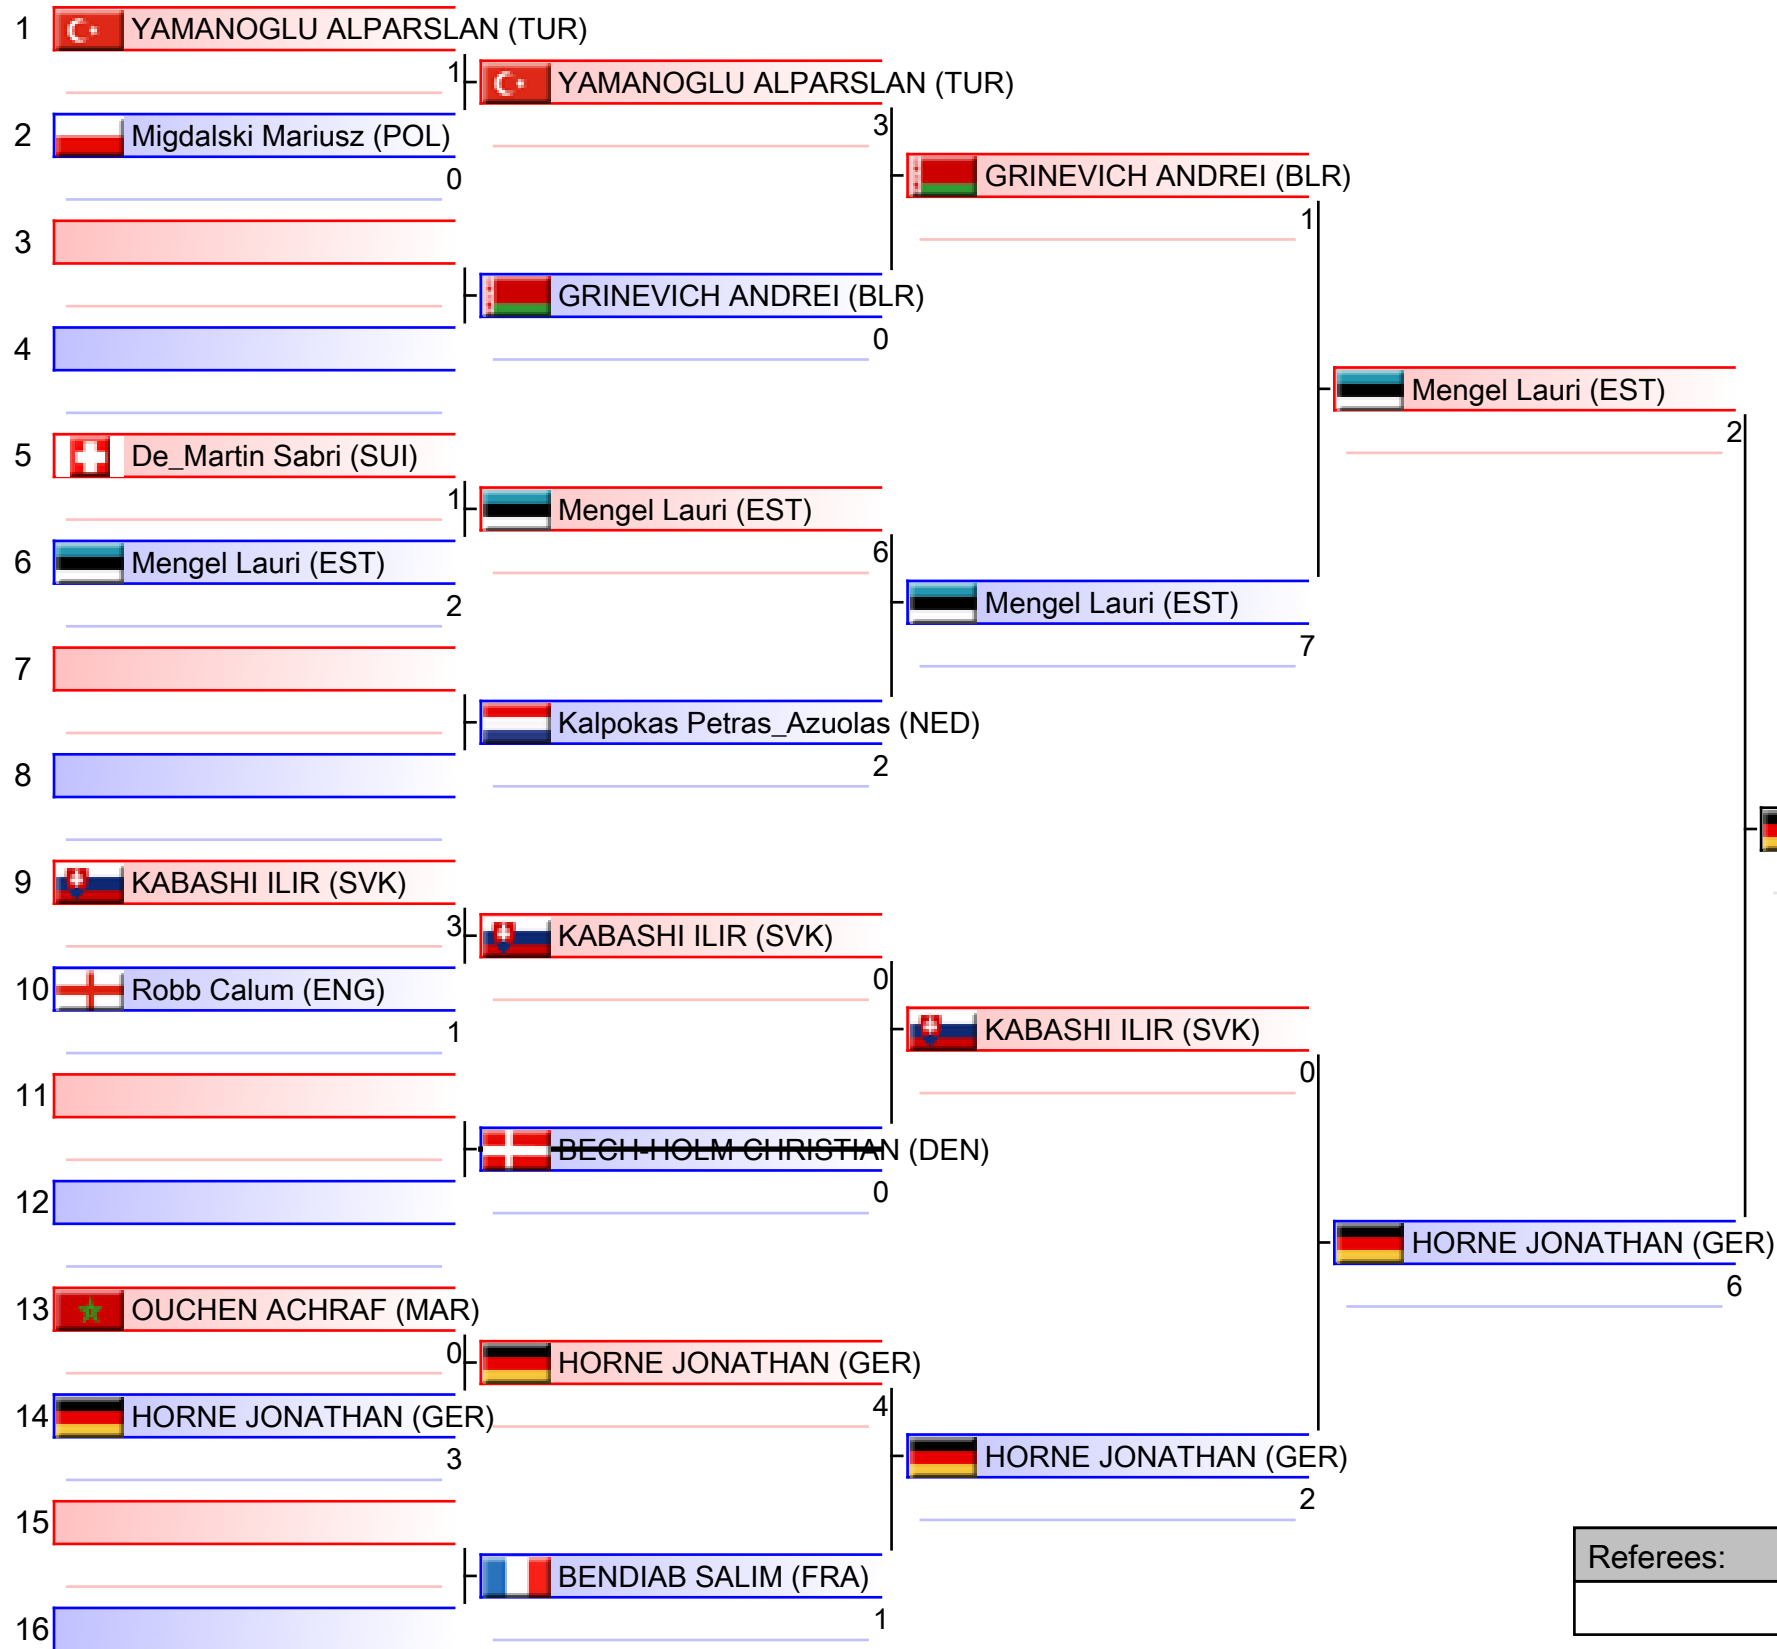

1. KAPTAN RIDVAN (TUR)
2. ERKAN ENES (TUR)
3. HORNE JONATHAN (GER)
3. GUNDUZ GOKHAN (TUR)
5. Marino Simone (ITA)
5. Reis Filipe (FRA)
7. MINA FRANKLIN (ECU)
7. Carlsen Philip (DEN)

Referees: