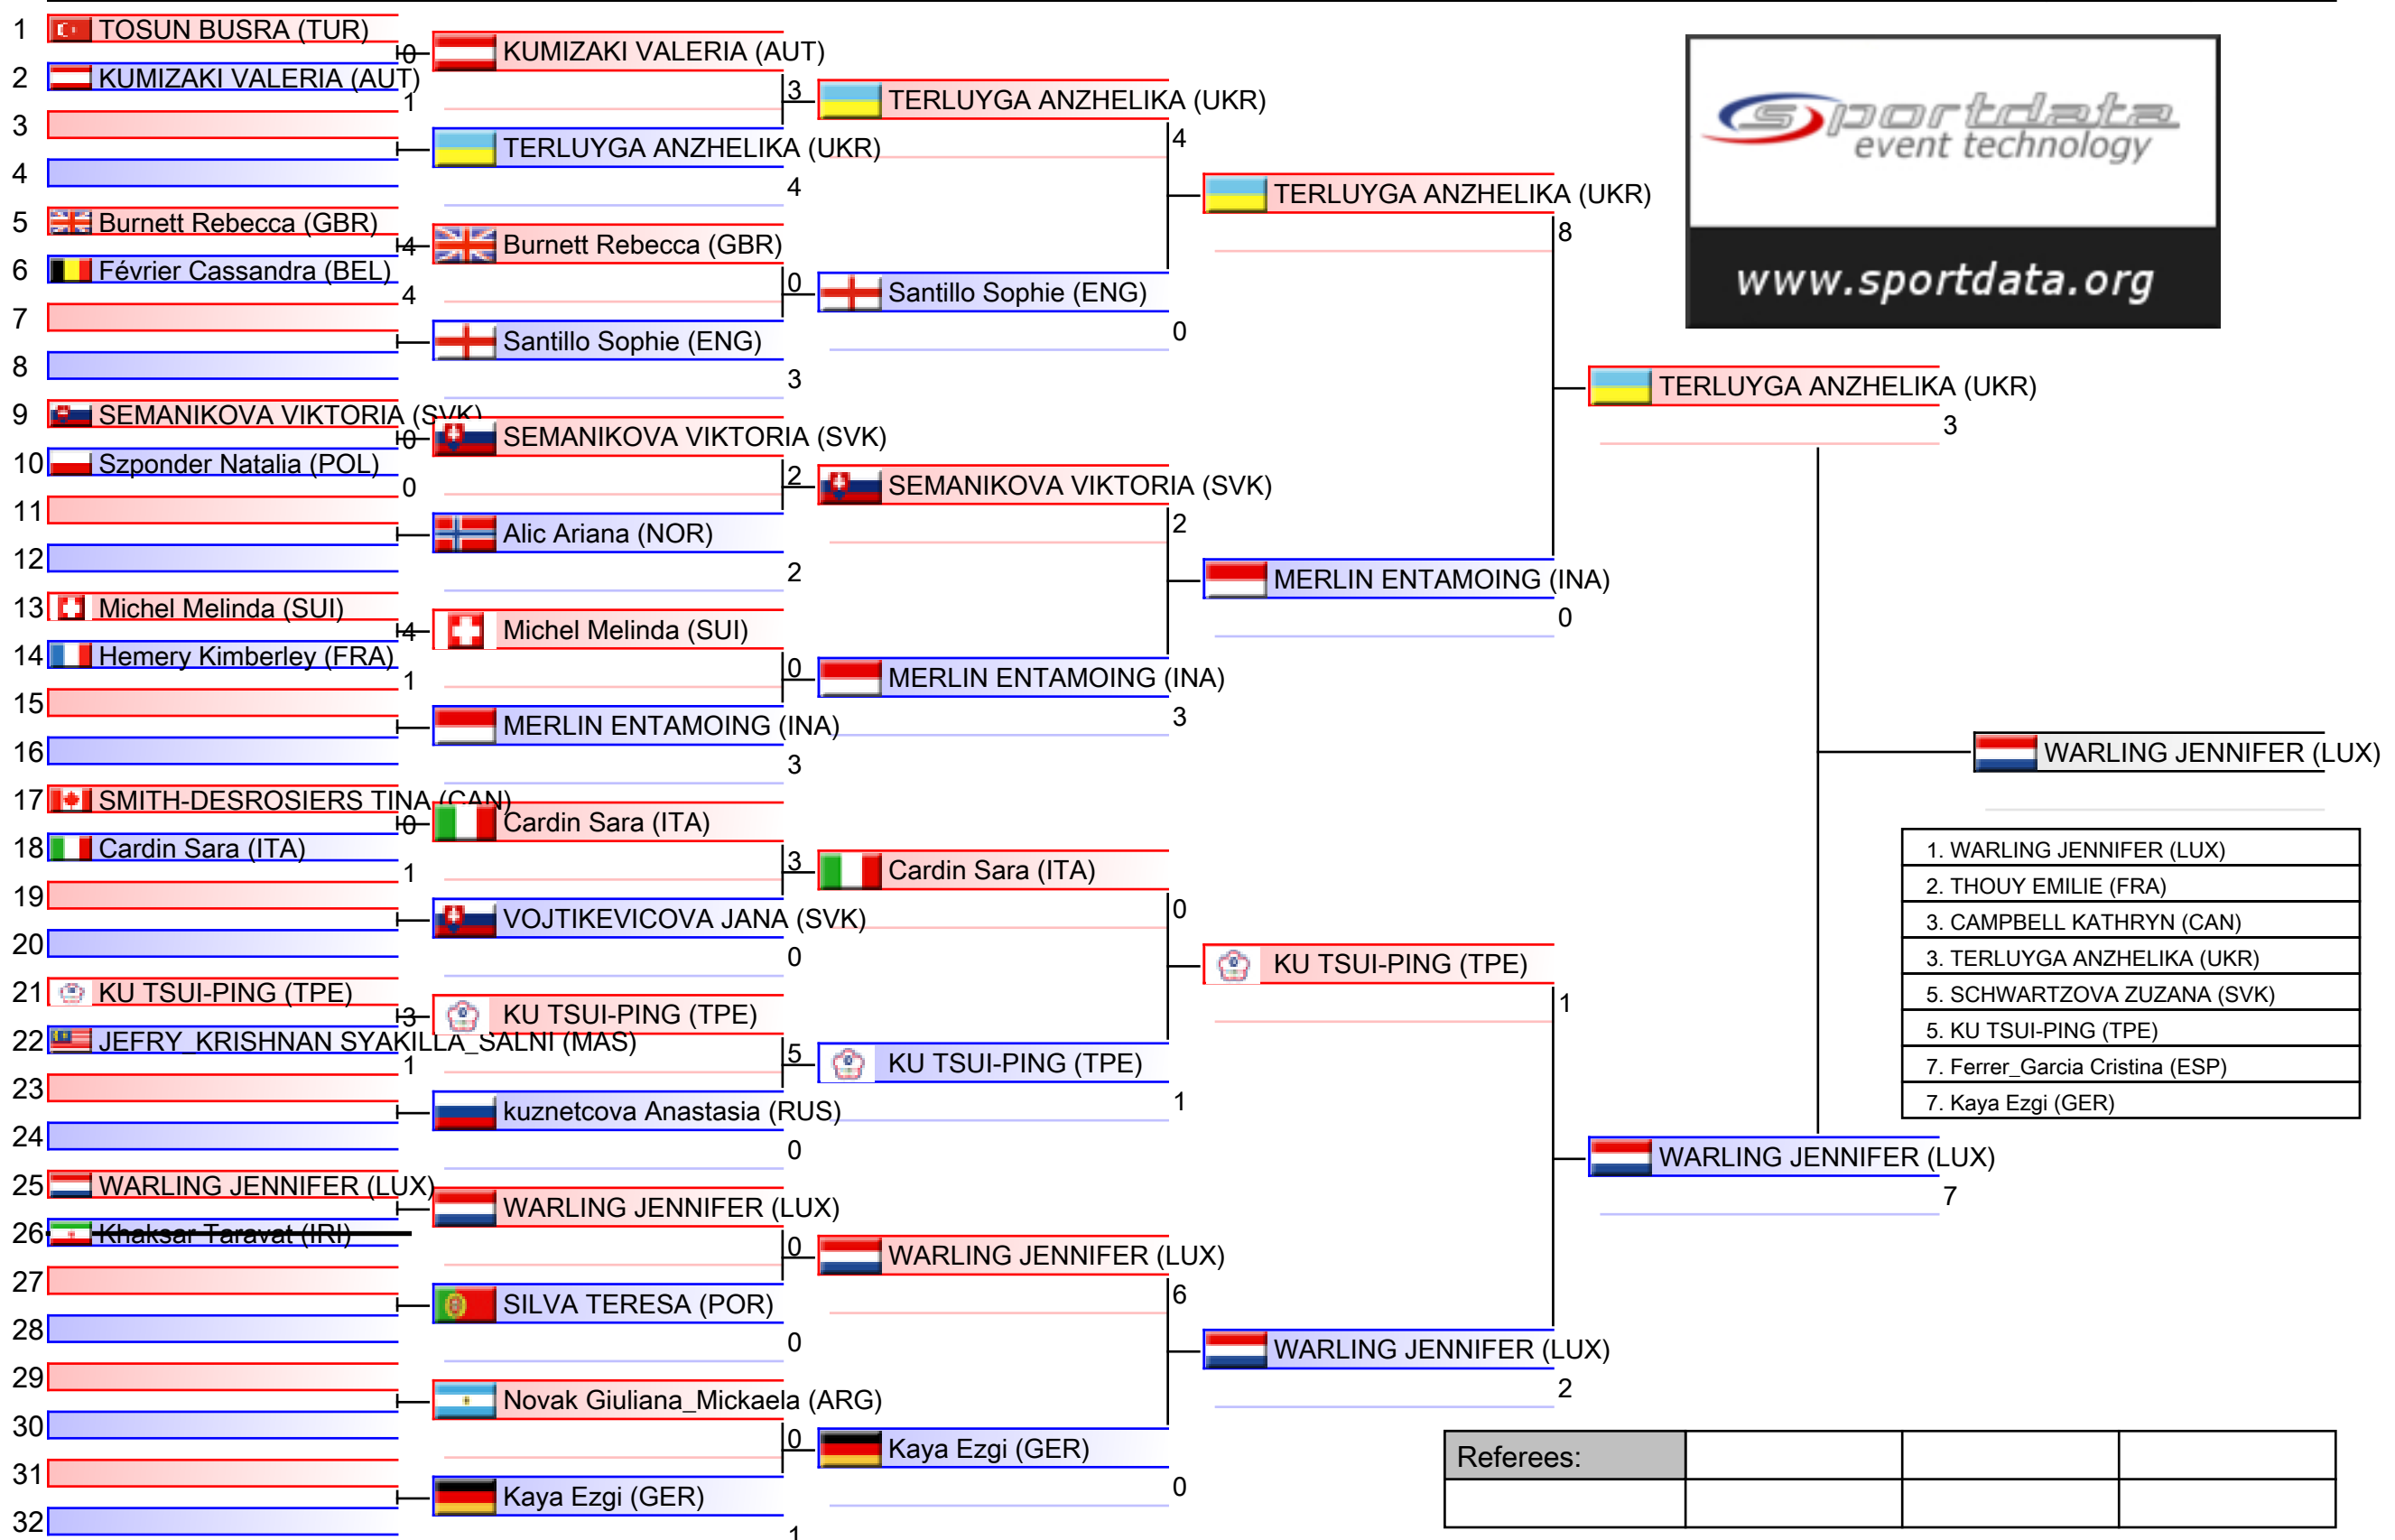

Female Kumite -55 Kg
Karate1 Premier League - Rotterdam 2016

Tatami
1
Pool
1/2

1. WARLING JENNIFER (LUX)
2. THOUY EMILIE (FRA)
3. CAMPBELL KATHRYN (CAN)
3. TERLUYGA ANZHELIKA (UKR)
5. SCHWARTZOVA ZUZANA (SVK)
5. KU TSUI-PING (TPE)
7. Ferrer_Garcia Cristina (ESP)
7. Kaya Ezgi (GER)

Referees: