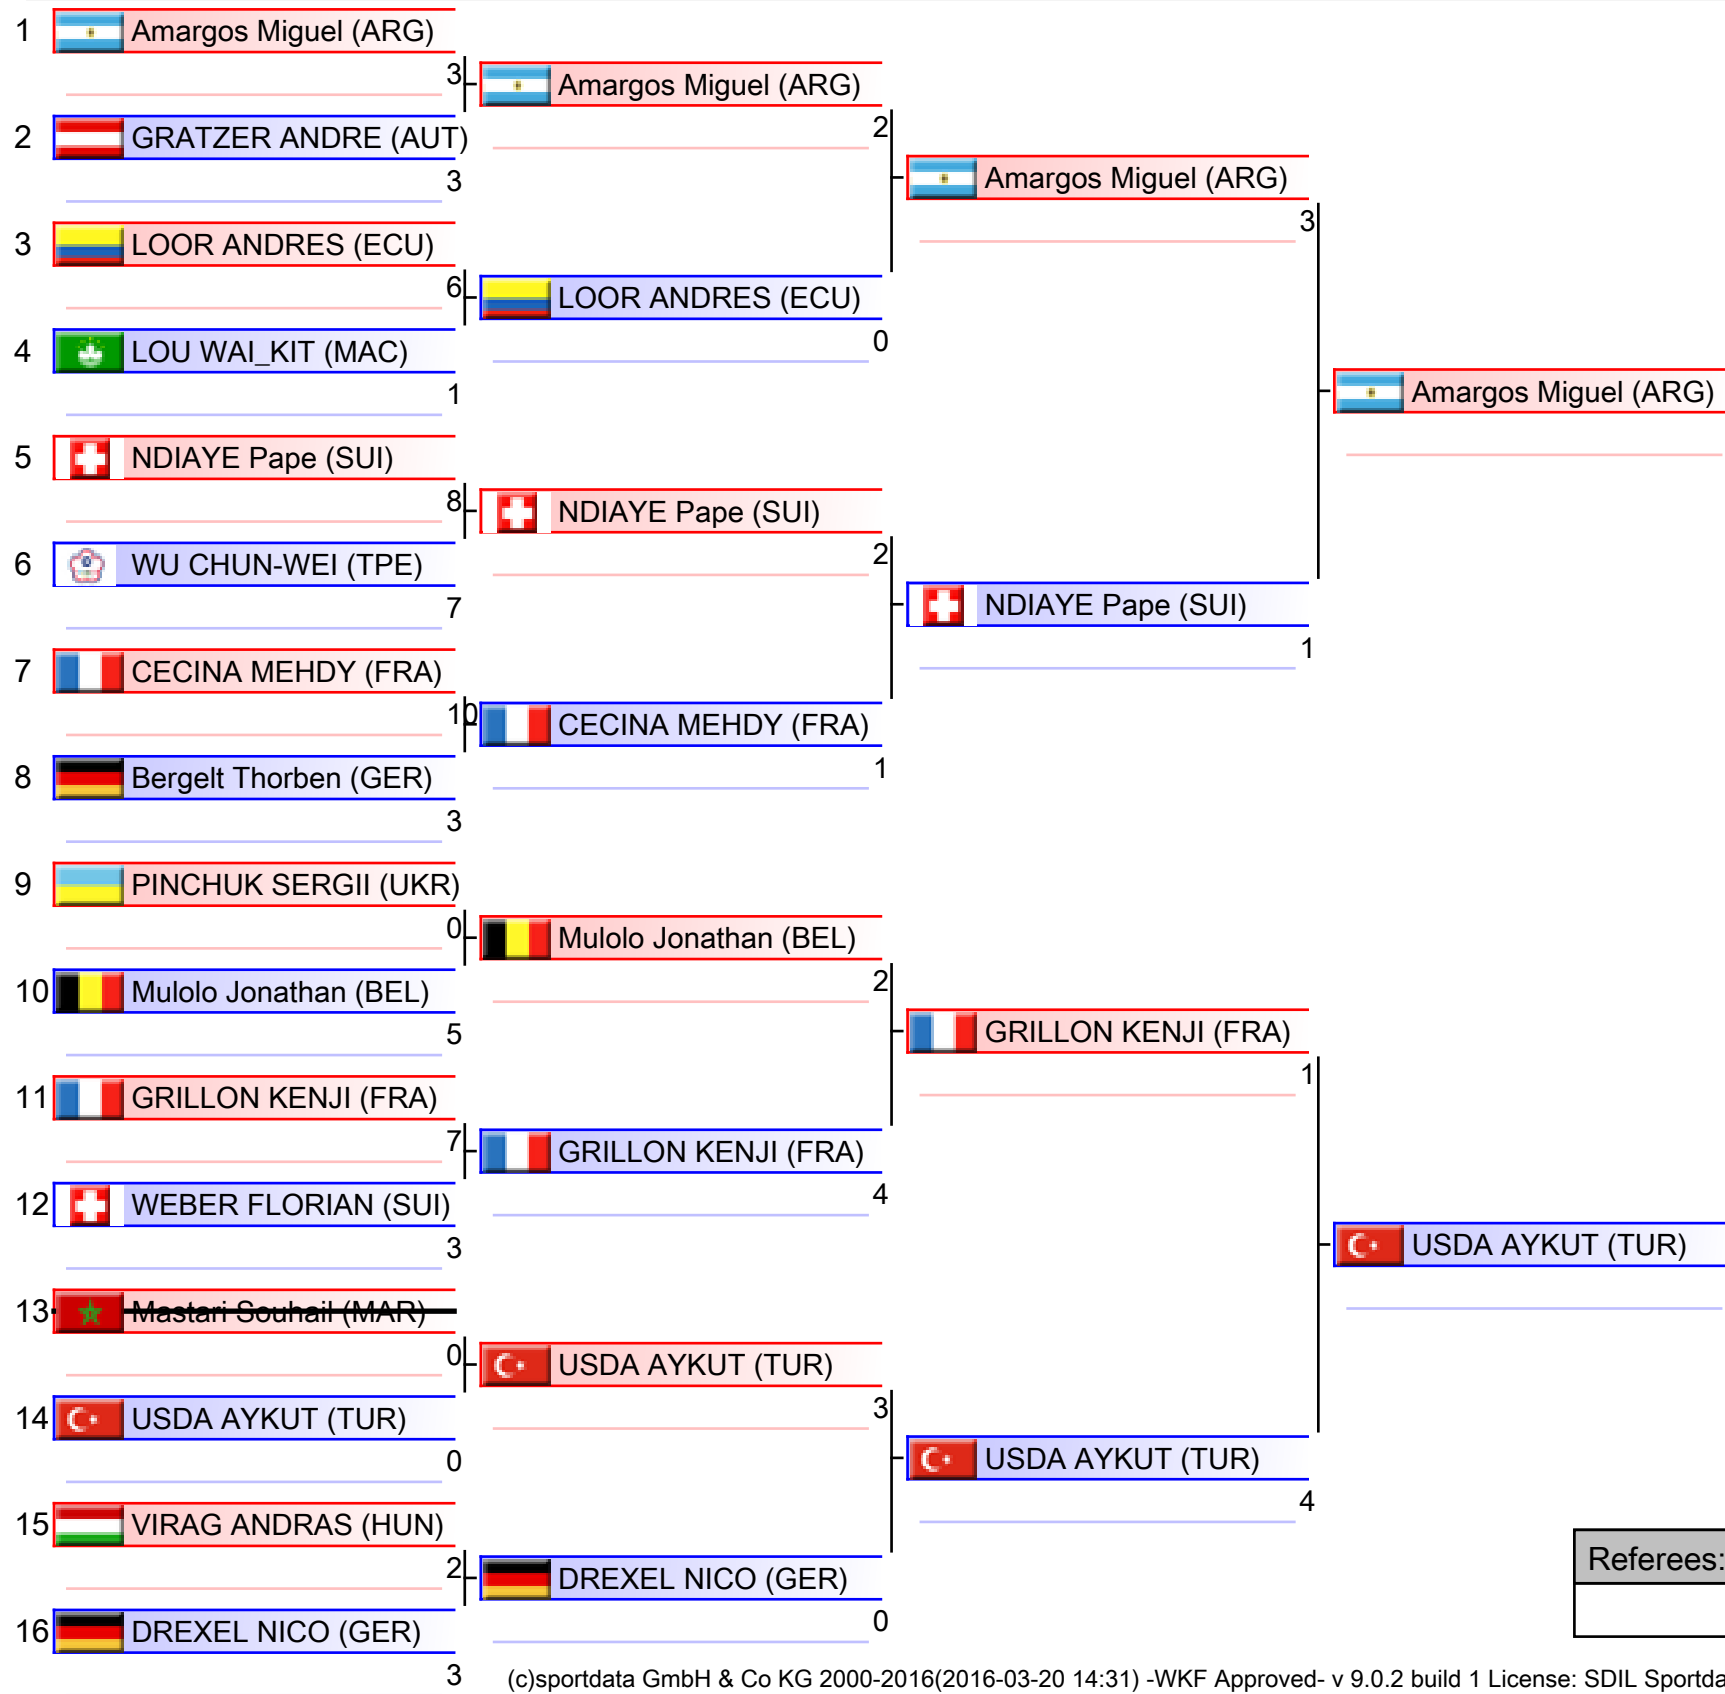

USDA AYKUT (TUR)

1. PETERSEN TIMOTHY (NED)
2. USDA AYKUT (TUR)
3. Amargos Miguel (ARG)
3. AKTAS UGUR (TUR)
5. WOLD DONOVAN (NED)
5. BITSCH NOAH (GER)
7. GRILLON KENJI (FRA)
7. Sestakov Aleksandar (SRB)

Referees: