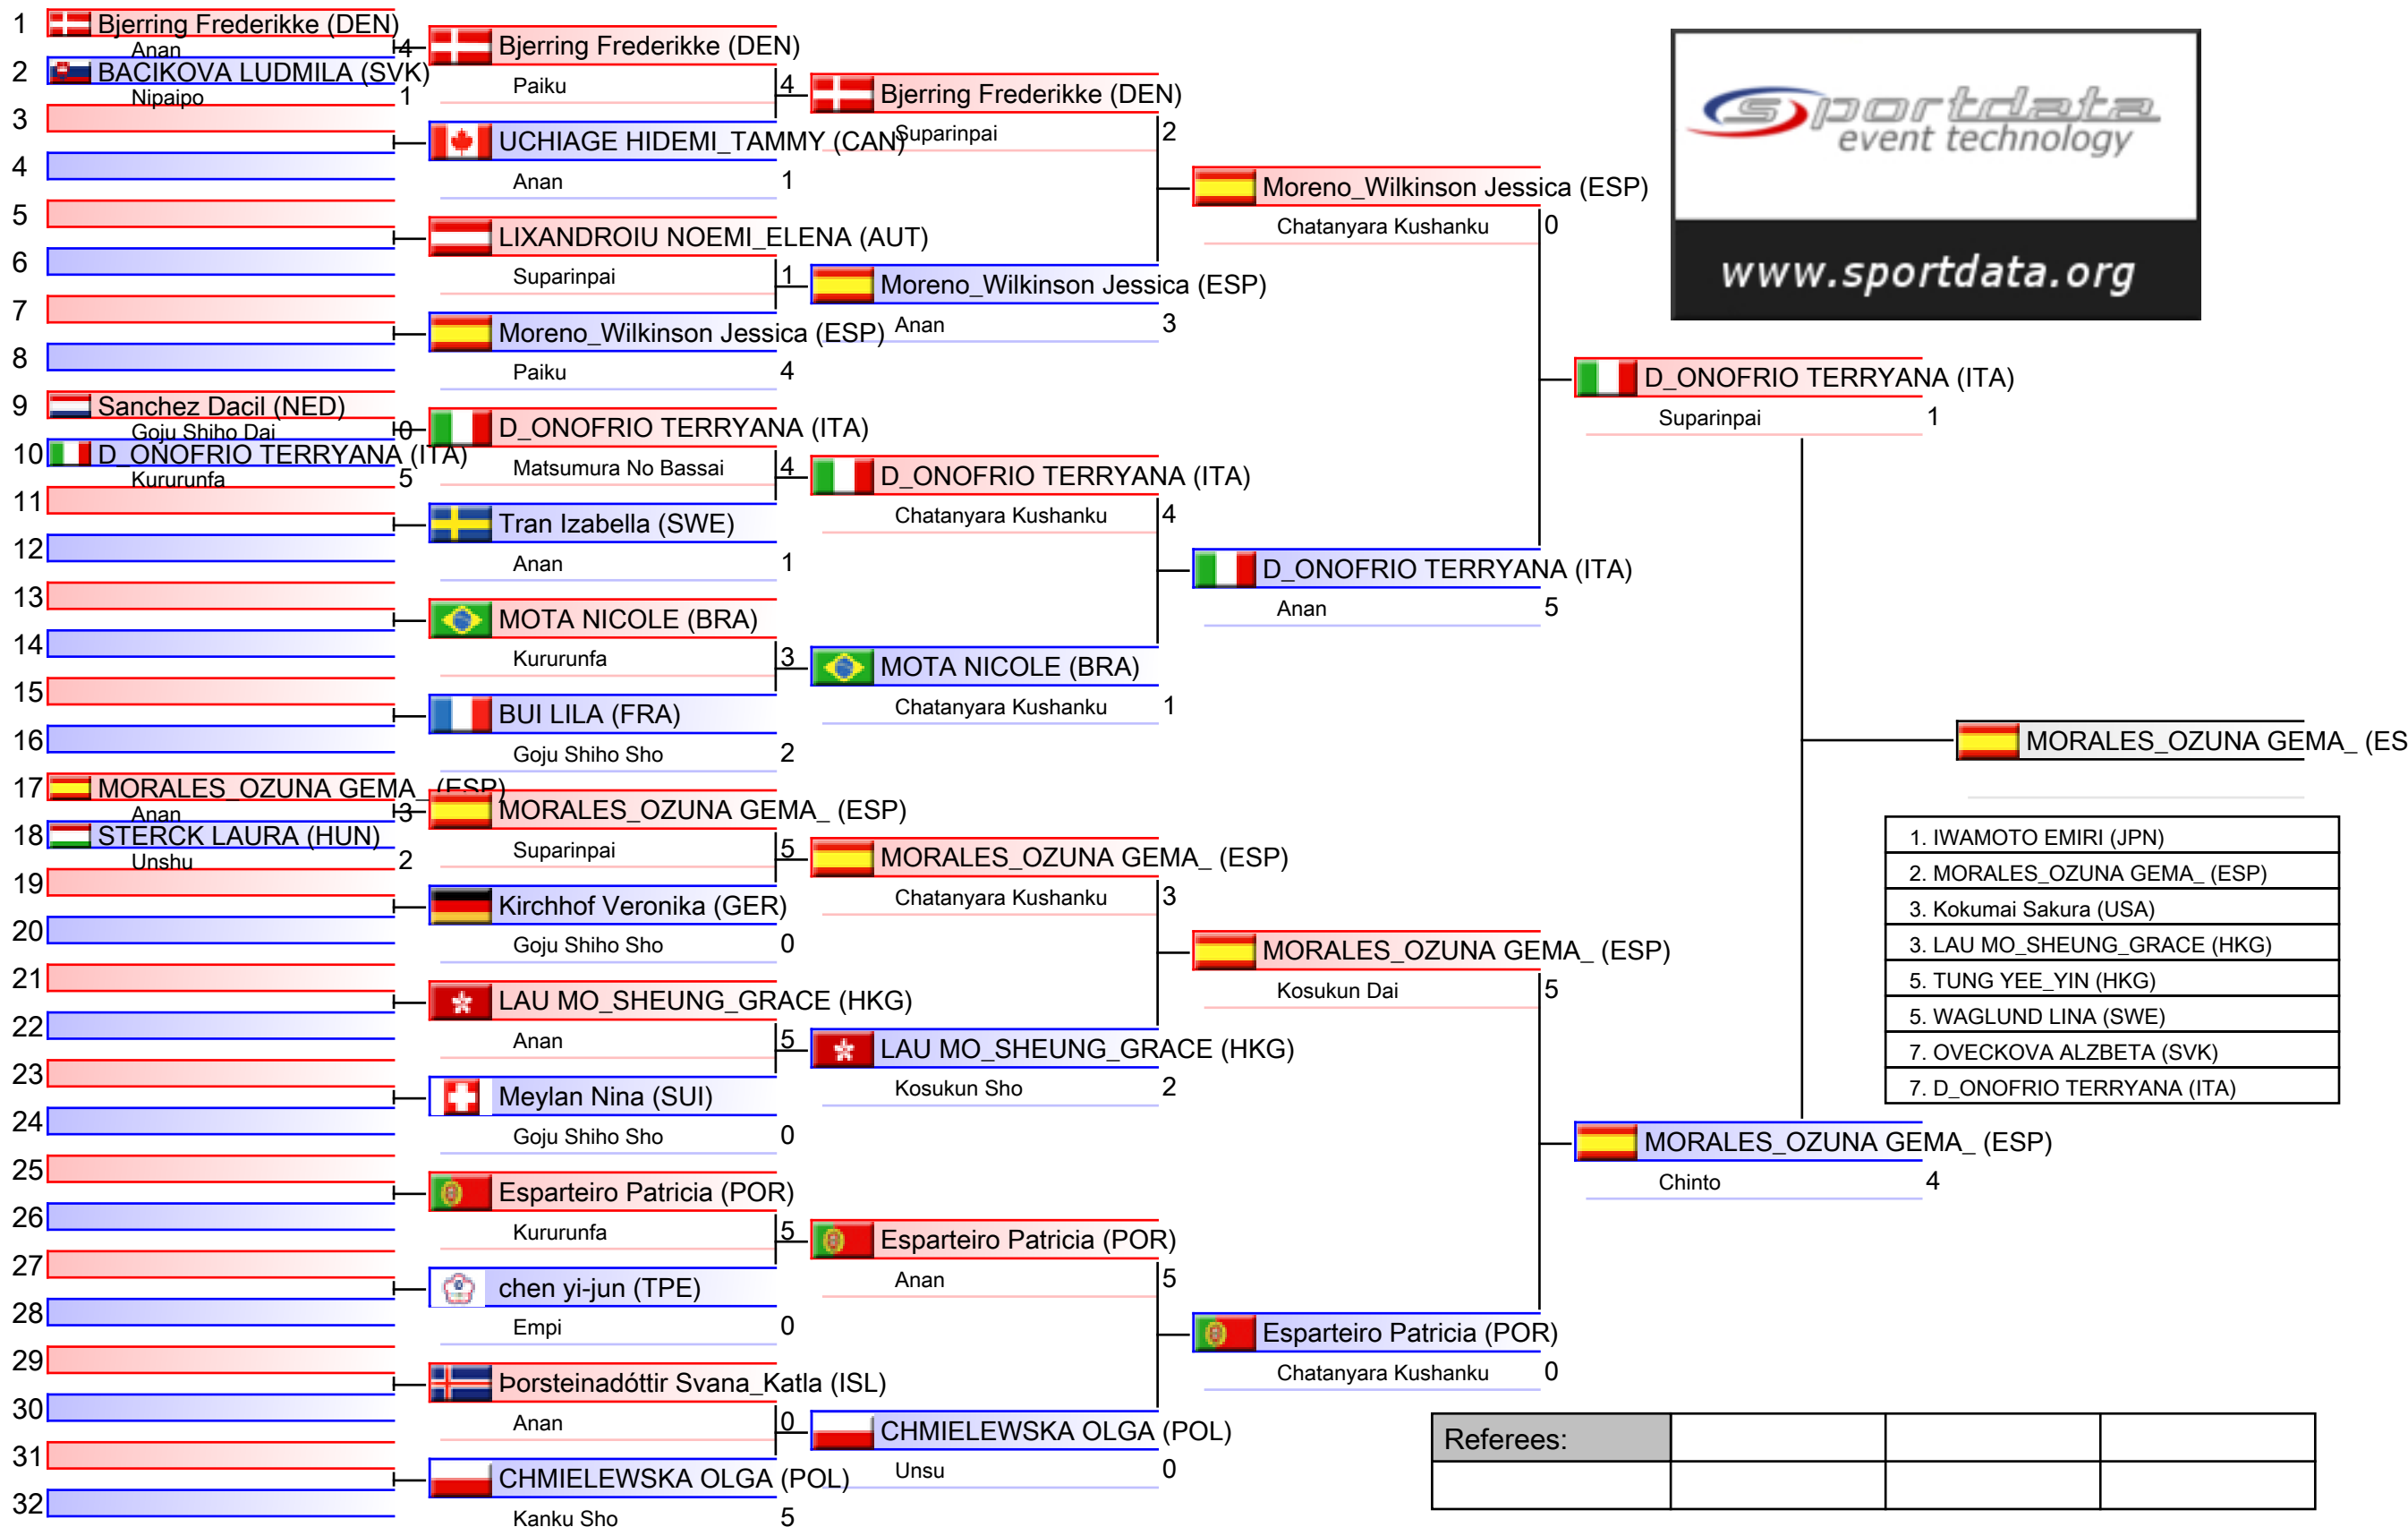

Female Kata

Karate1 Premier League - Rotterdam 2016

Tatami
4

Pool
4/4

1. IWAMOTO EMIRI (JPN)
2. MORALES_OZUNA GEMA_ (ESP)
3. Kokumai Sakura (USA)
3. LAU MO_SHEUNG_GRACE (HKG)
5. TUNG YEE_YIN (HKG)
5. WAGLUND LINA (SWE)
7. OVECKOVA ALZBETA (SVK)
7. D_ONOFRIO TERRYANA (ITA)

Referees: