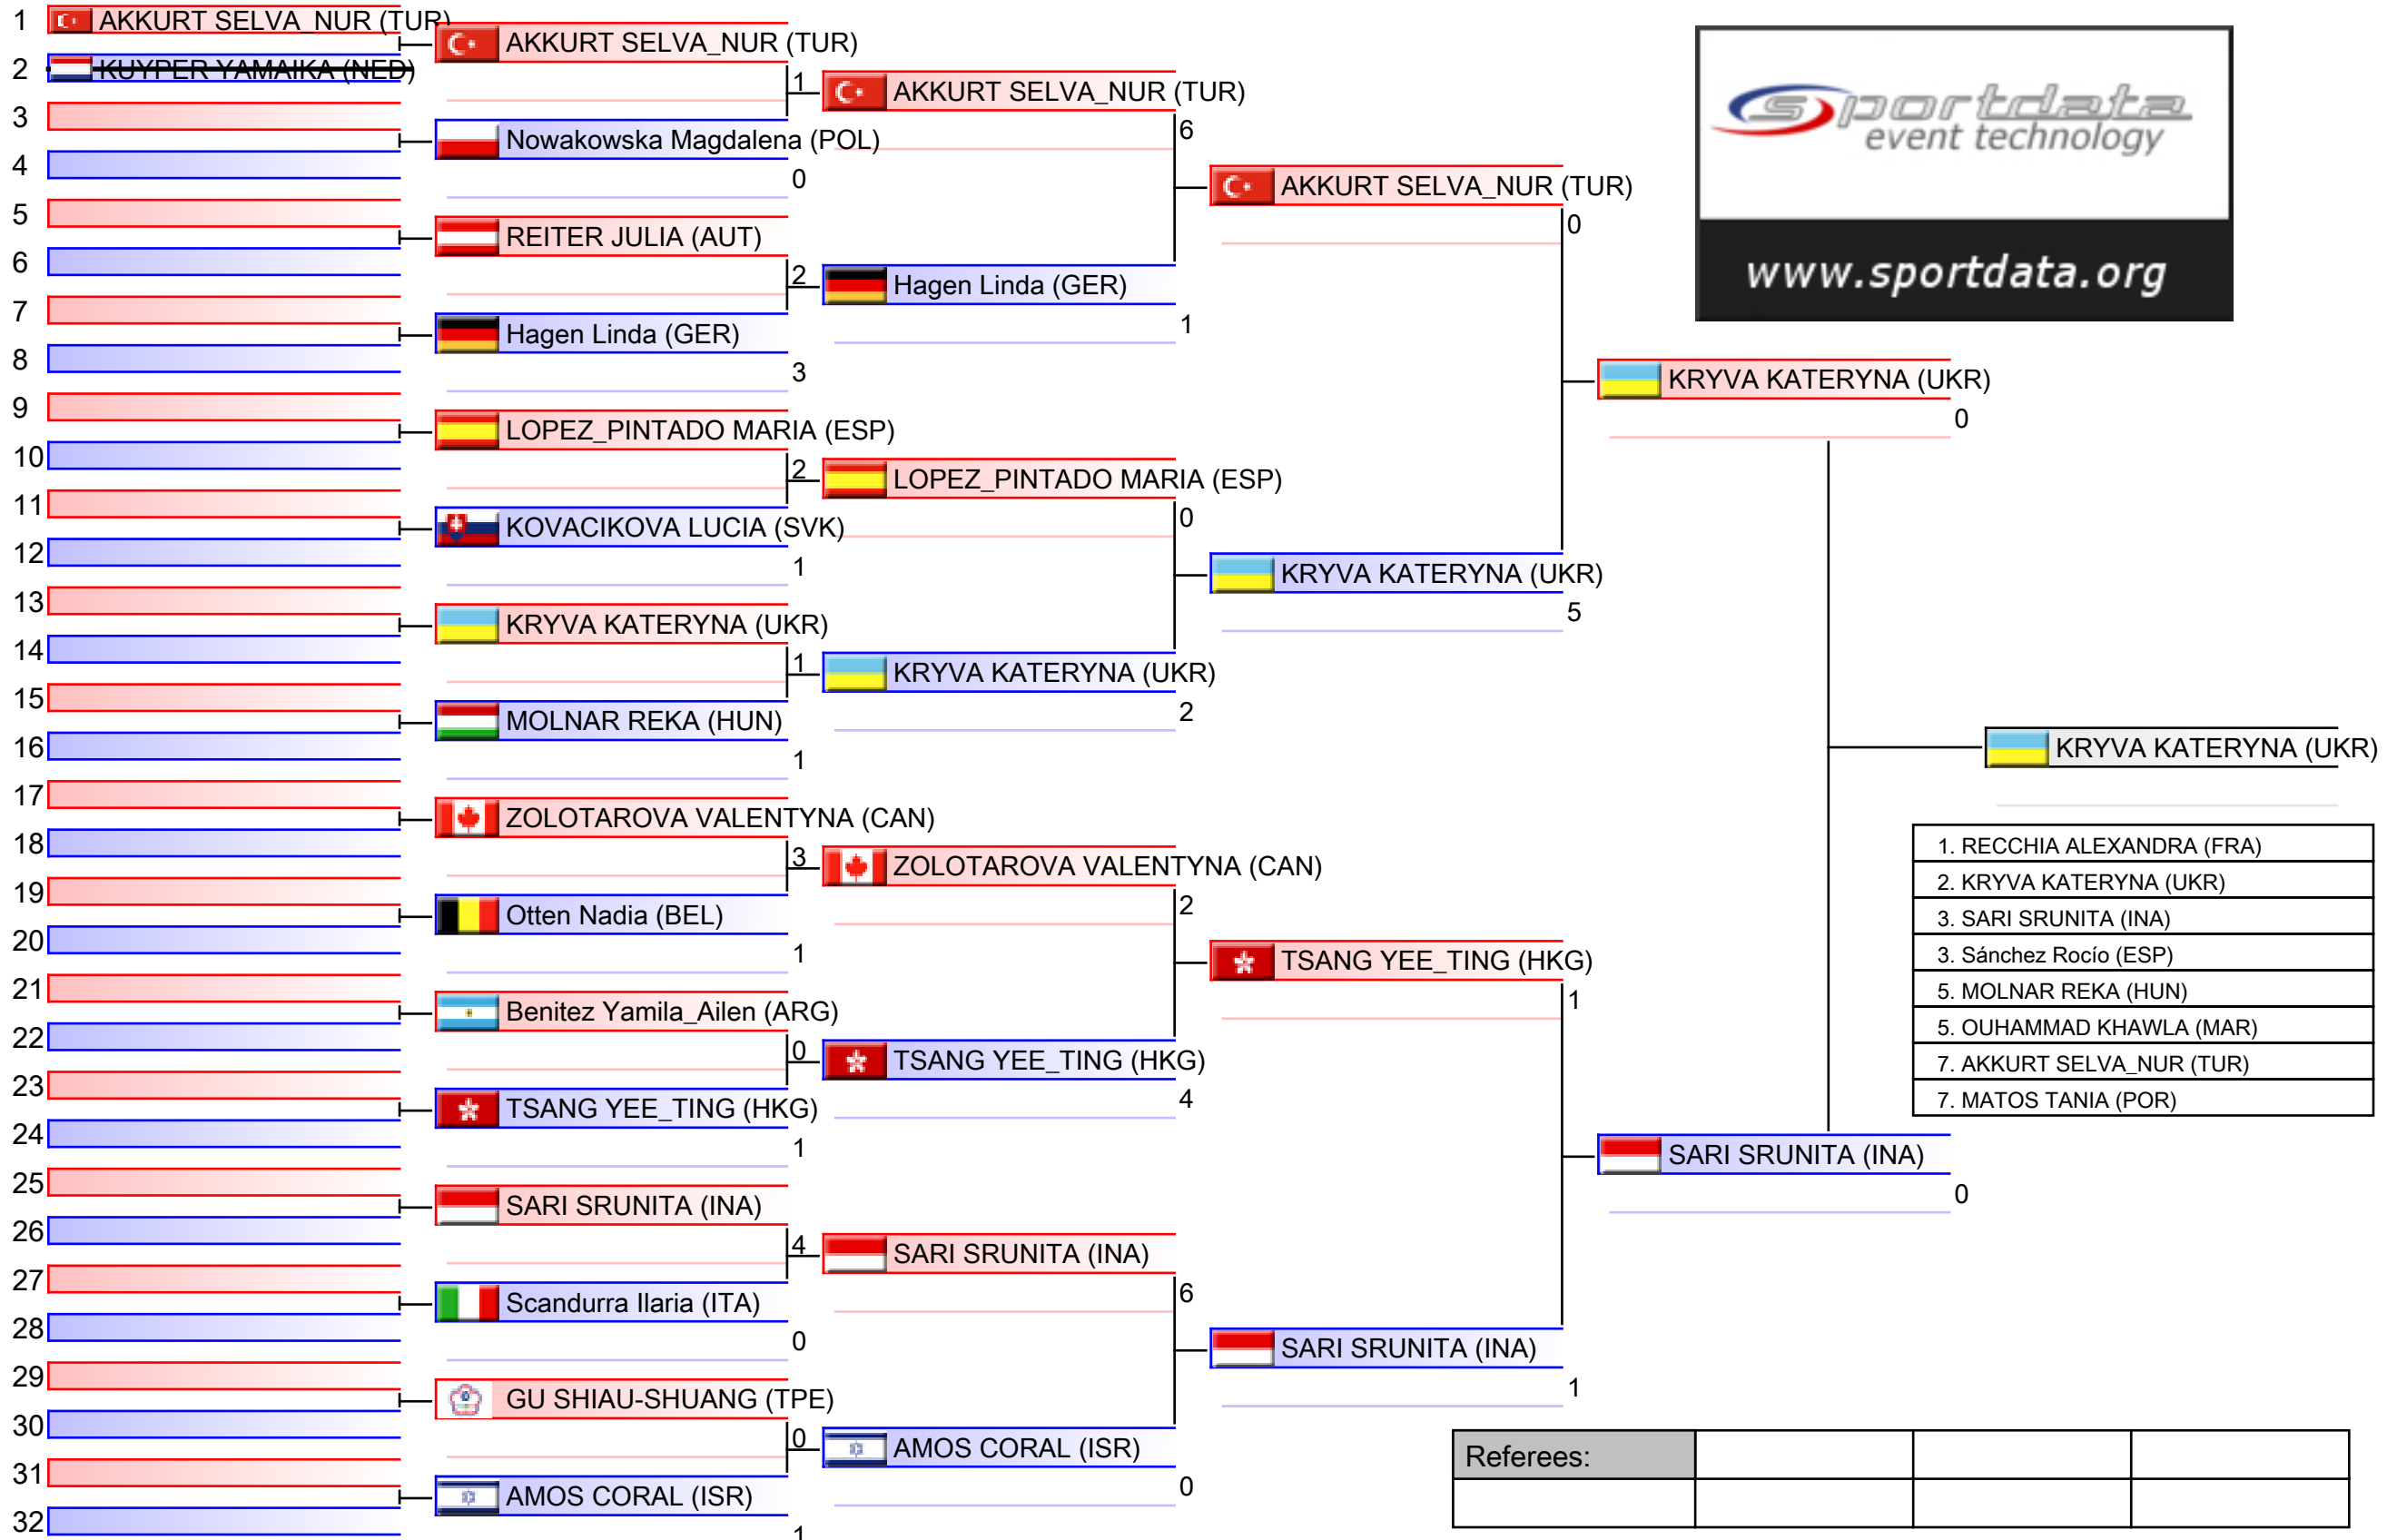

1. RECCHIA ALEXANDRA (FRA)
2. KRYVA KATERYNA (UKR)
3. SARI SRUNITA (INA)
3. Sánchez Rocío (ESP)
5. MOLNAR REKA (HUN)
5. OUHAMMAD KHAWLA (MAR)
7. AKKURT SELVA_NUR (TUR)
7. MATOS TANIA (POR)

Referees: