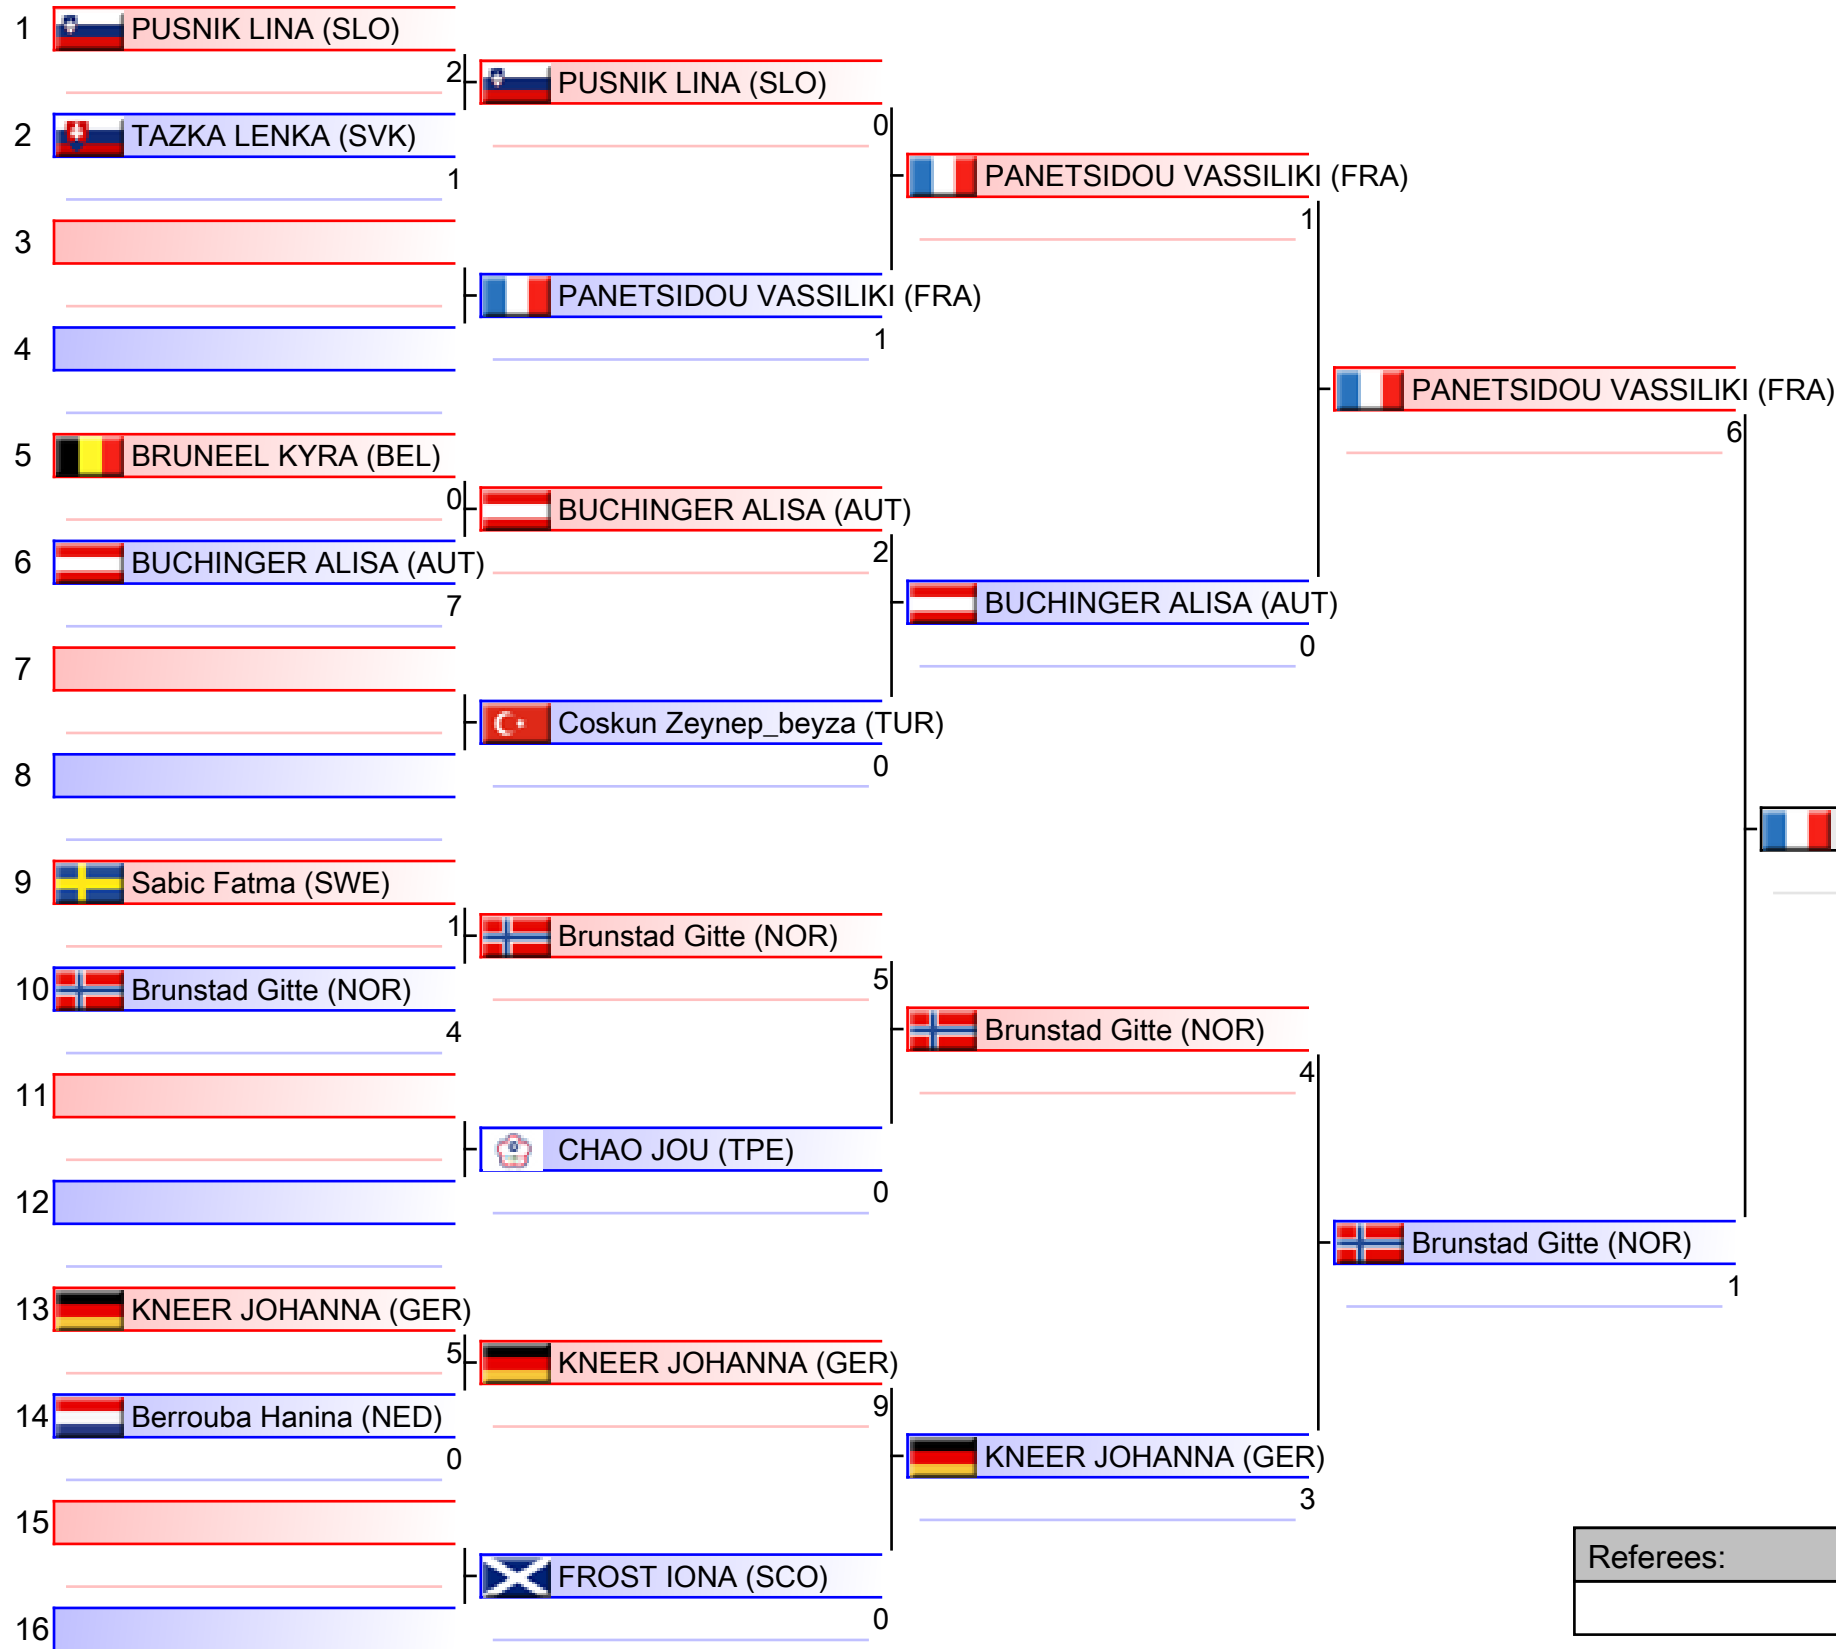

1. PANETSIDOU VASSILIKI (FRA)
2. GAFUROVA GUZALIYA (KAZ)
3. BUCHINGER ALISA (AUT)
3. Zaretska Iryna (AZE)
5. AGIER ALIZEE (FRA)
5. PILLAROVA VIKTORIA (SVK)
7. Brunstad Gitte (NOR)
7. WOLD SHERILYN (NED)

Referees: