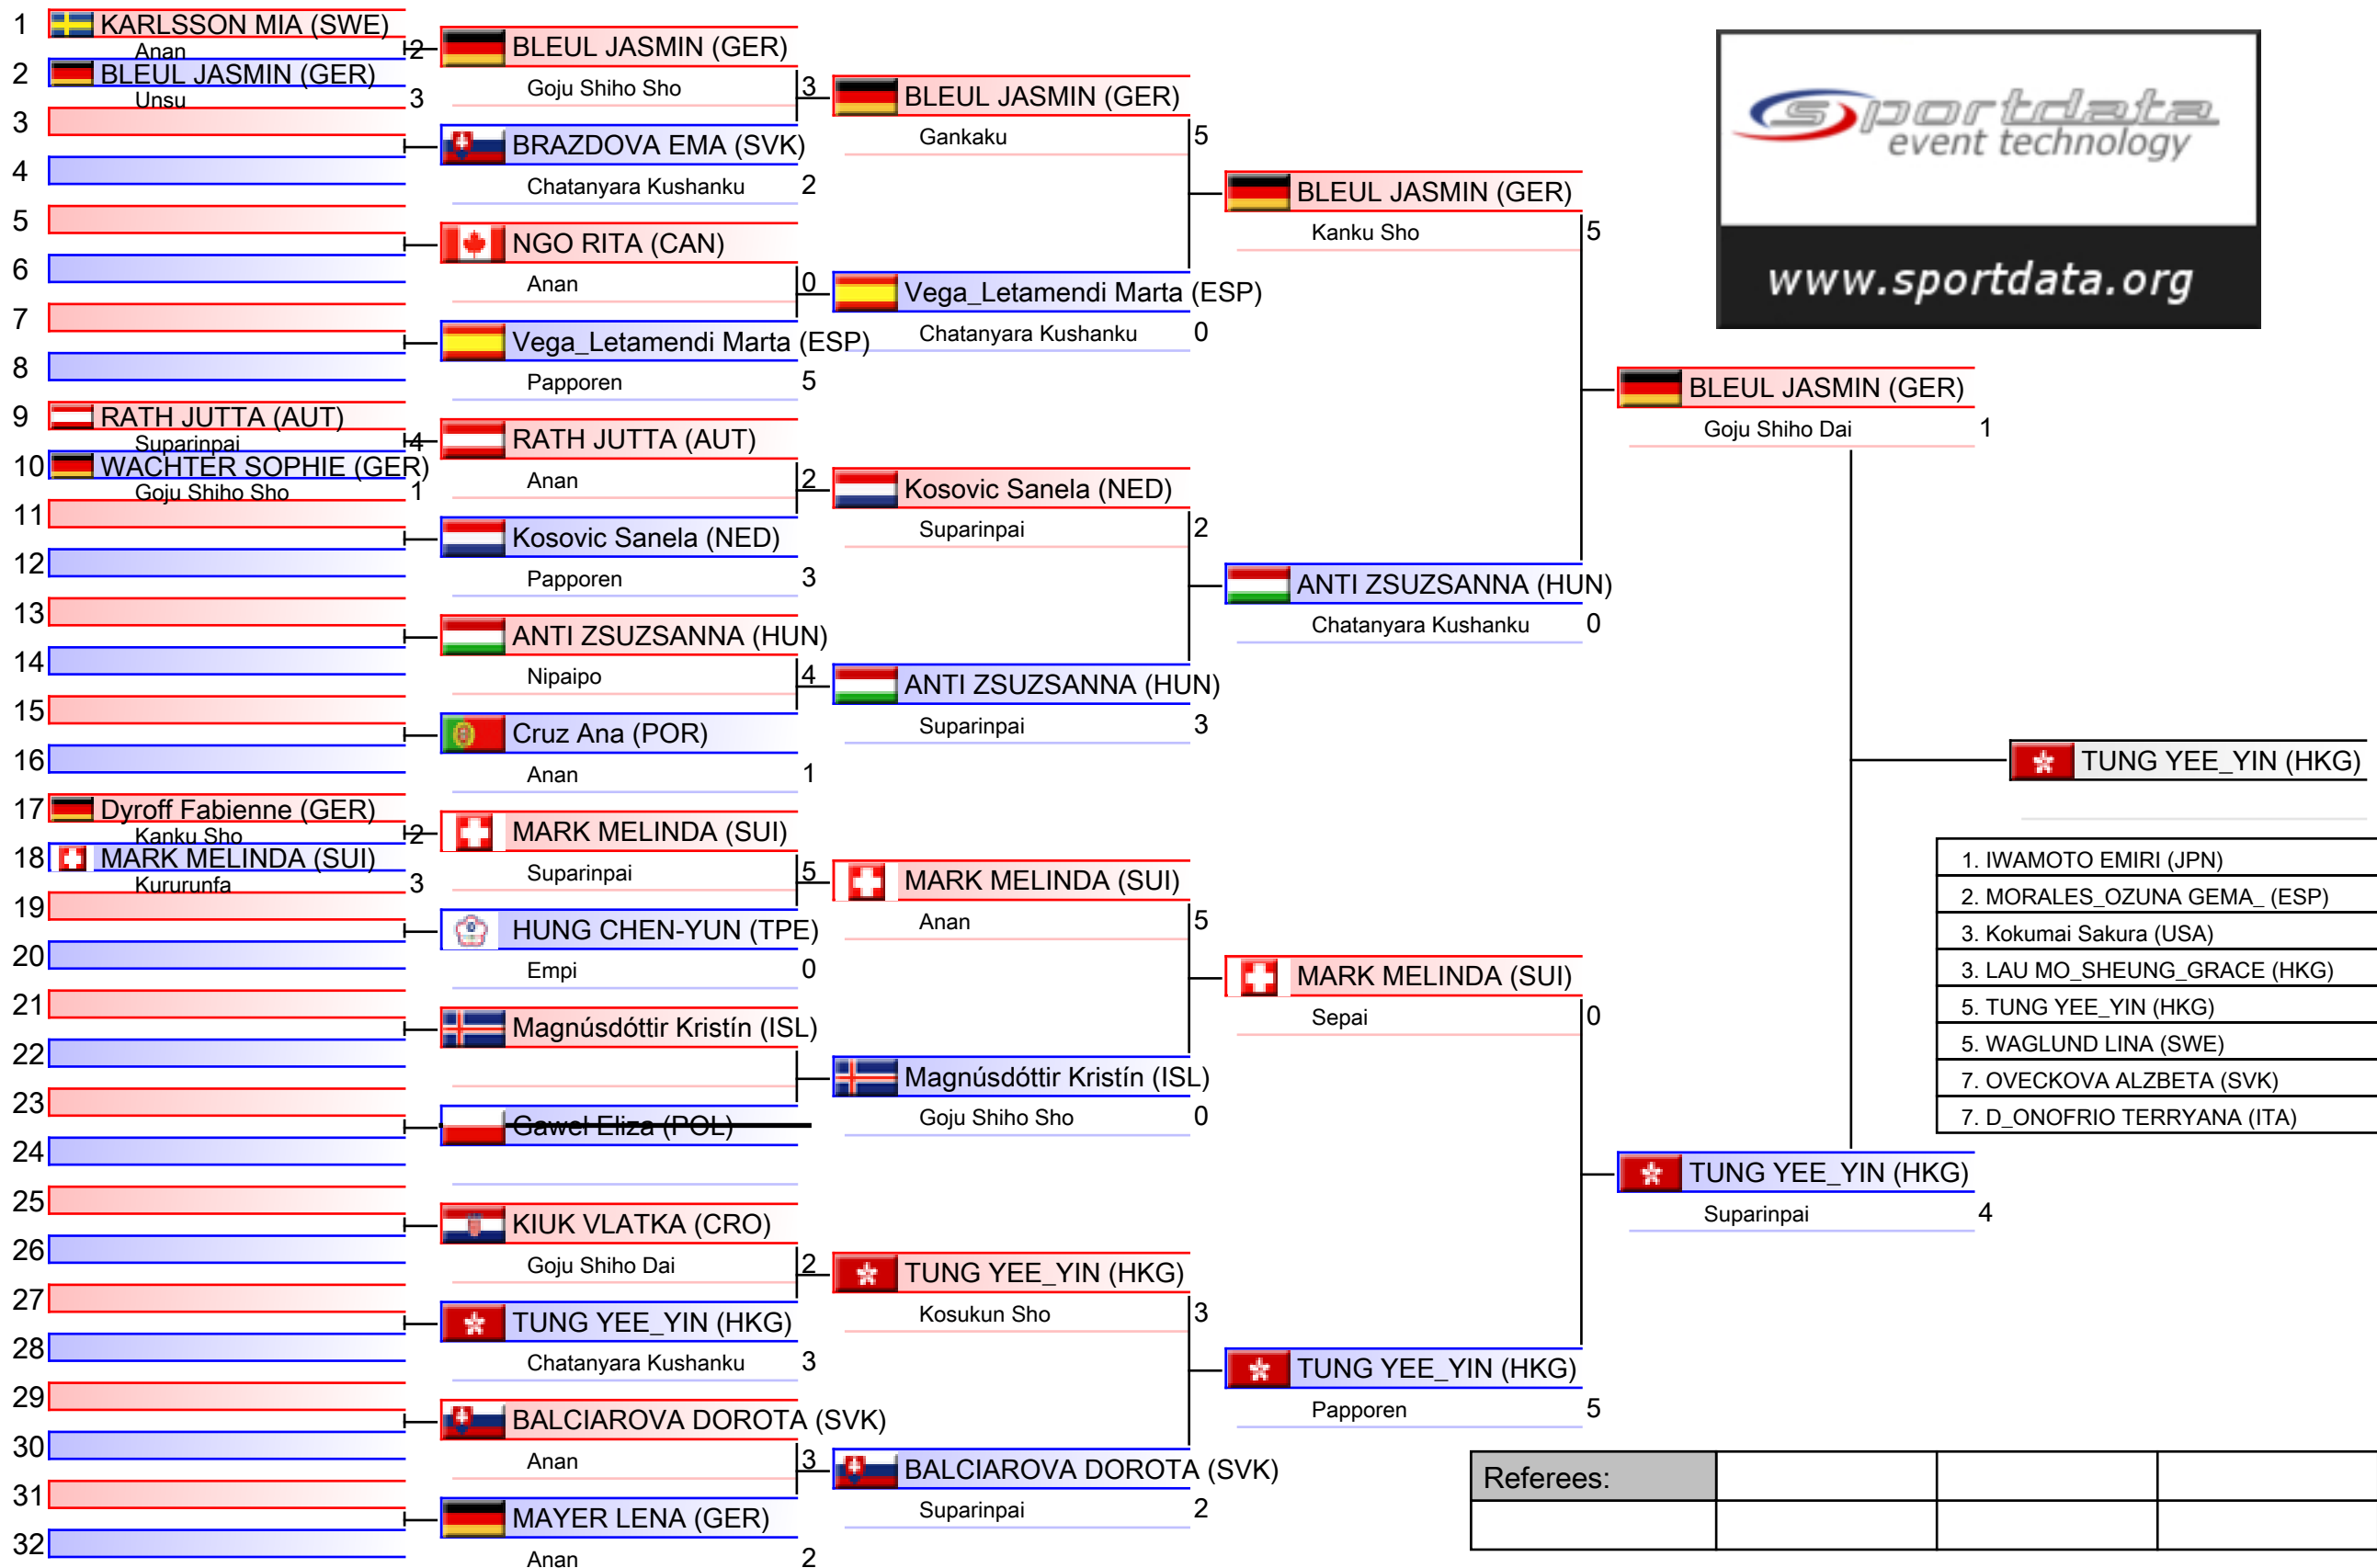

1. IWAMOTO EMIRI (JPN)
2. MORALES_OZUNA GEMA_ (ESP)
3. Kokumai Sakura (USA)
3. LAU MO_SHEUNG_GRACE (HKG)
5. TUNG YEE_YIN (HKG)
5. WAGLUND LINA (SWE)
7. OVECKOVA ALZBETA (SVK)
7. D_ONOFRIO TERRYANA (ITA)

Referees: