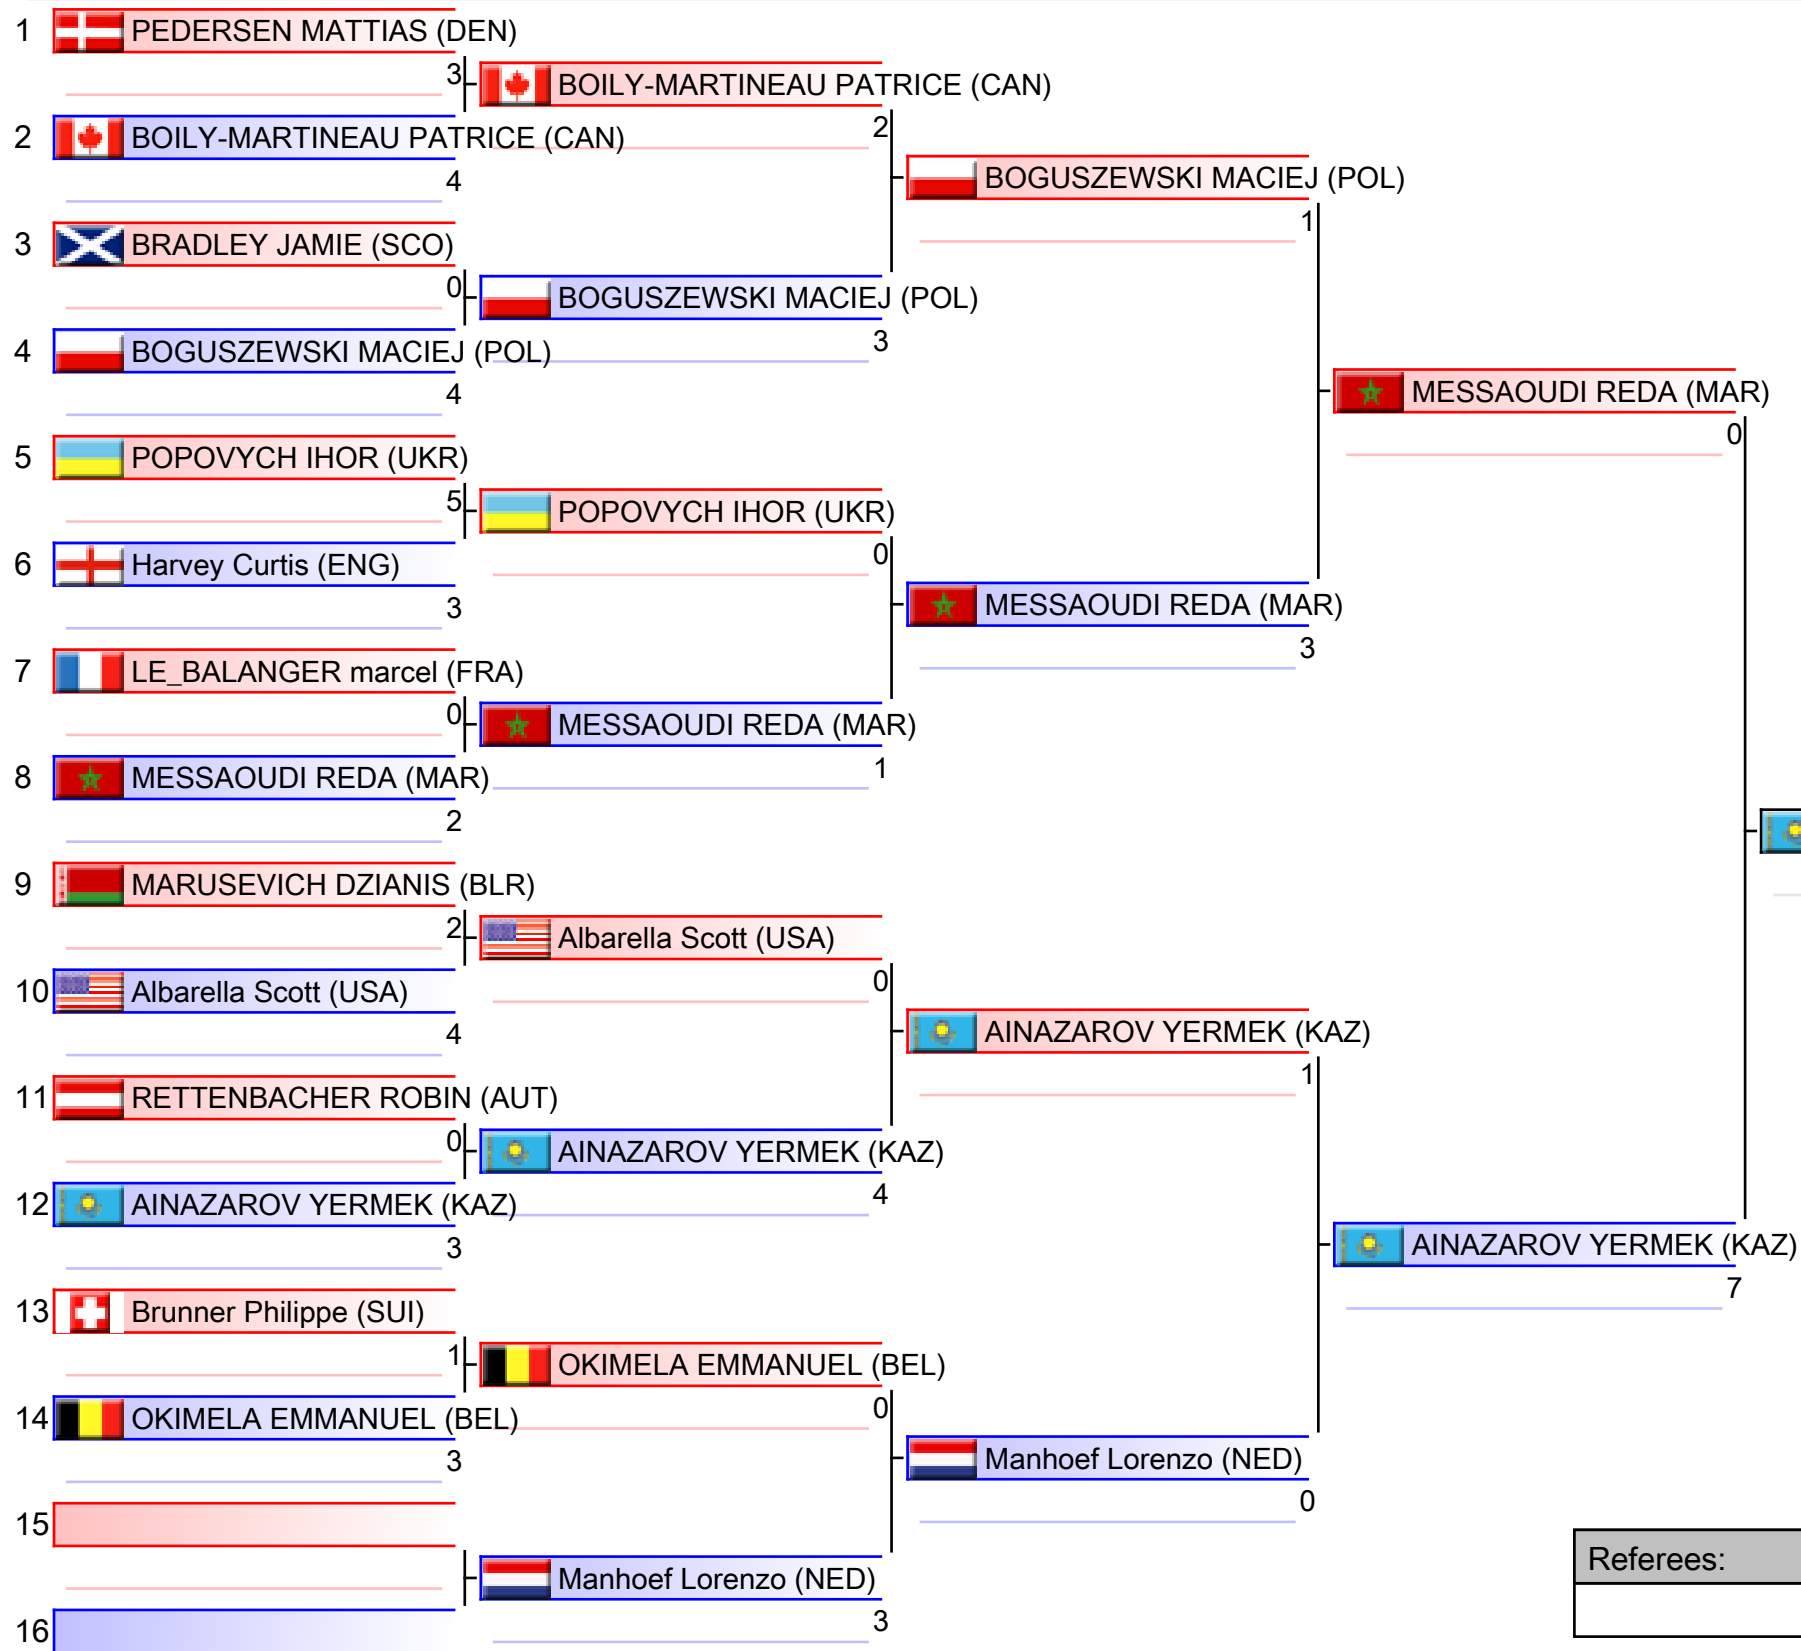

1. ELTEMUR ERMAN (TUR)
2. HARSPATAKI GABOR (HUN)
3. SCOTT THOMAS_ANDREW (USA)
3. SMAAL RENE (NED)
5. VEKUA HENRI (GEO)
5. AINAZAROV YERMEK (KAZ)
7. KOSMAS NIKOLAOS (GRE)
7. LEE KA_WAI (HKG)

Referees: