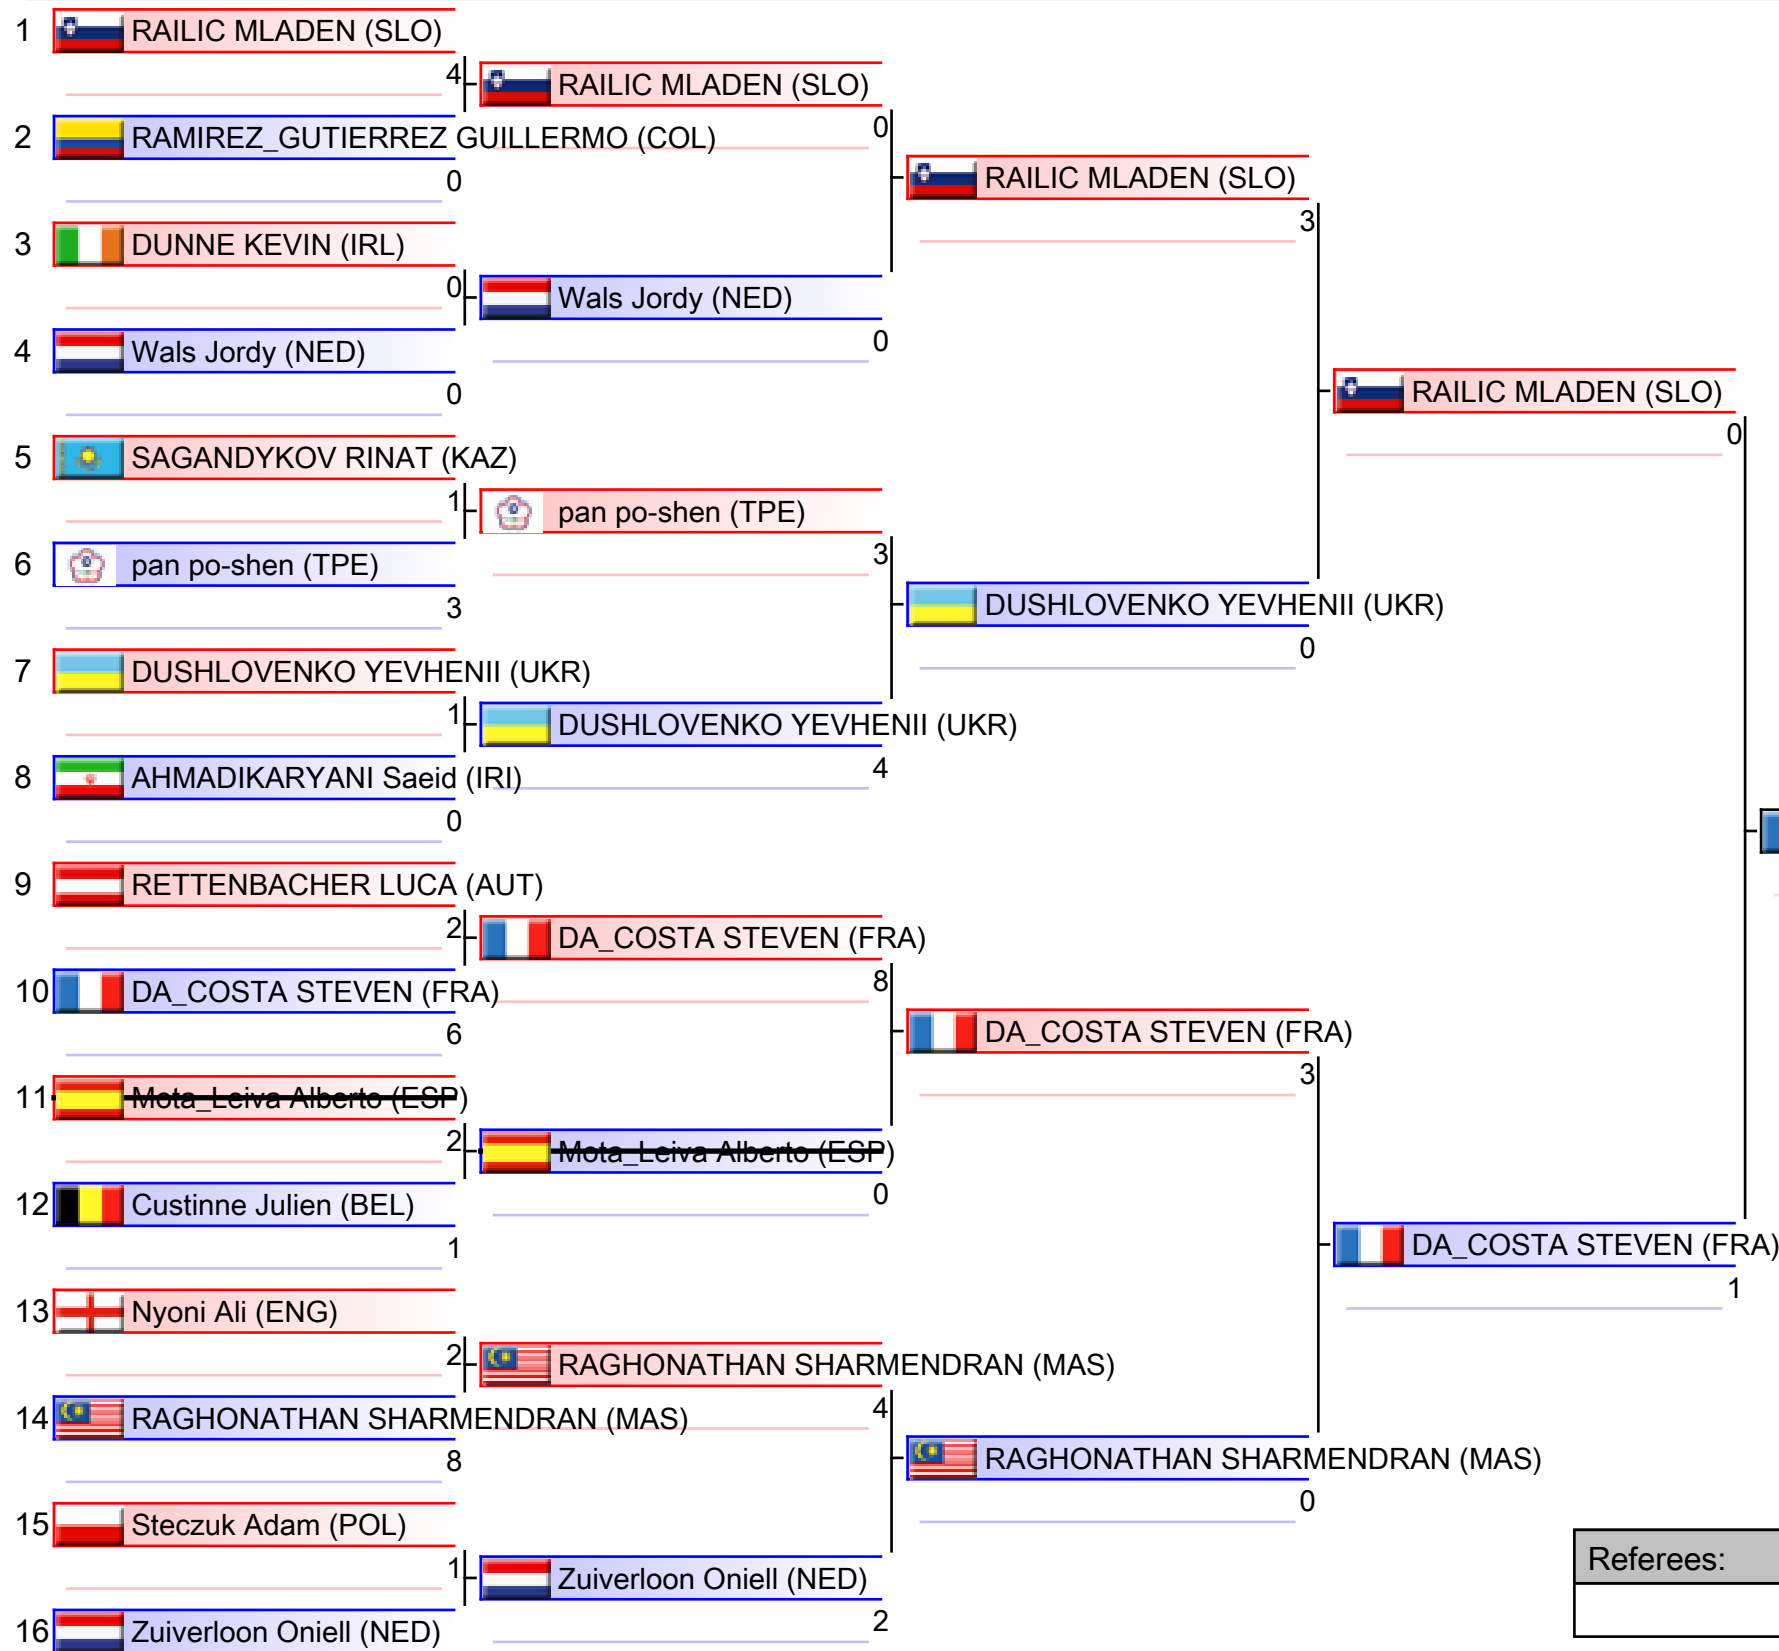

1. MURATOV ASSYLBEK (KAZ)
2. DA_COSTA STEVEN (FRA)
3. CHABAB YOUSSEF (MAR)
3. BOUJDI ABDELILAH (MAR)
5. RETTENBACHER LUCA (AUT)
5. TKEBUCHAVA IRAKLI (GEO)
7. RAILIC MLADEN (SLO)
7. TADISSI YVES_MARTIAL (HUN)

Referees: