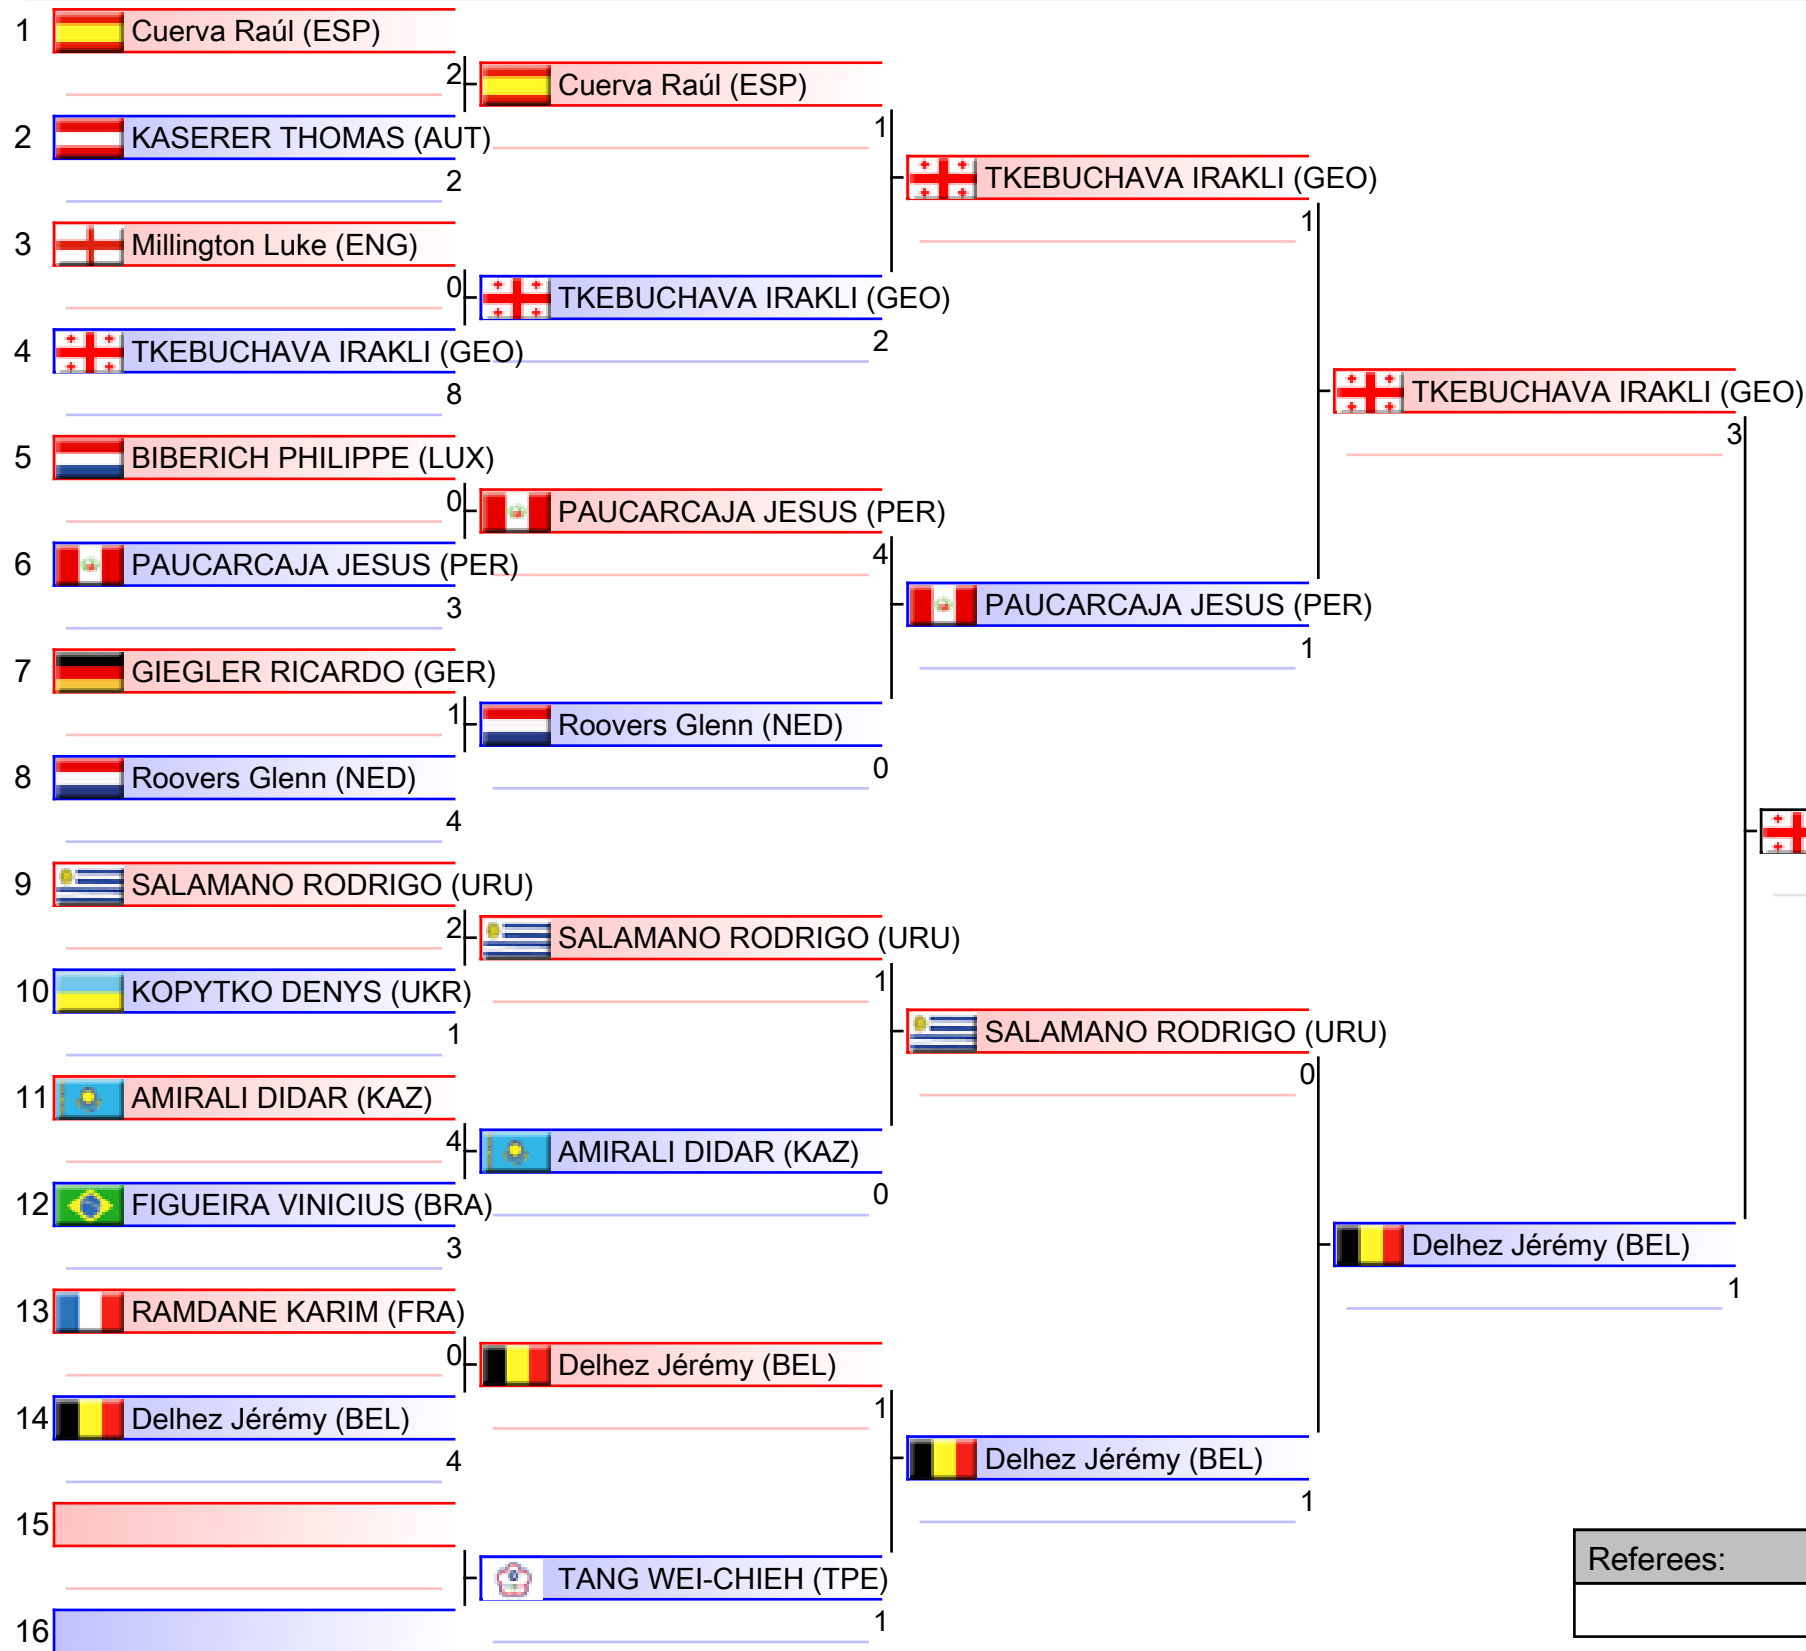

1. MURATOV ASSYLBEK (KAZ)
2. DA_COSTA STEVEN (FRA)
3. CHABAB YOUSSEF (MAR)
3. BOUJDI ABDELILAH (MAR)
5. RETTENBACHER LUCA (AUT)
5. TKEBUCHAVA IRAKLI (GEO)
7. RAILIC MLADEN (SLO)
7. TADISSI YVES_MARTIAL (HUN)

Referees: