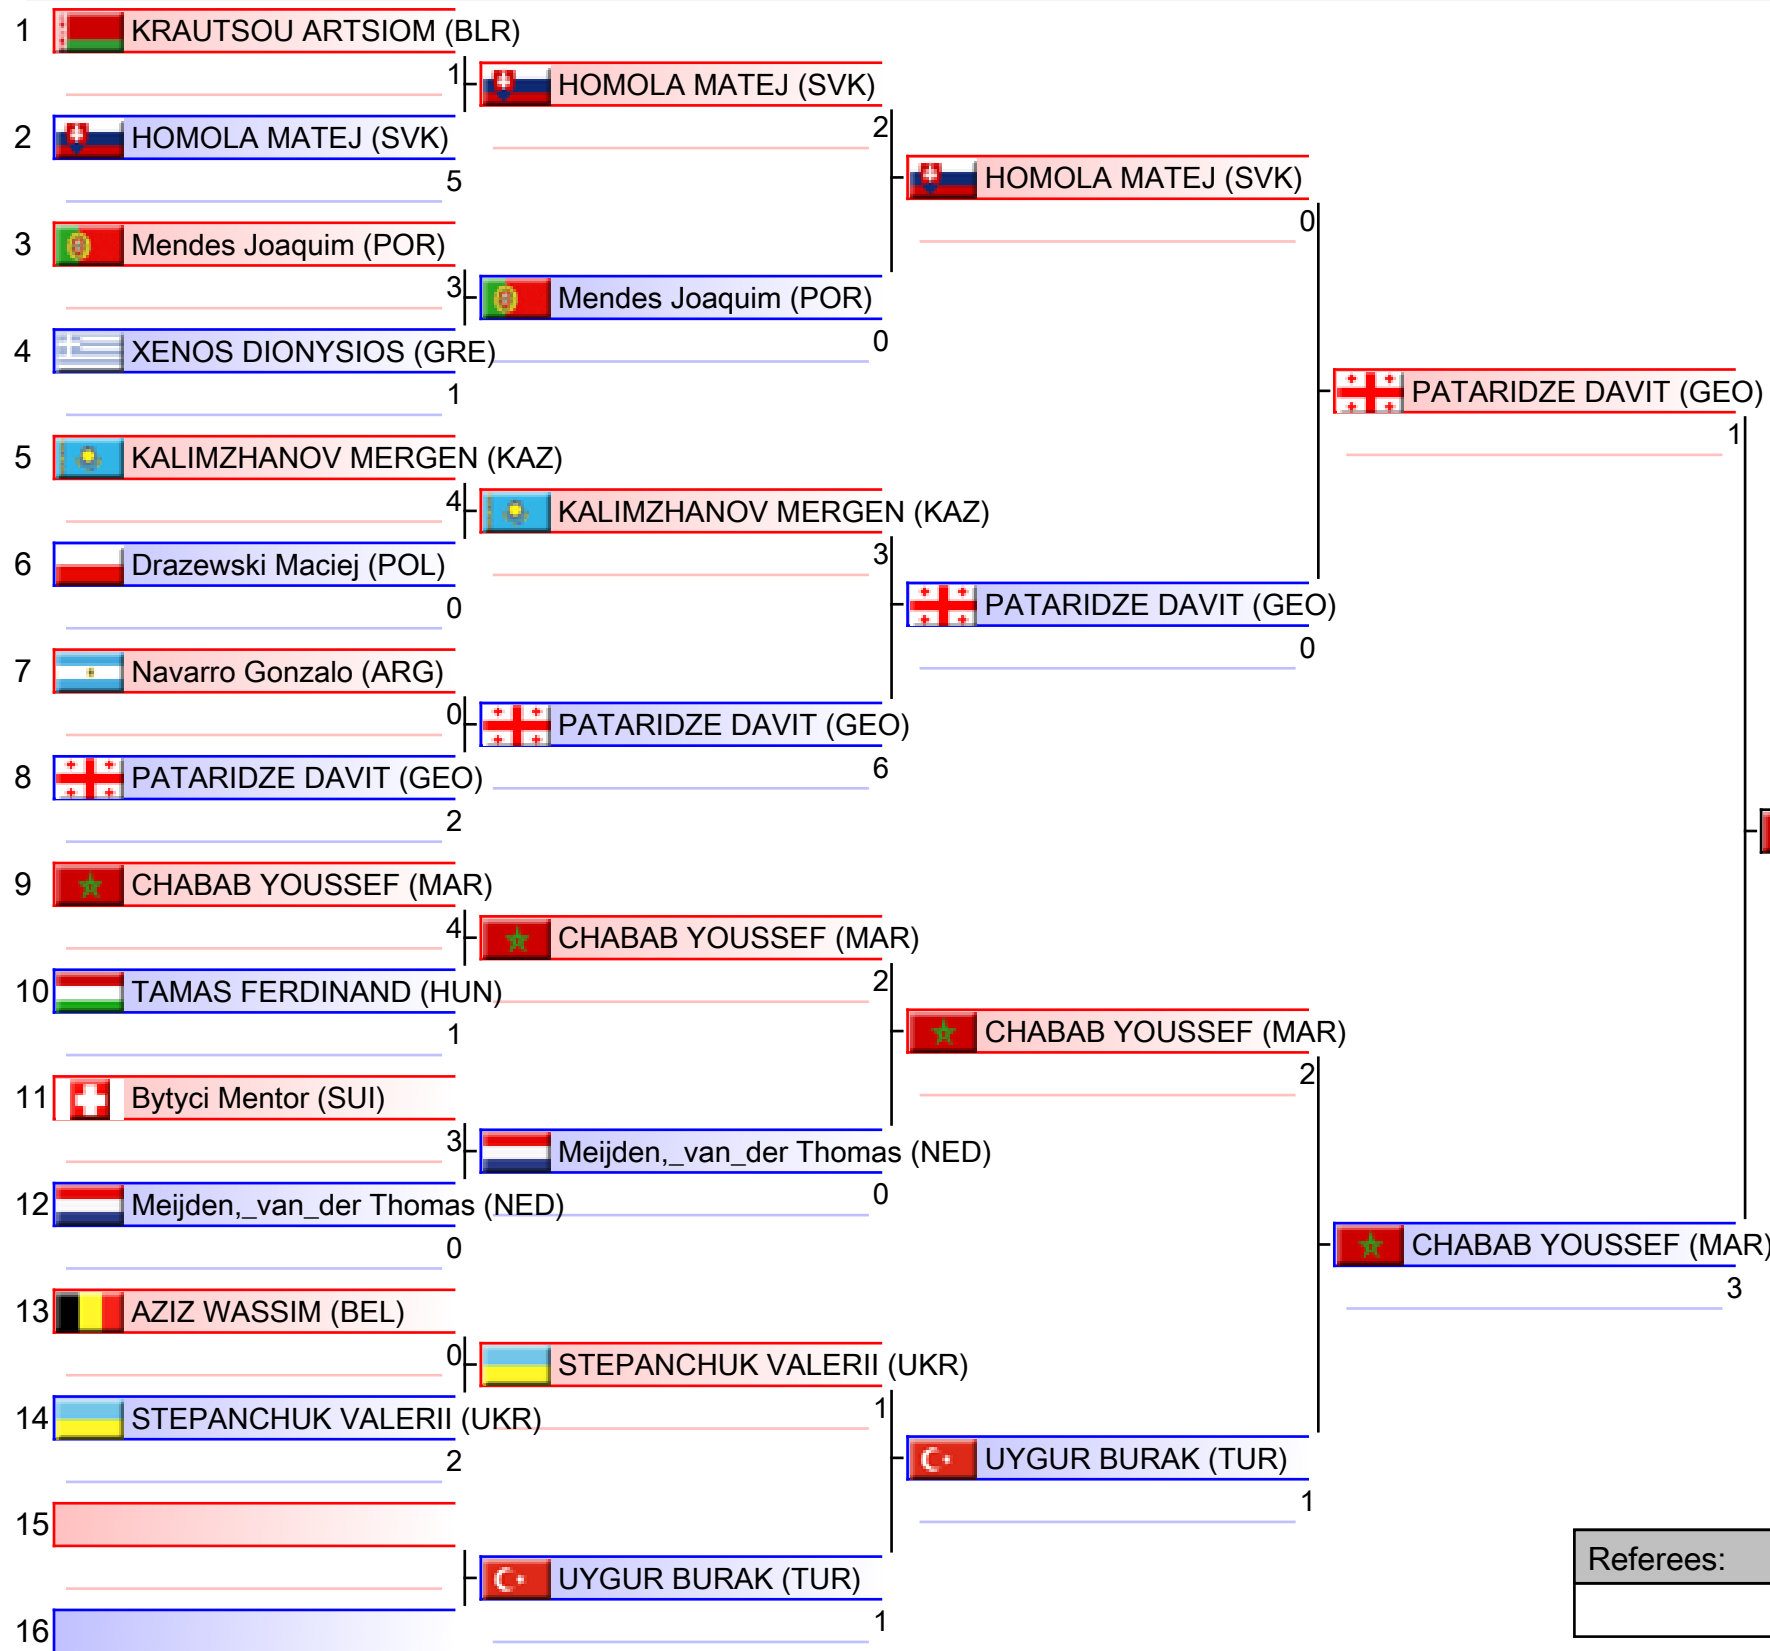

1. MURATOV ASSYLBEK (KAZ)
2. DA_COSTA STEVEN (FRA)
3. CHABAB YOUSSEF (MAR)
3. BOUJDI ABDELILAH (MAR)
5. RETTENBACHER LUCA (AUT)
5. TKEBUCHAVA IRAKLI (GEO)
7. RAILIC MLADEN (SLO)
7. TADISSI YVES_MARTIAL (HUN)

Referees: