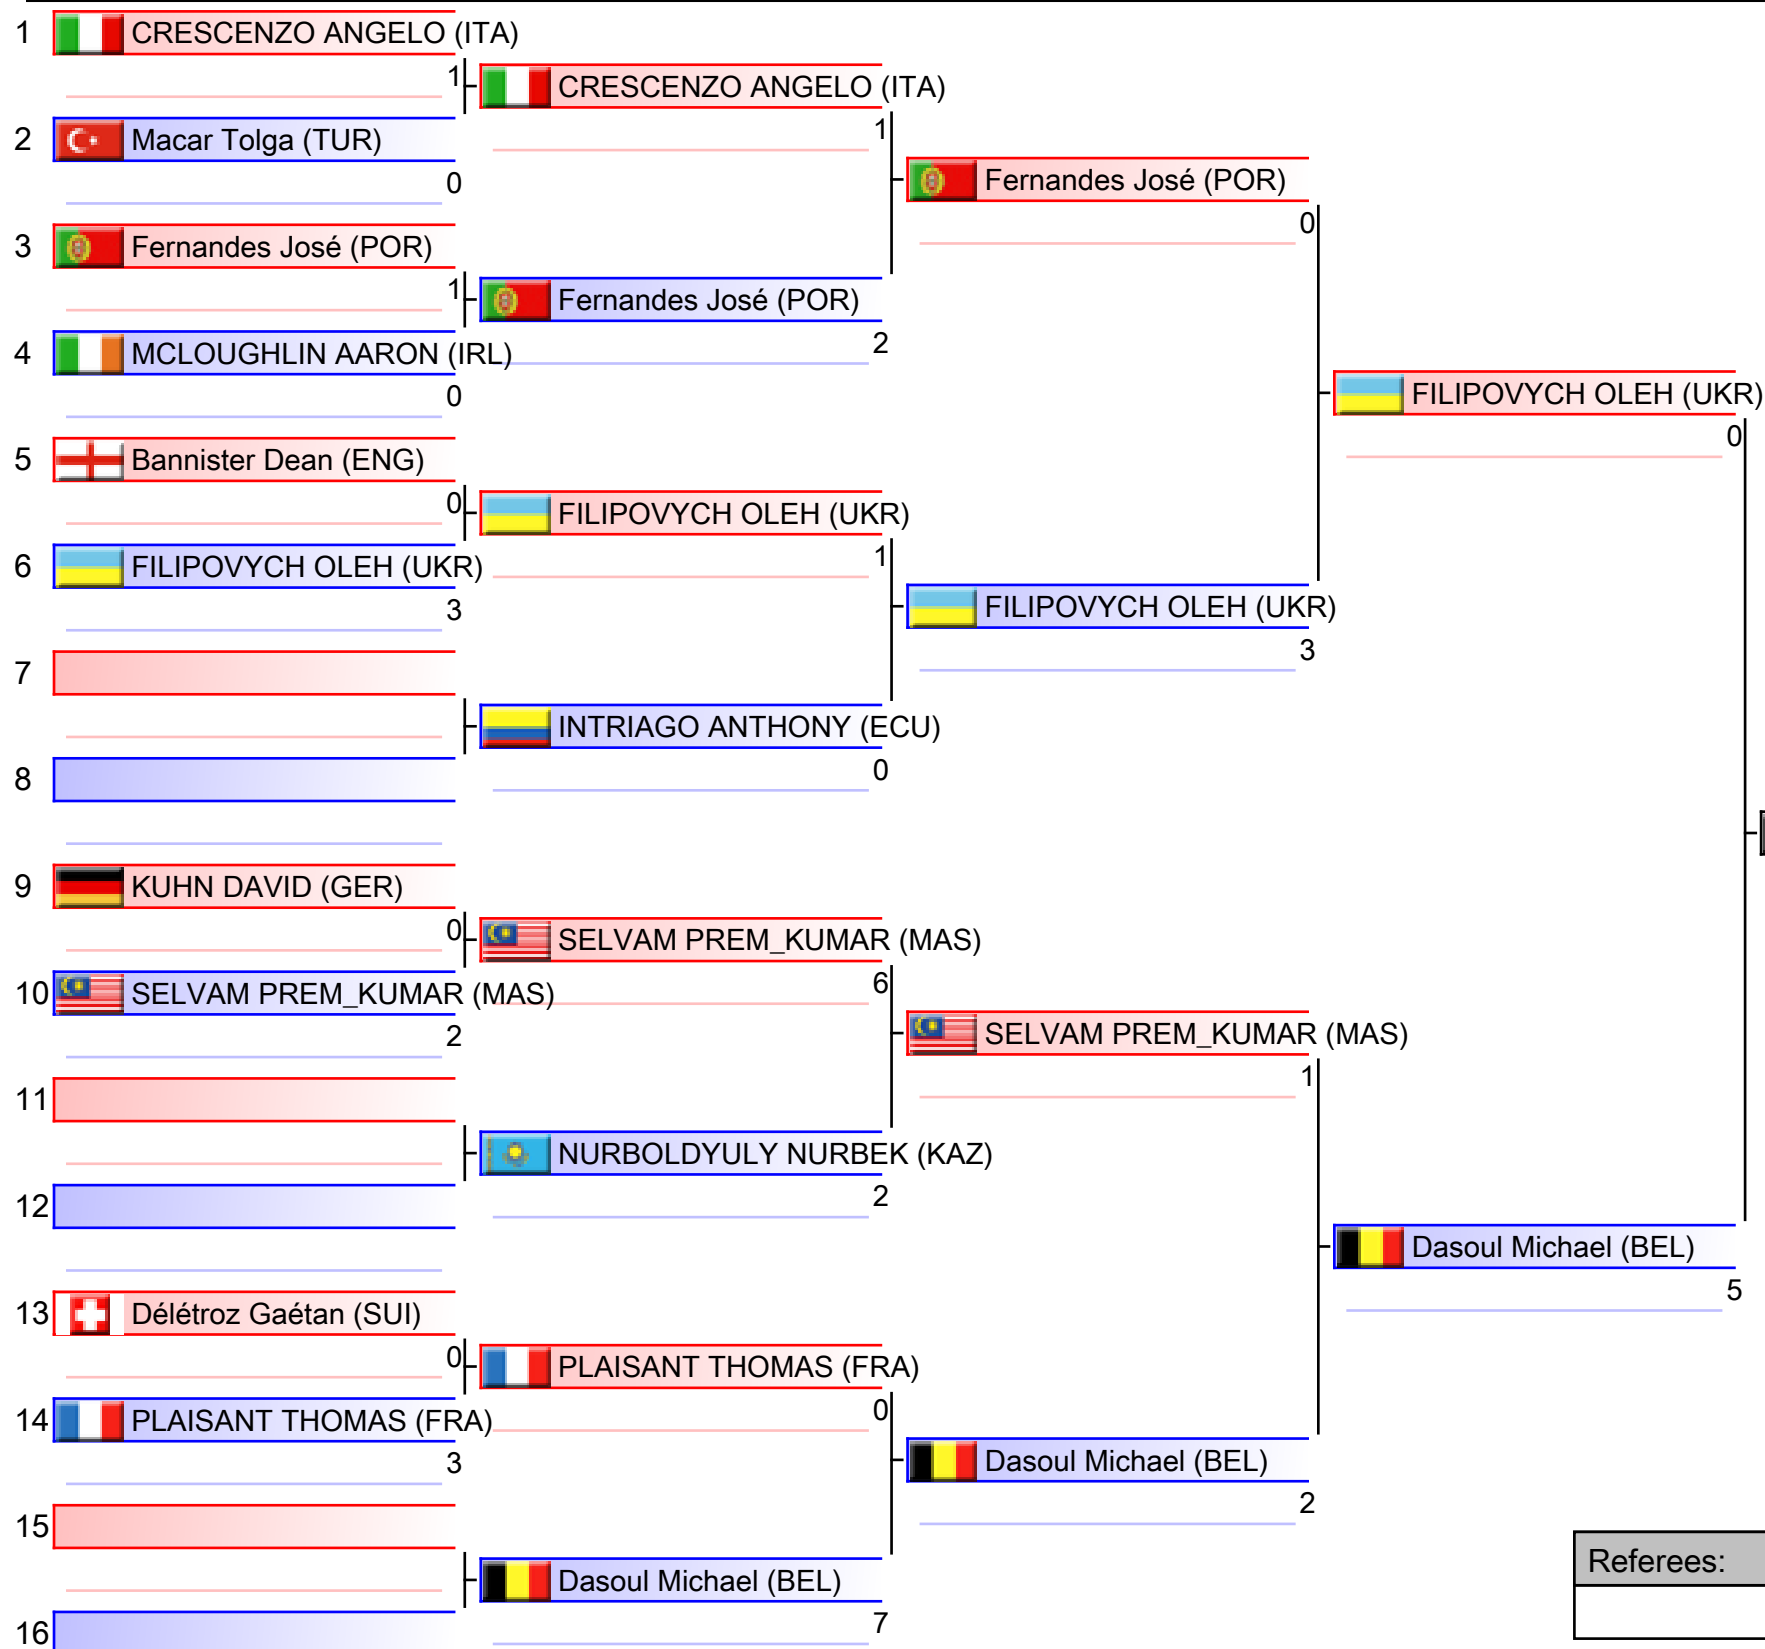

1. BERENS GEOFFREY (NED)
2. Dasoul Michael (BEL)
3. TKEBUCHAVA DAVID (GEO)
3. GÓMEZ MATÍAS (ESP)
5. VASTOLA ANTONIO (ITA)
5. SELVAM PREM_KUMAR (MAS)
7. MEDINA_CISNEROS ANGEL (ESP)
7. FILIPOVYCH OLEH (UKR)

Referees: