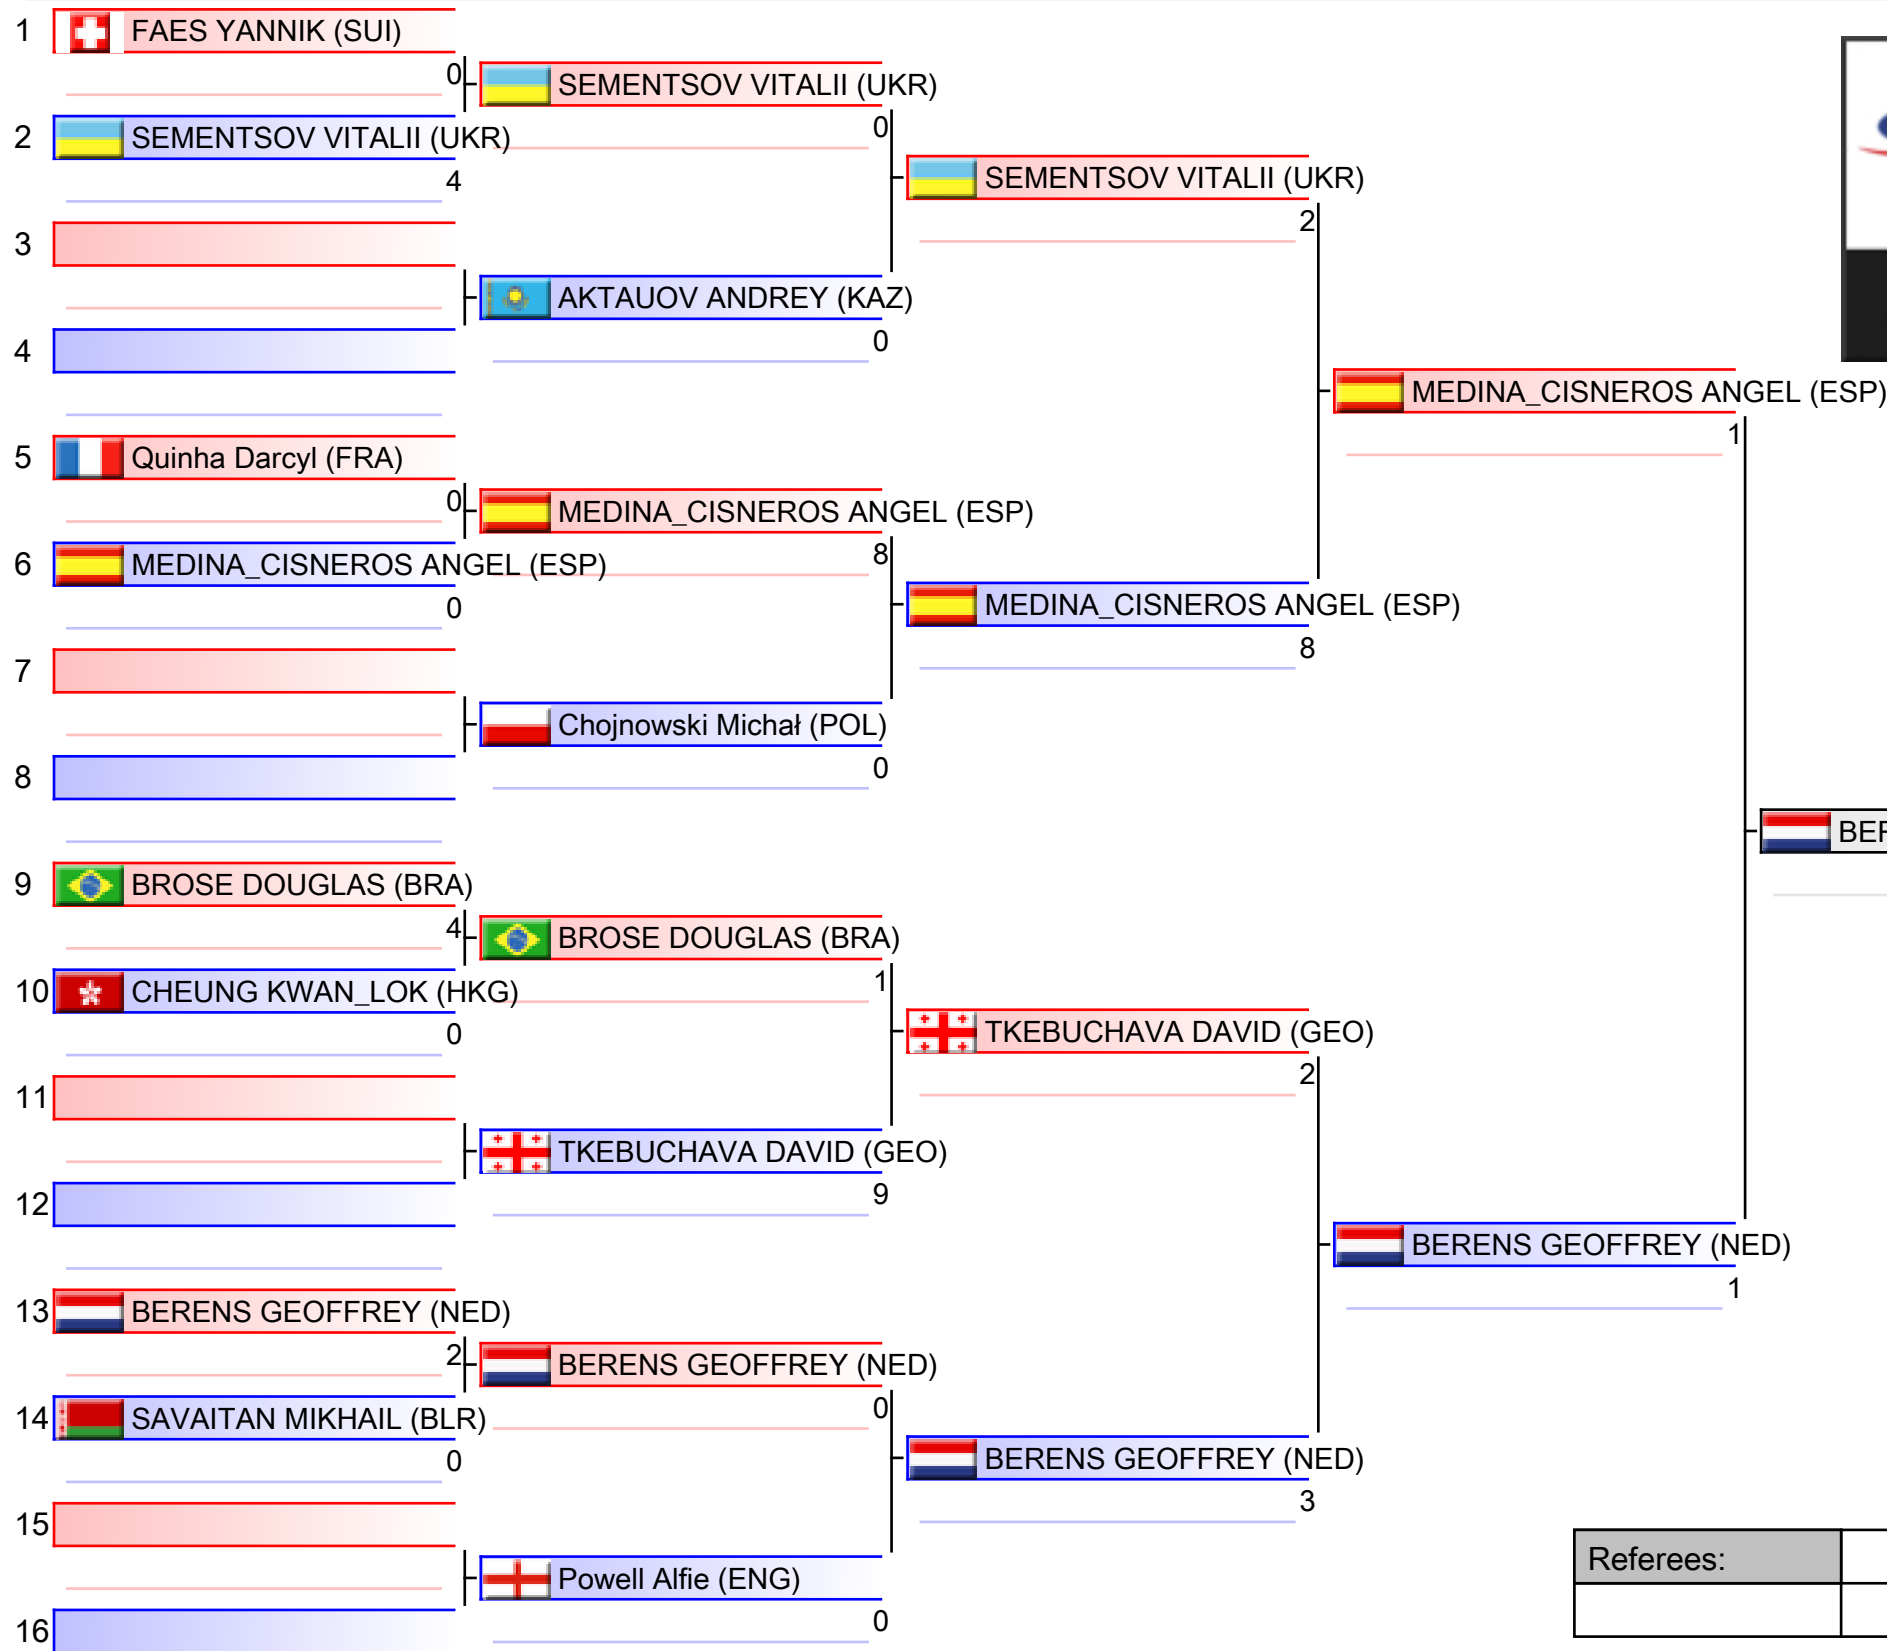

1. BERENS GEOFFREY (NED)
2. Dasoul Michael (BEL)
3. TKEBUCHAVA DAVID (GEO)
3. GÓMEZ MATÍAS (ESP)
5. VASTOLA ANTONIO (ITA)
5. SELVAM PREM_KUMAR (MAS)
7. MEDINA_CISNEROS ANGEL (ESP)
7. FILIPOVYCH OLEH (UKR)

Referees: