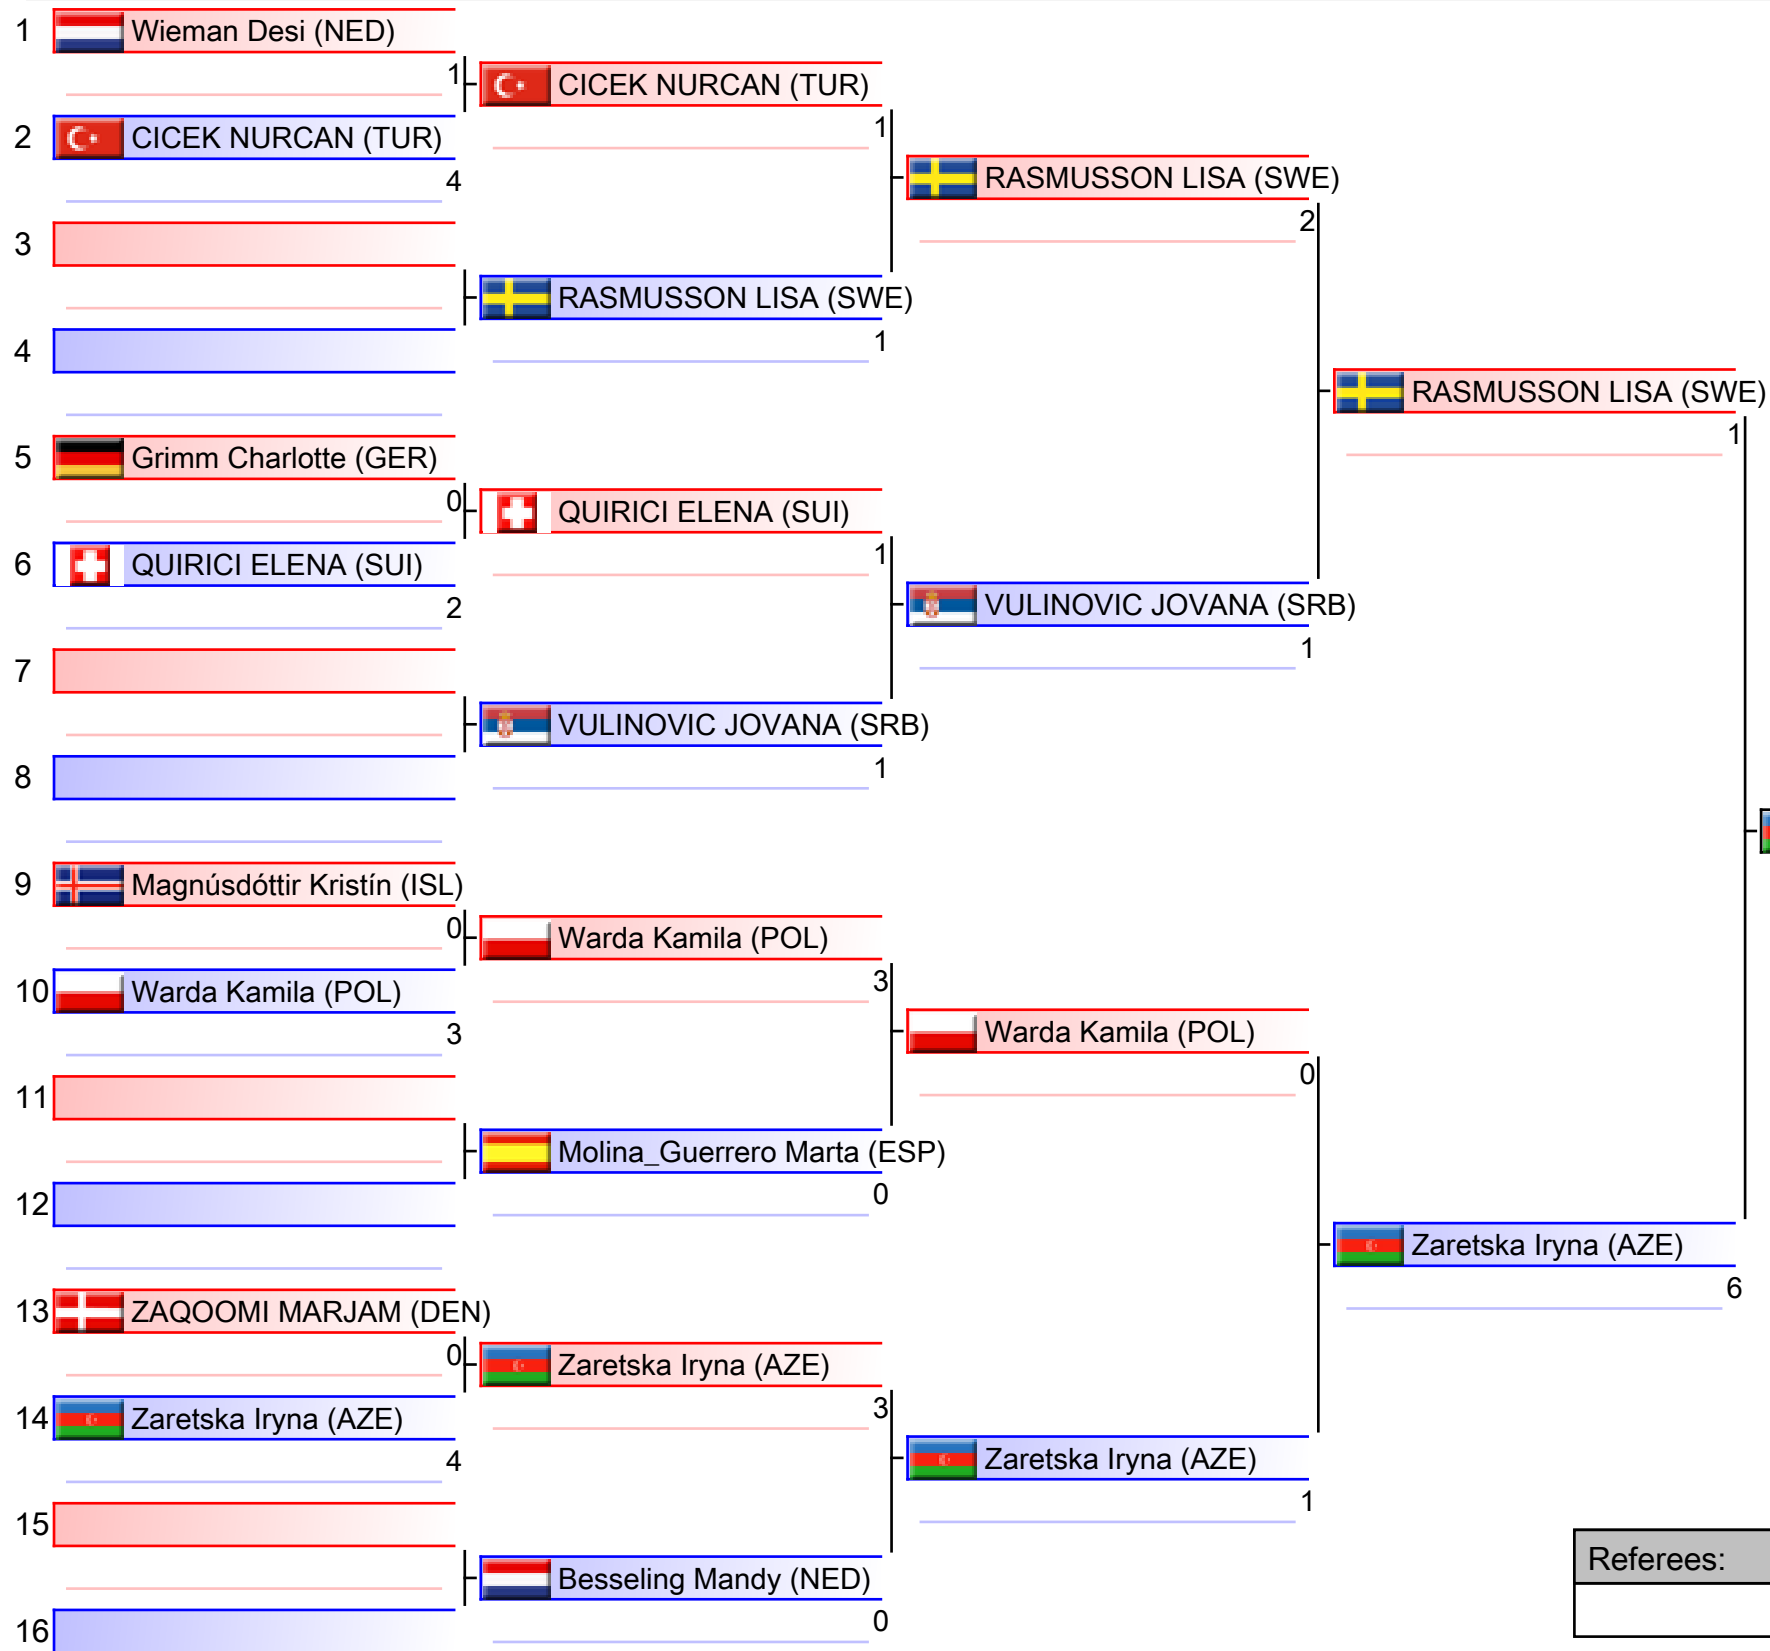

1. PANETSIDOU VASSILIKI (FRA)
2. GAFUROVA GUZALIYA (KAZ)
3. BUCHINGER ALISA (AUT)
3. Zaretska Iryna (AZE)
5. AGIER ALIZEE (FRA)
5. PILLAROVA VIKTORIA (SVK)
7. Brunstad Gitte (NOR)
7. WOLD SHERILYN (NED)

Referees: