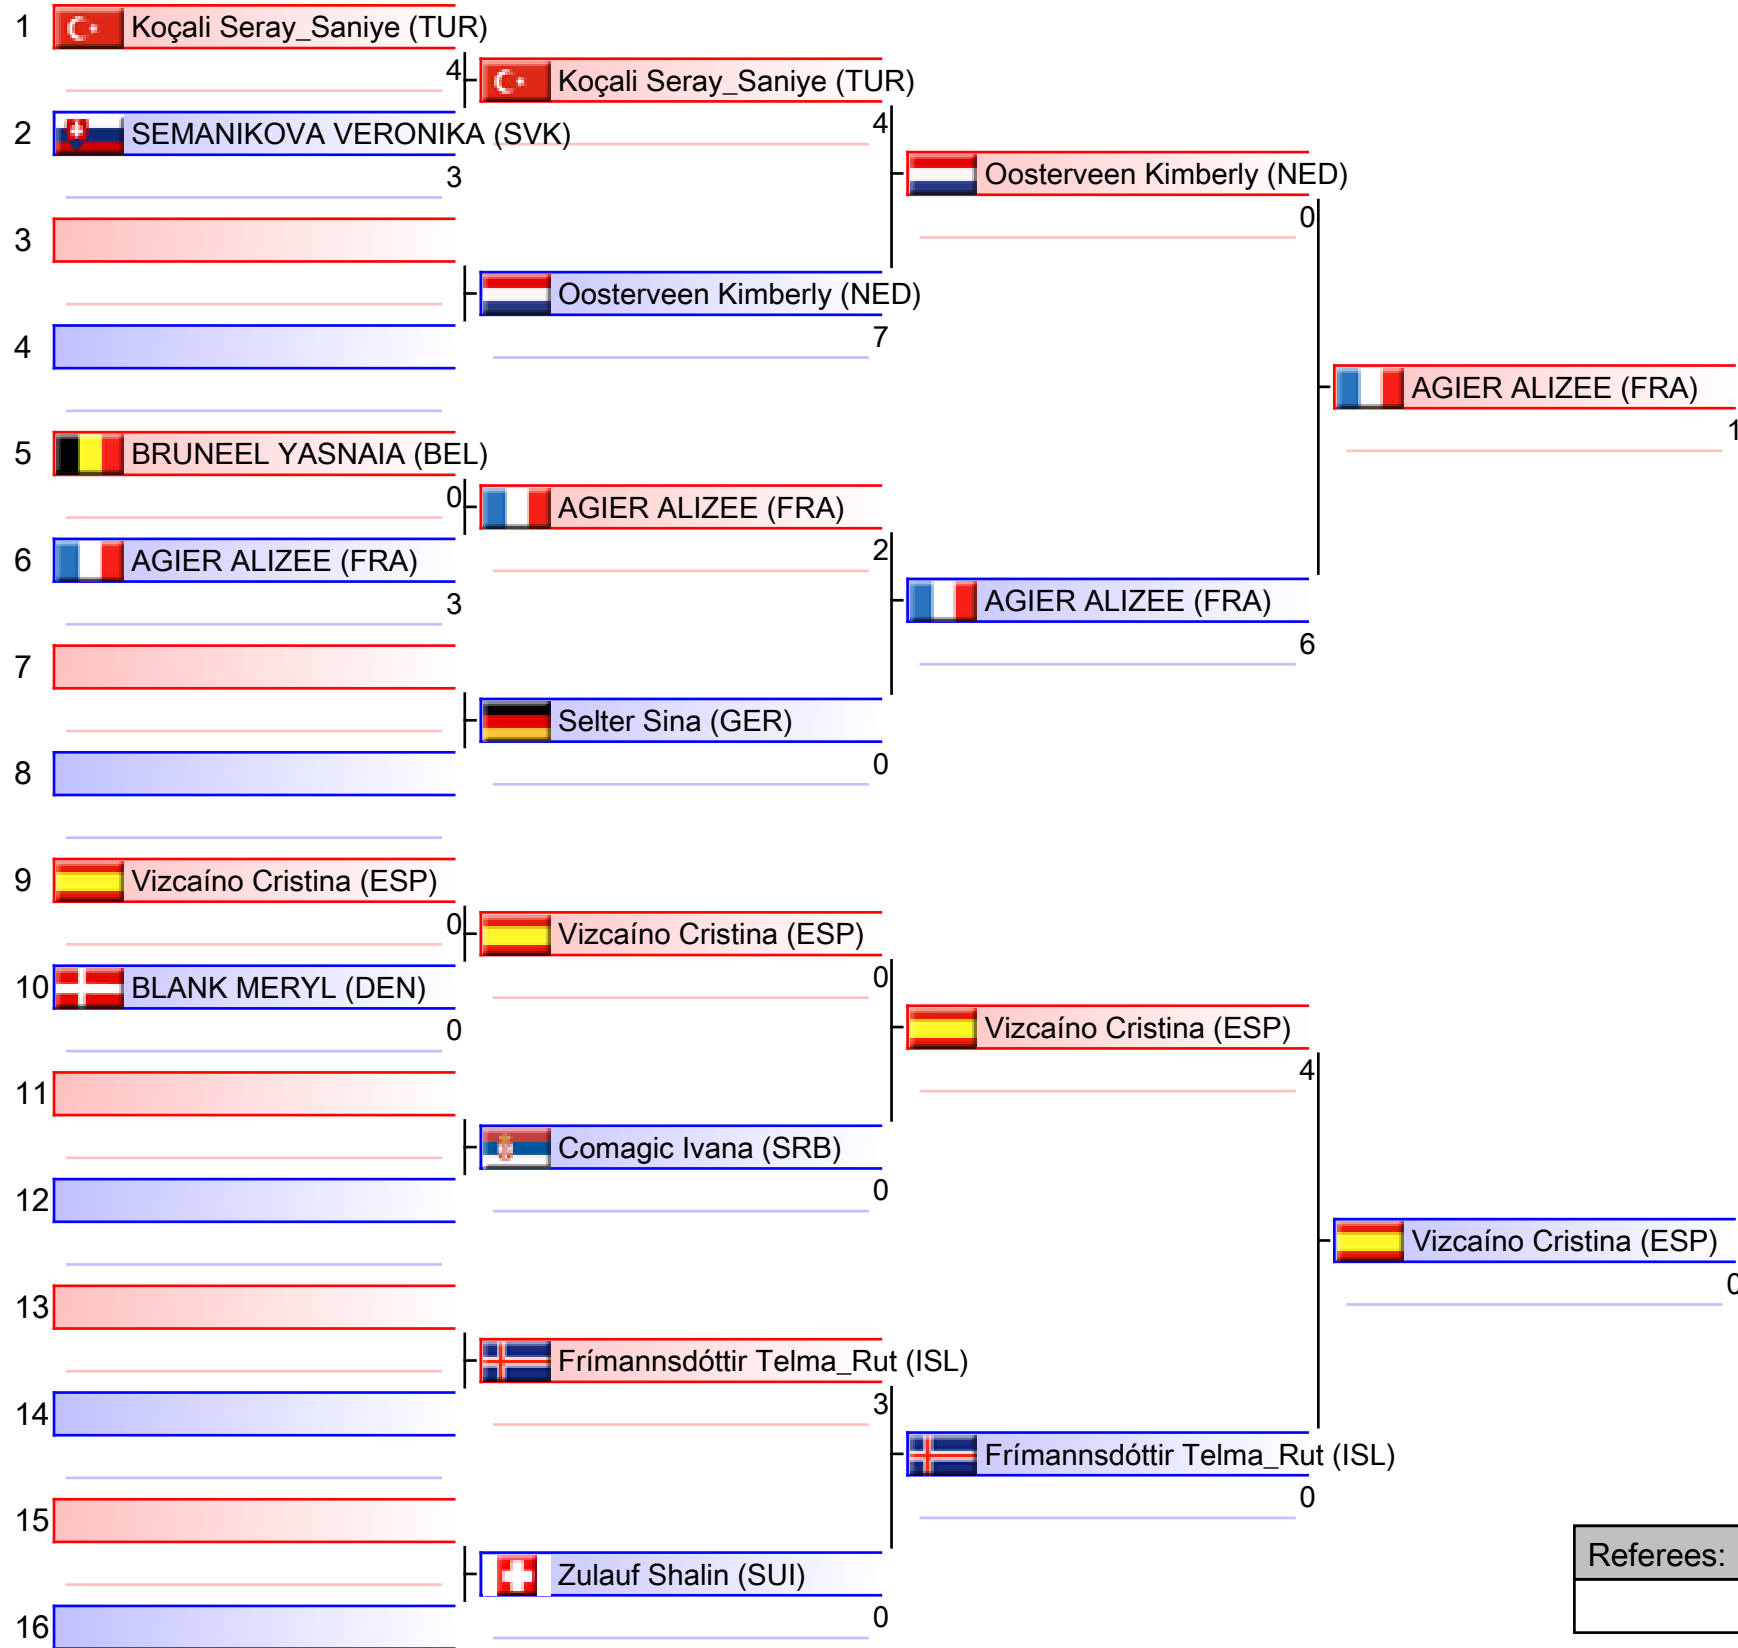

1. PANETSIDOU VASSILIKI (FRA)
2. GAFUROVA GUZALIYA (KAZ)
3. BUCHINGER ALISA (AUT)
3. Zaretska Iryna (AZE)
5. AGIER ALIZEE (FRA)
5. PILLAROVA VIKTORIA (SVK)
7. Brunstad Gitte (NOR)
7. WOLD SHERILYN (NED)

Referees: