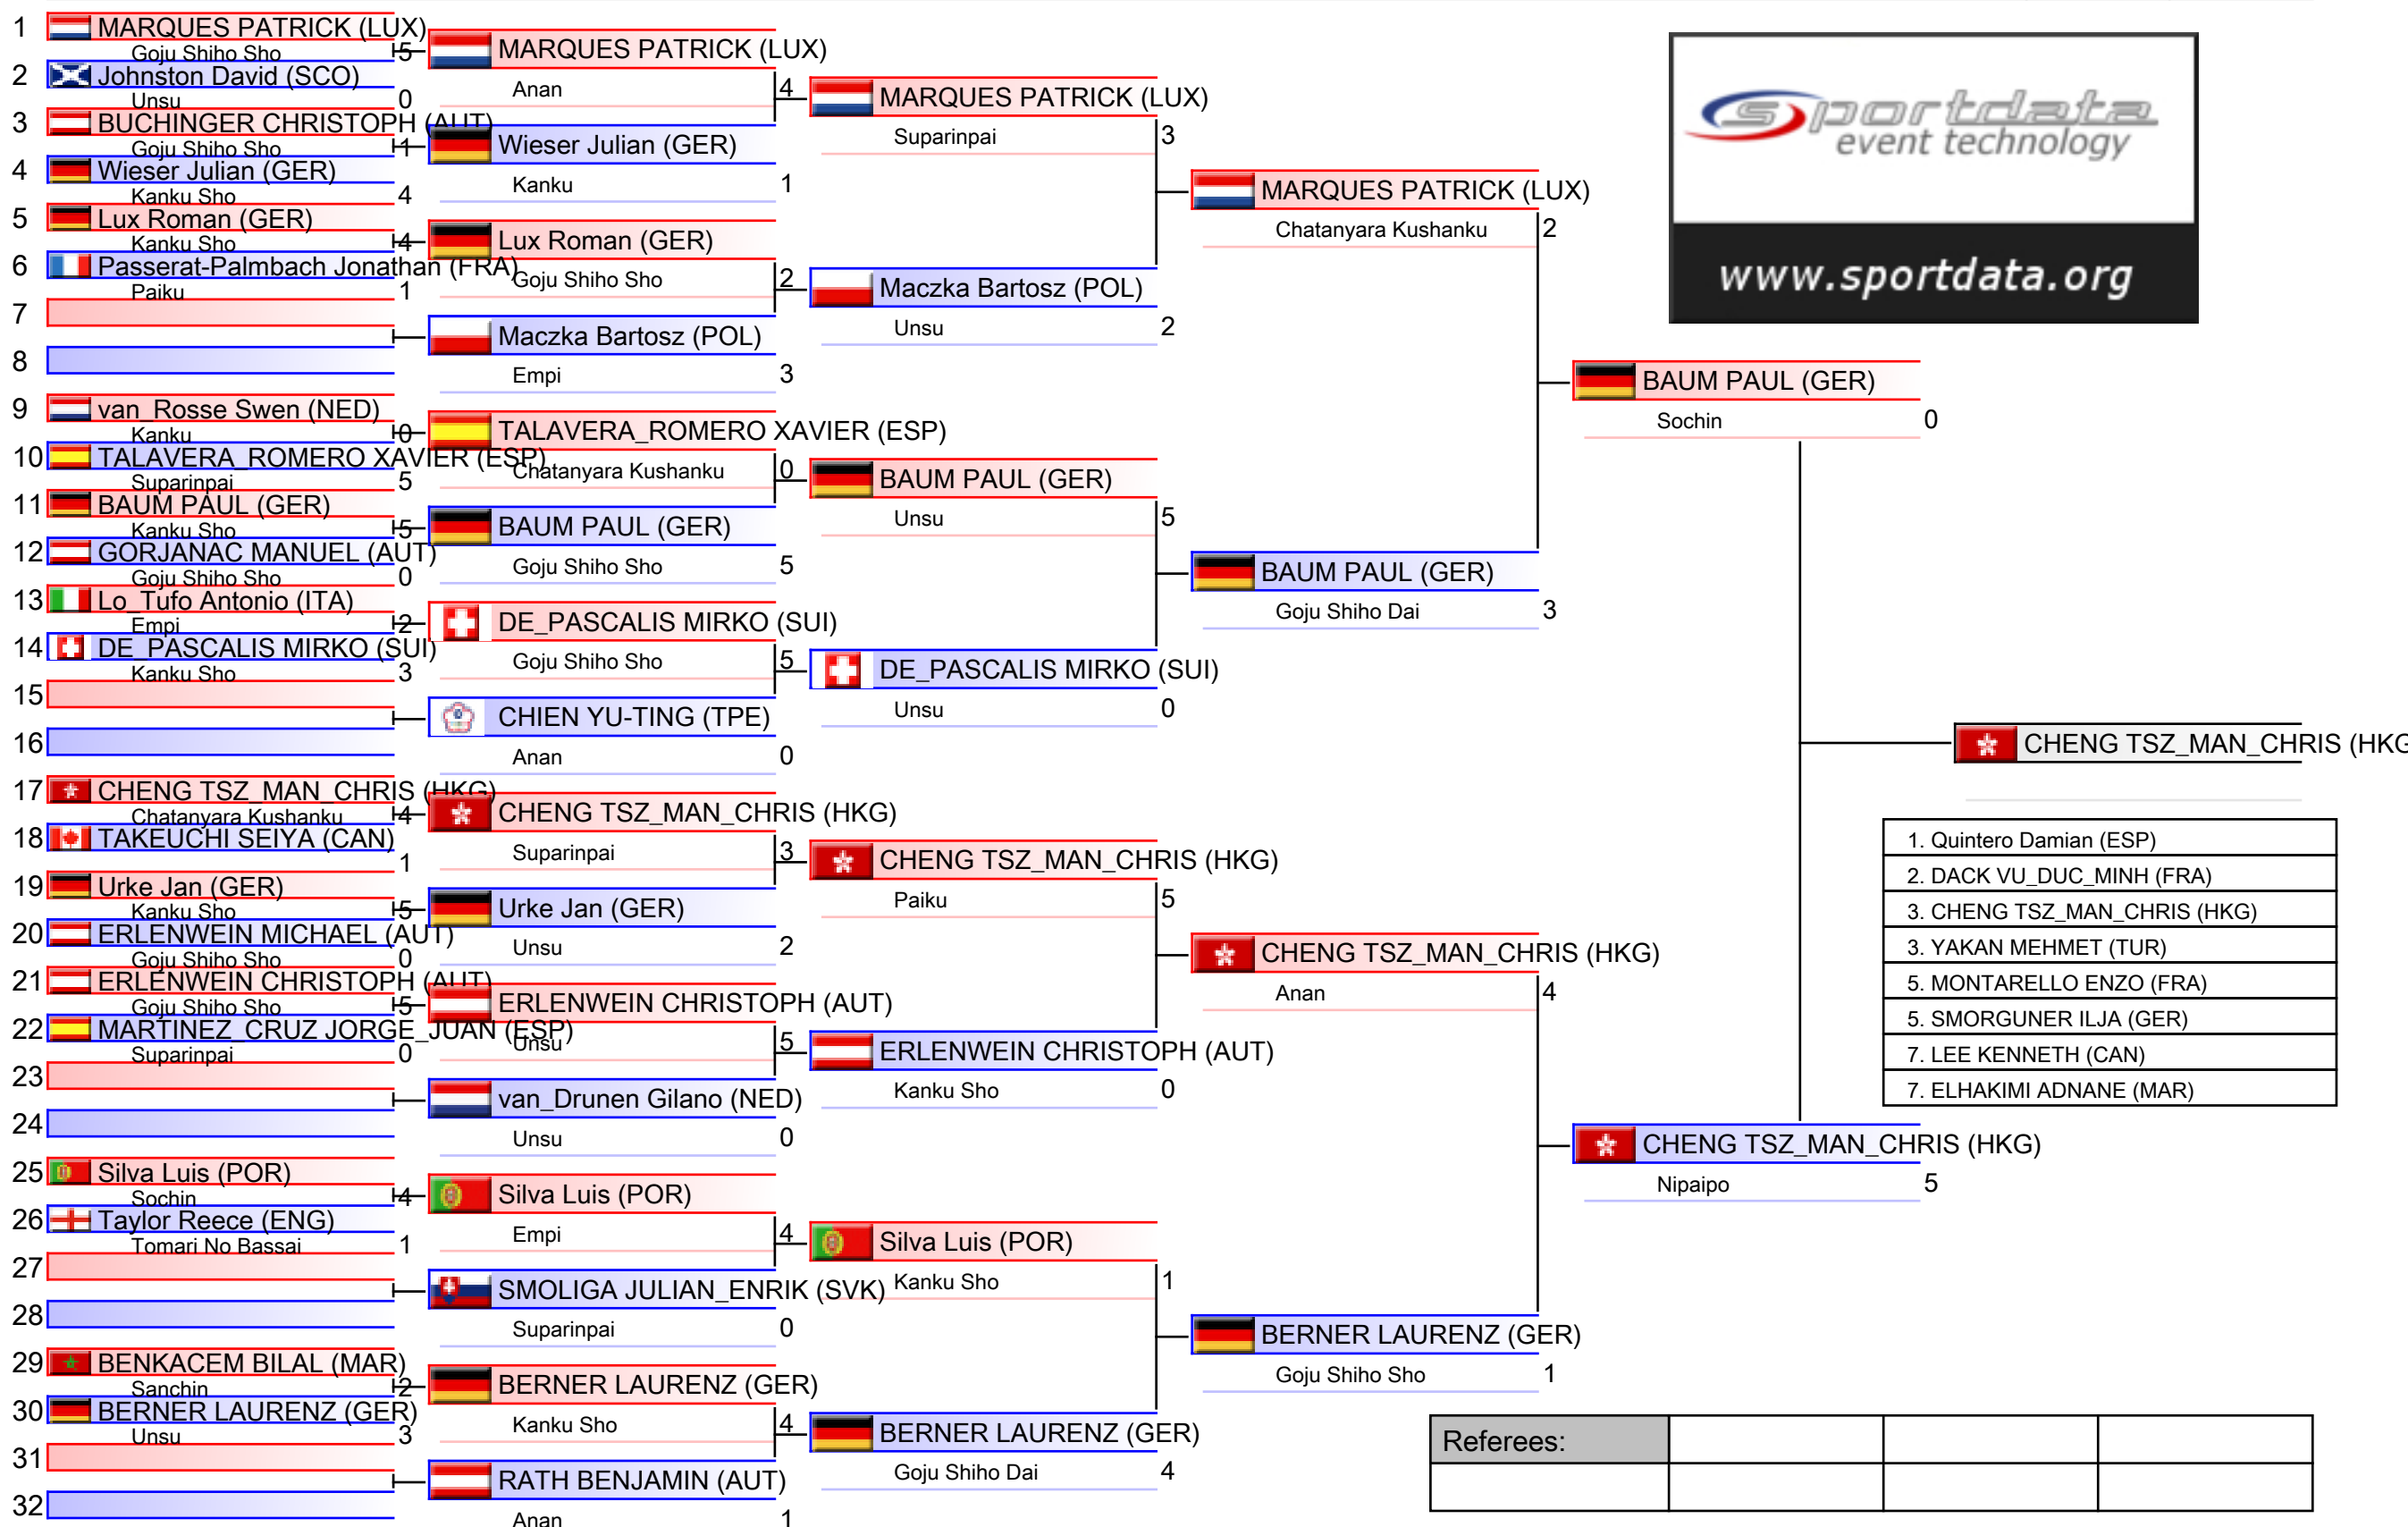

# Female Team Kata

Karate1 Premier League - Rotterdam 2016

Tatami  
5

Pool  
1/1

Referees:			

- |                              |
|------------------------------|
| 1. Quintero Damian (ESP)     |
| 2. DACK VU_DUC_MINH (FRA)    |
| 3. CHENG TSZ_MAN_CHRIS (HKG) |
| 3. YAKAN MEHMET (TUR)        |
| 5. MONTARELLO ENZO (FRA)     |
| 5. SMORGUNER ILJA (GER)      |
| 7. LEE KENNETH (CAN)         |
| 7. ELHAKIMI ADNANE (MAR)     |