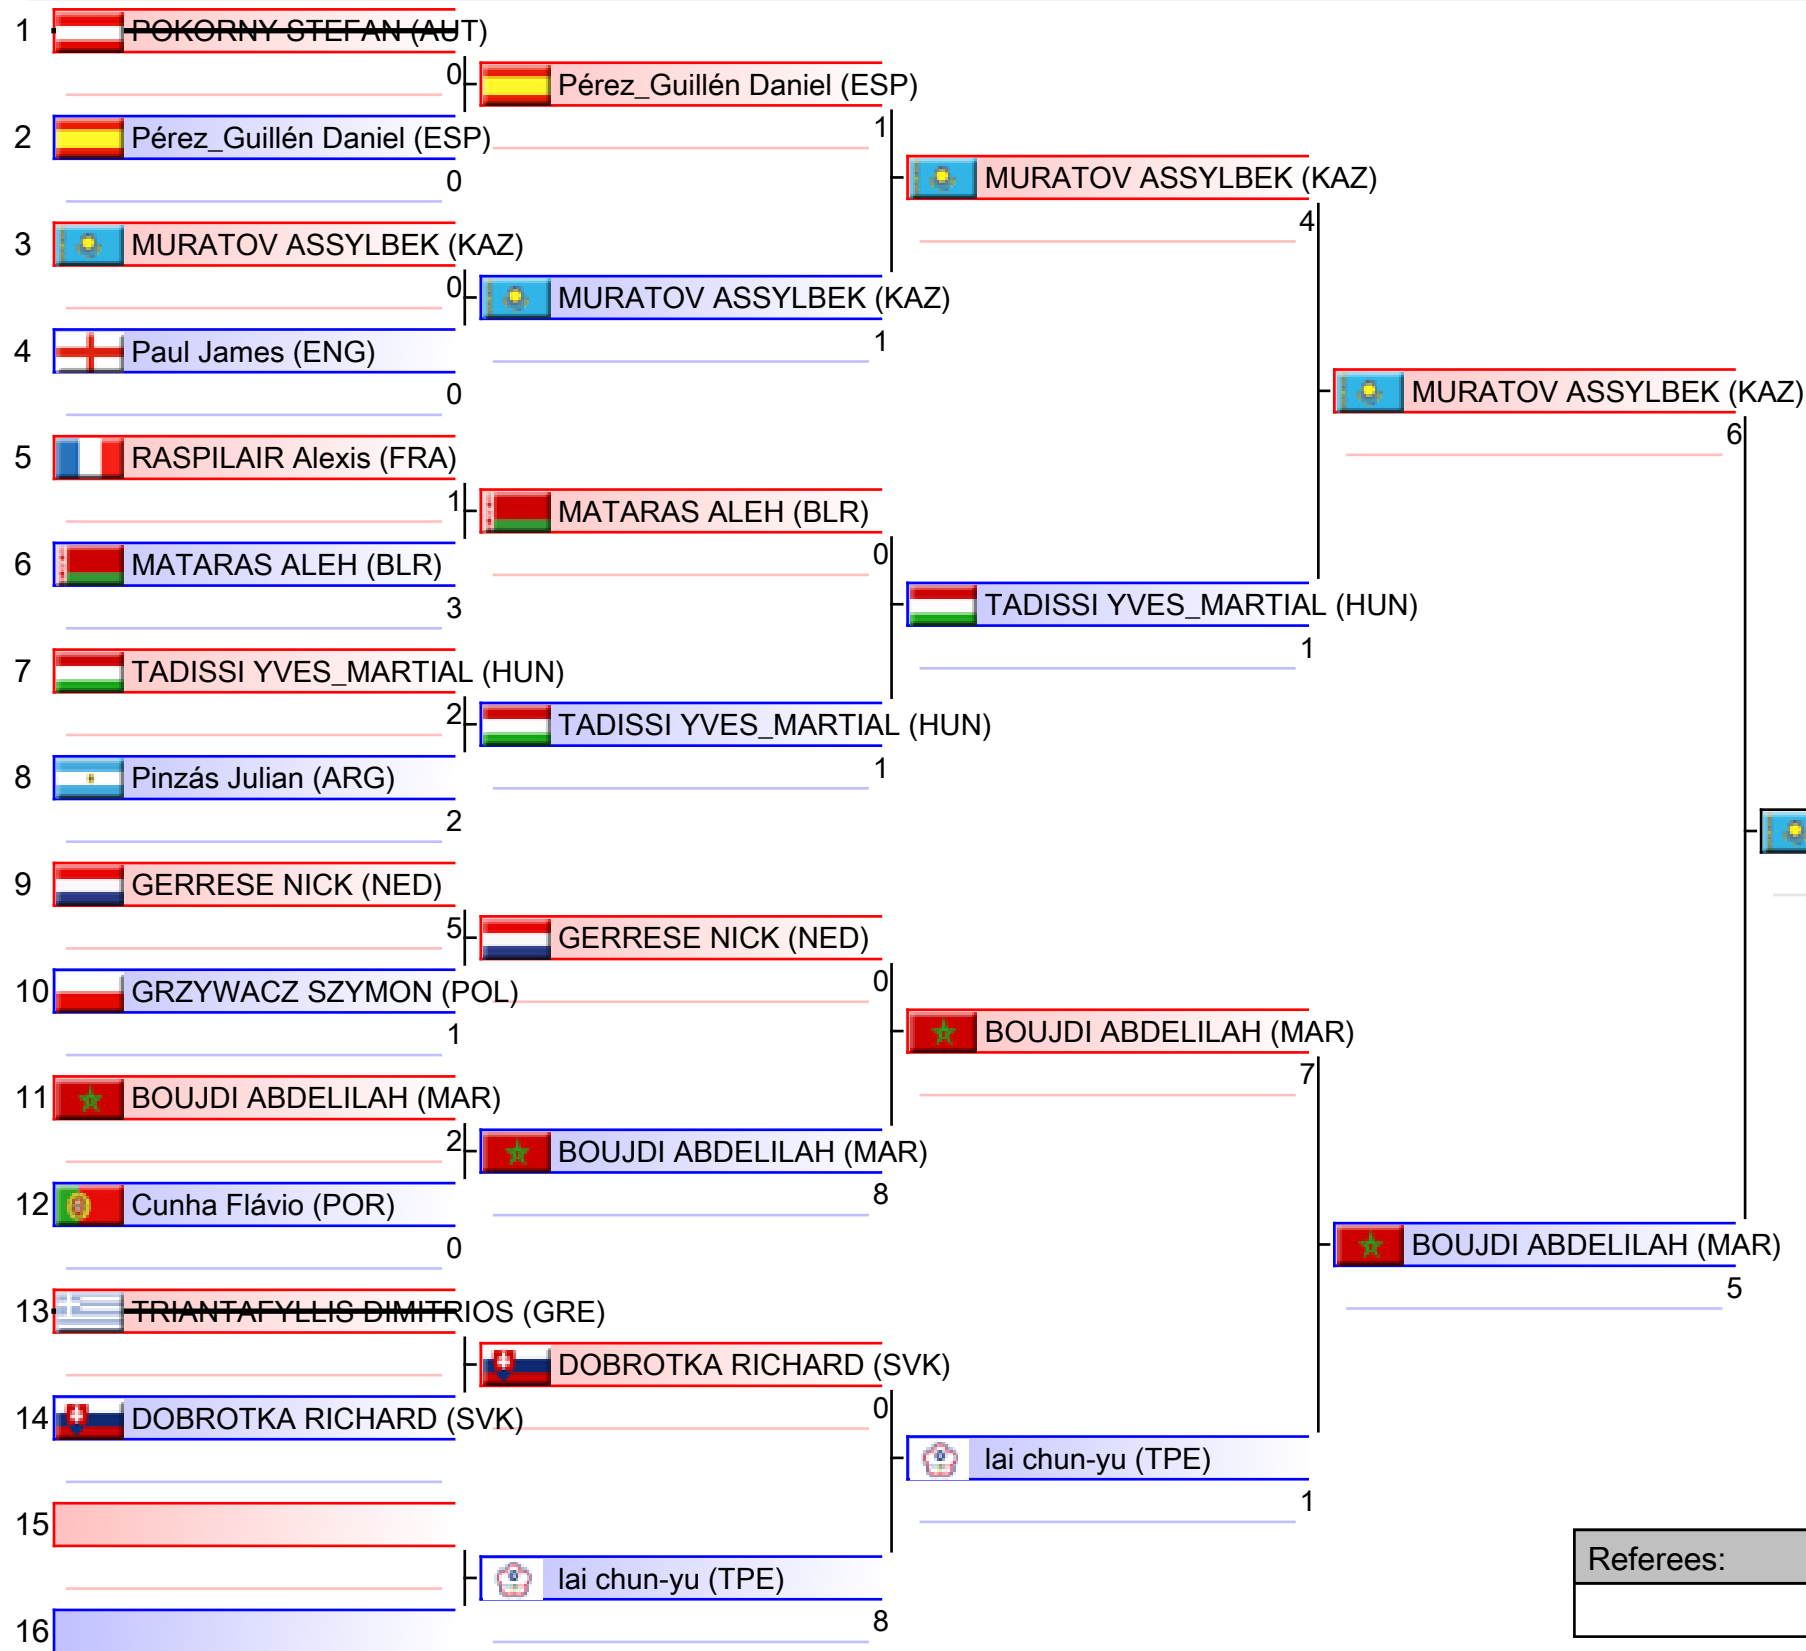

1. MURATOV ASSYLBEK (KAZ)
2. DA_COSTA STEVEN (FRA)
3. CHABAB YOUSSEF (MAR)
3. BOUJDI ABDELILAH (MAR)
5. RETTENBACHER LUCA (AUT)
5. TKEBUCHAVA IRAKLI (GEO)
7. RAILIC MLADEN (SLO)
7. TADISSI YVES_MARTIAL (HUN)

Referees: