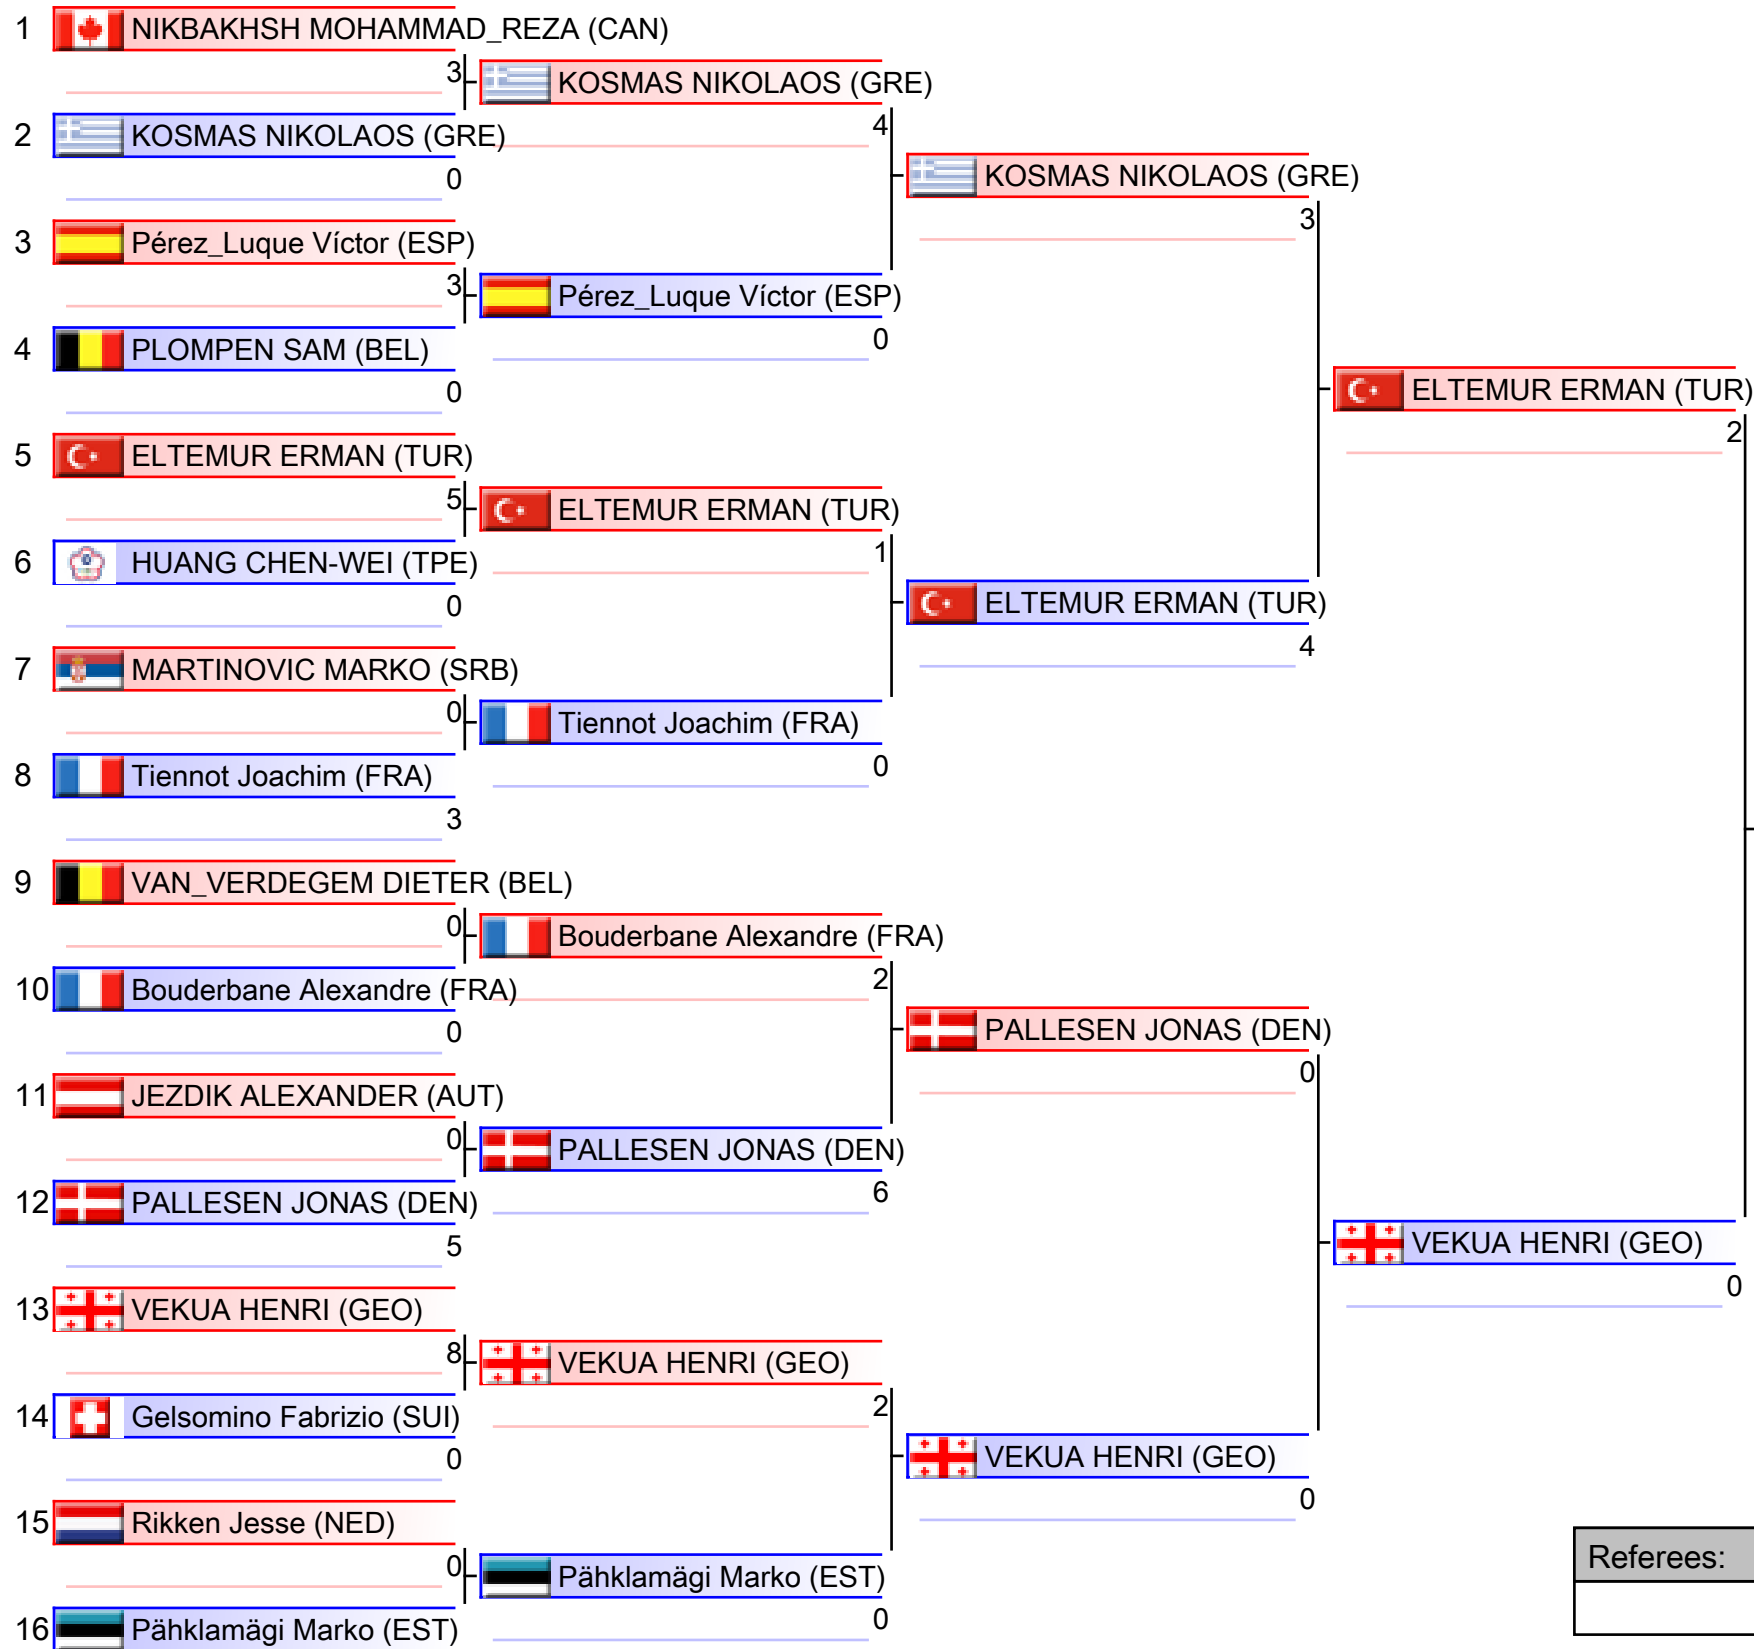

1. ELTEMUR ERMAN (TUR)
2. HARSPATAKI GABOR (HUN)
3. SCOTT THOMAS_ANDREW (USA)
3. SMAAL RENE (NED)
5. VEKUA HENRI (GEO)
5. AINAZAROV YERMEK (KAZ)
7. KOSMAS NIKOLAOS (GRE)
7. LEE KA_WAI (HKG)

Referees: