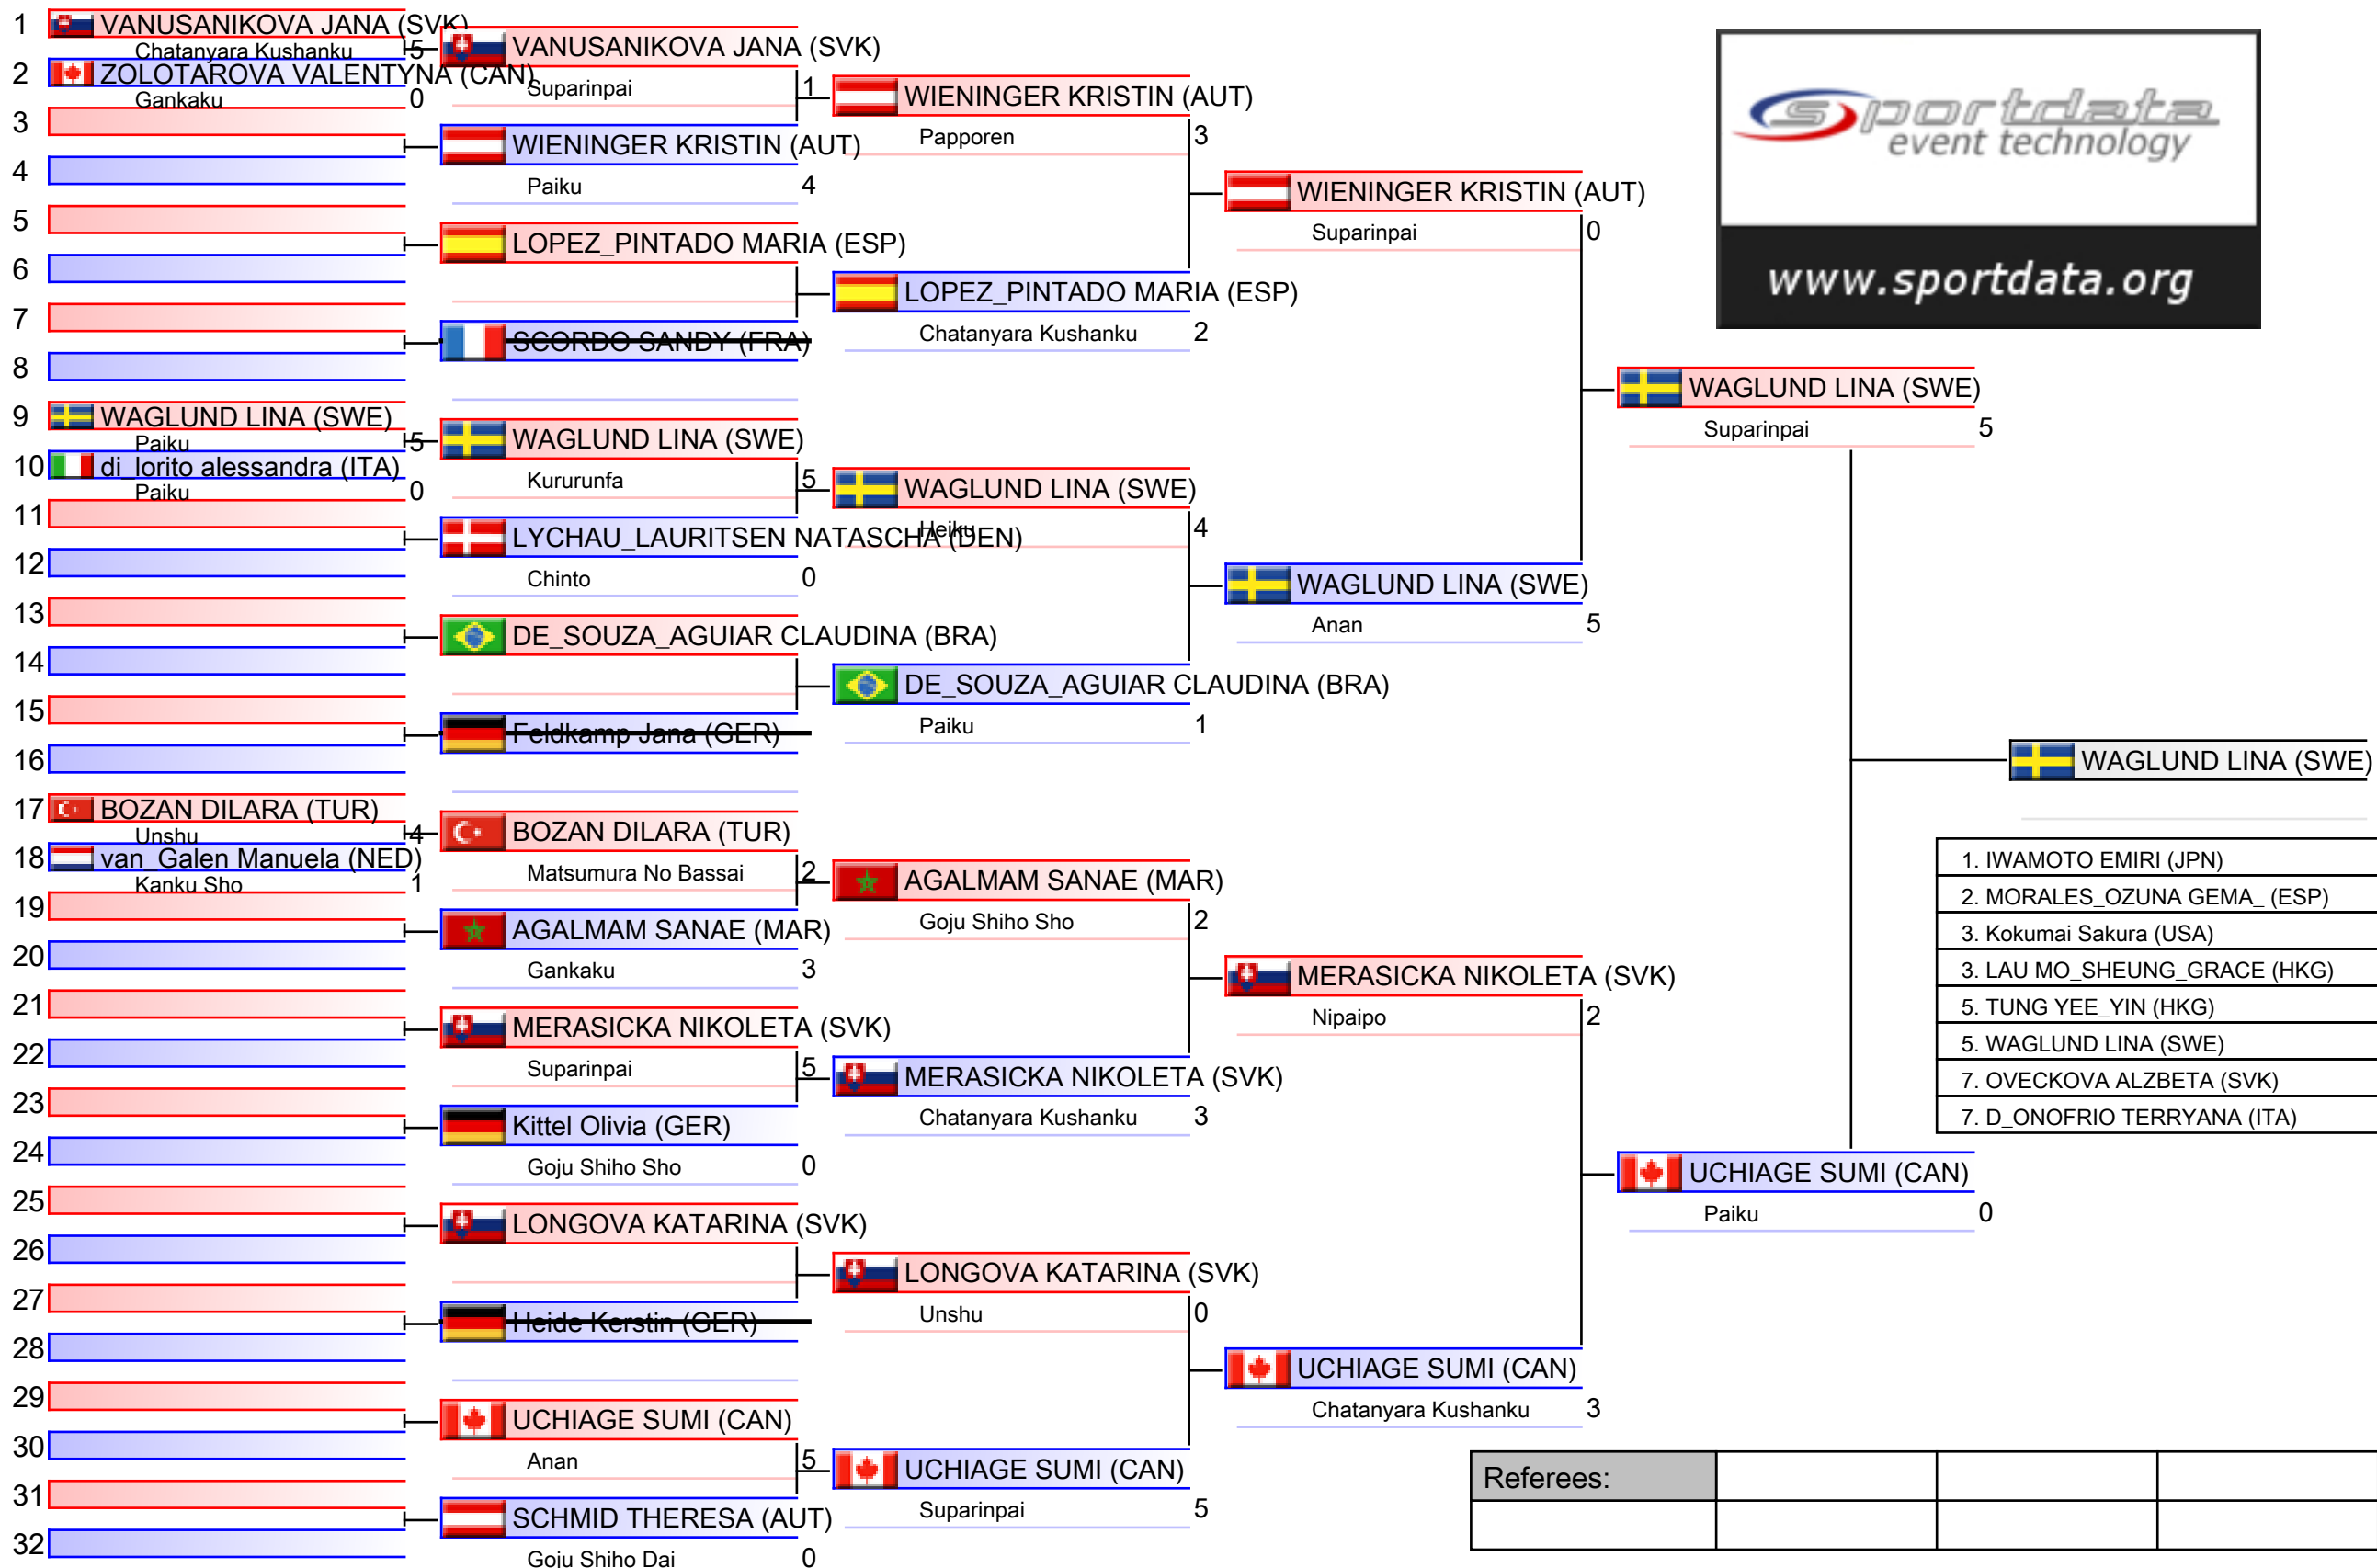

Female Kata

Karate1 Premier League - Rotterdam 2016

Tatami
3

Pool
3/4

1. IWAMOTO EMIRI (JPN)
2. MORALES_OZUNA GEMA_ (ESP)
3. Kokumai Sakura (USA)
3. LAU MO_SHEUNG_GRACE (HKG)
5. TUNG YEE_YIN (HKG)
5. WAGLUND LINA (SWE)
7. OVECKOVA ALZBETA (SVK)
7. D_ONOFRIO TERRYANA (ITA)

Referees: