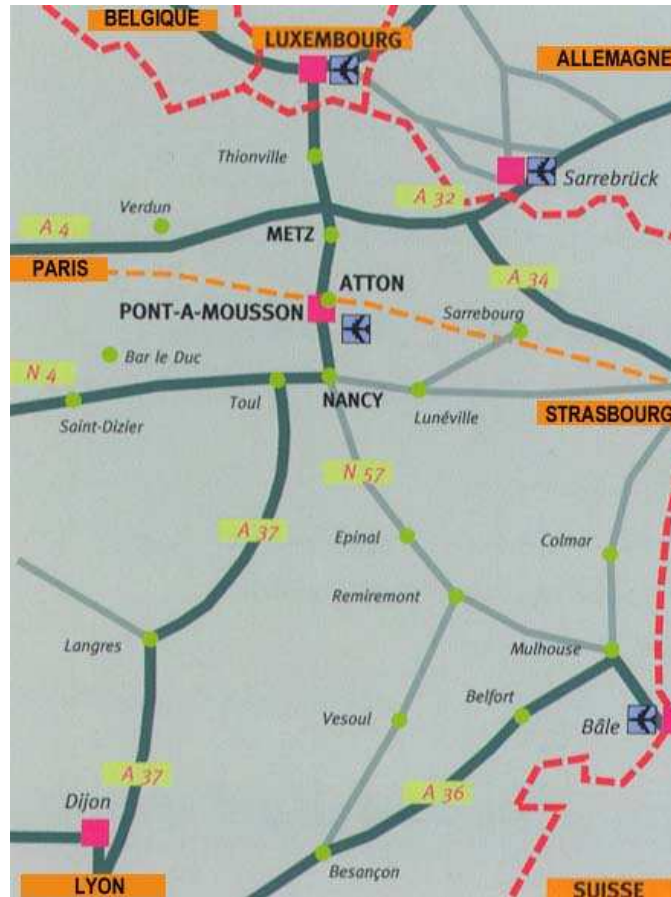

PLAN D'ACCES :