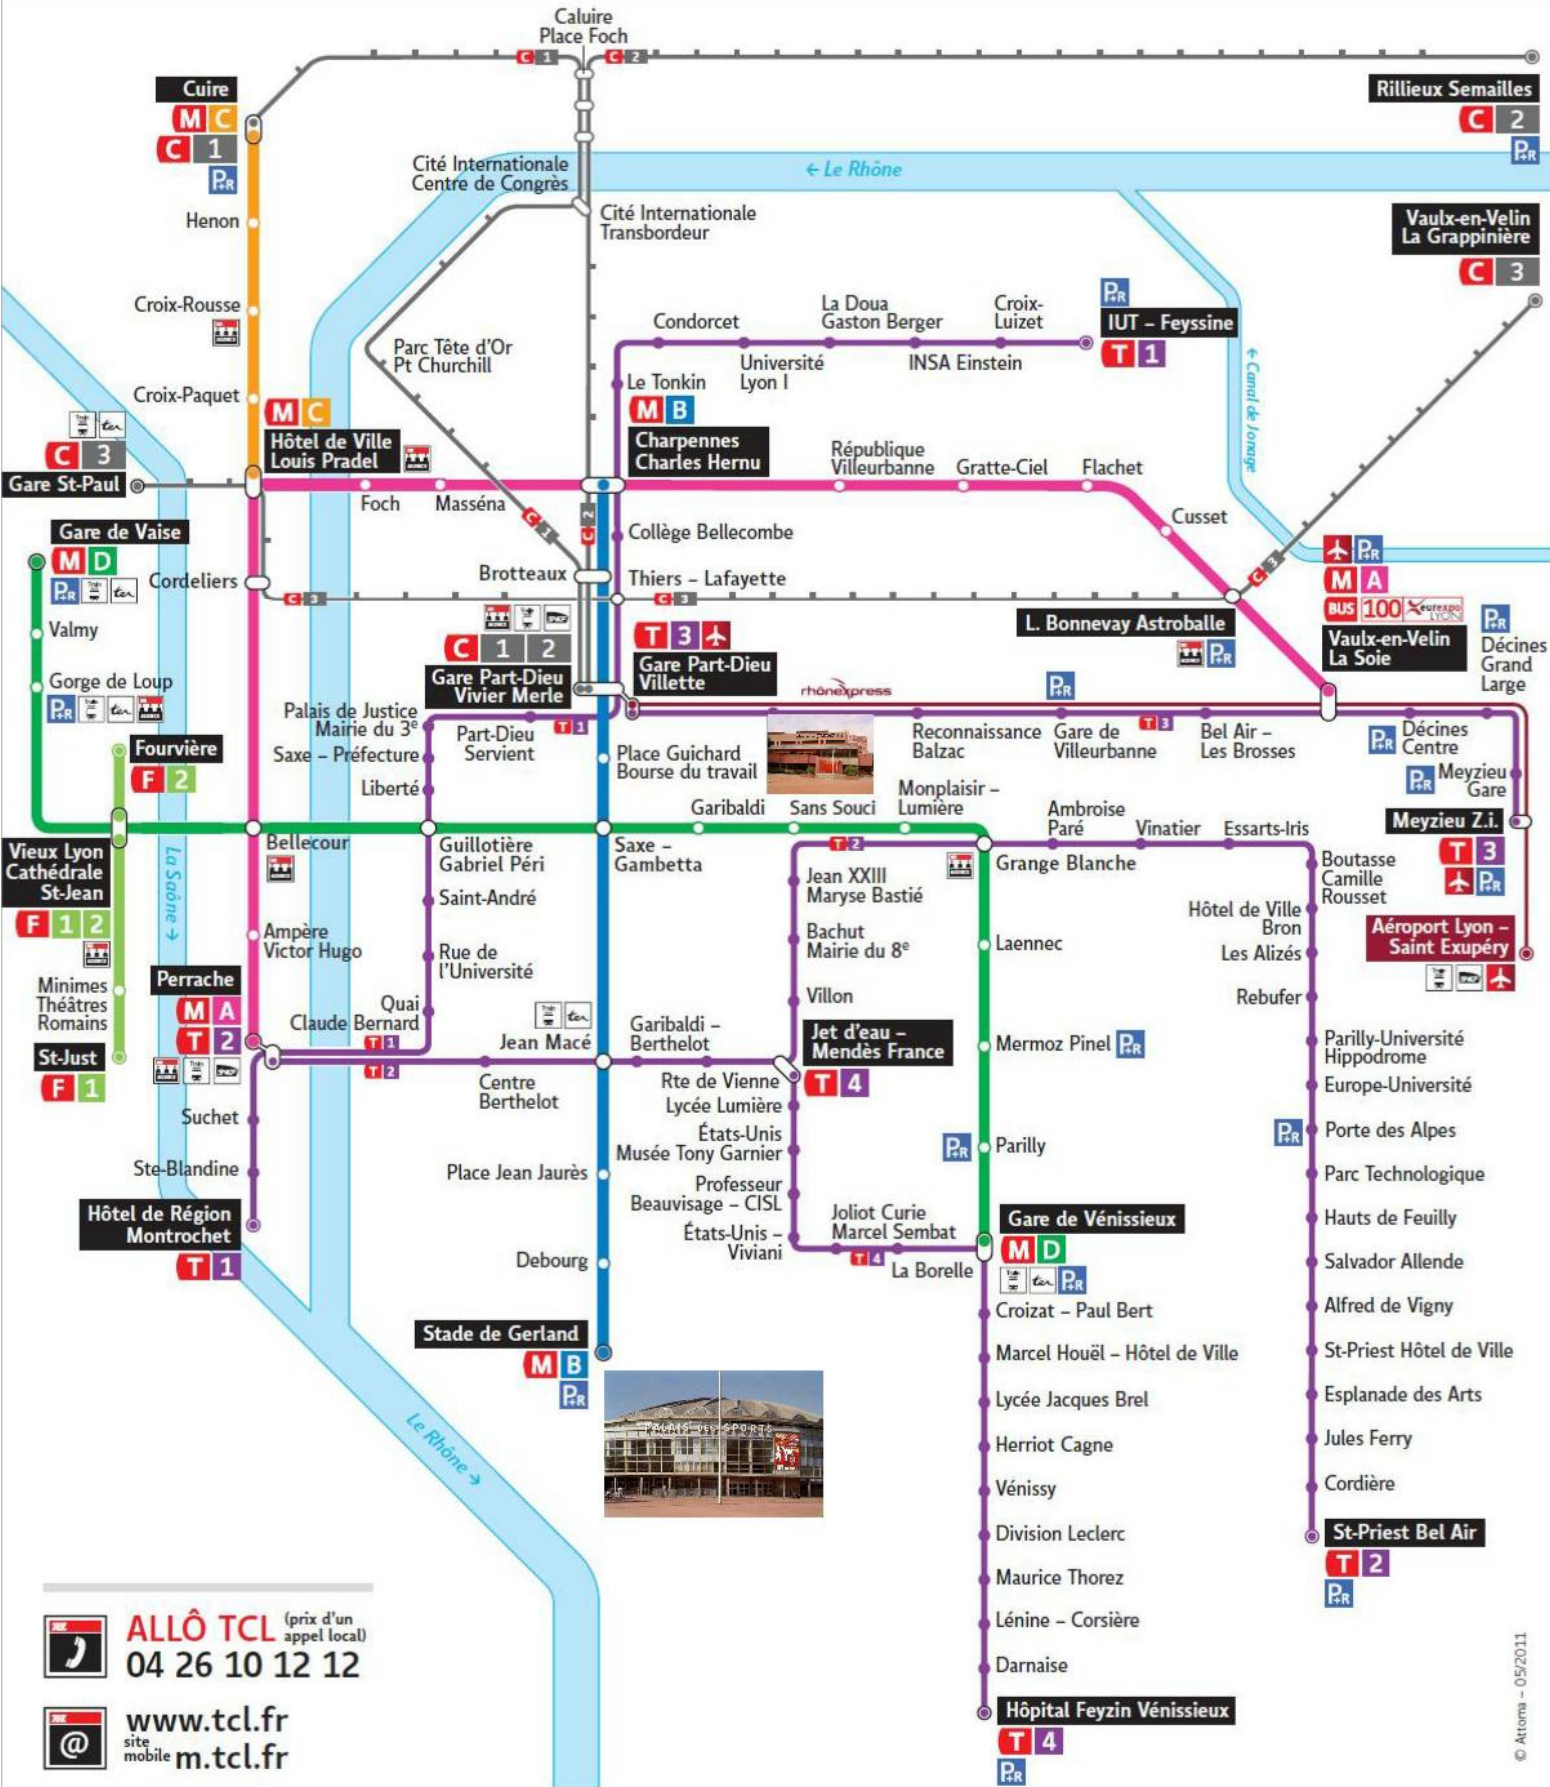

Palais des Sports: Métro ligne B arrêt Stade de Gerland  
Maison du Judo: Métro ligne D arrêt Sans Souci

Lignes fortes **M T C**

**ALLÔ TCL** (prix d'un appel local)  
04 26 10 12 12  
[www.tcl.fr](http://www.tcl.fr)  
site mobile [m.tcl.fr](http://m.tcl.fr)

MÉTRO	TRAMWAY	FUNICULAIRE	BUS	SERVICES
<b>M A</b> Perrache Vaulx-en-Velin la Soie	<b>T 1</b> Hôtel de Région - Montrochet IUT - Feysine	<b>F 1</b> Vieux Lyon Cathédrale St-Jean Saint-Just	<b>C 00</b> Lignes majeures	Desserte aéroport rhônexpress (tarification spéciale)
<b>M B</b> Charpennes Charles Hernu Stade de Gerland	<b>T 2</b> Perrache Saint-Priest Bel Air	<b>F 2</b> Vieux Lyon Cathédrale St-Jean Fourvière	<b>BUS 100</b> Ligne/Shuttle "Direct Euroexpo" (en service les jours des salons)	Gare ferroviaire
<b>M C</b> Hôtel de Ville Louis Pradel Cuire	<b>T 3</b> Gare Part-Dieu Villette Meysieu Z.I.			Agence commerciale TCL
<b>M D</b> Gare de Vaise Gare de Vénissieux	<b>T 4</b> Jet d'eau Mendès France Hôp. Feyzin Vénissieux			Parc relais TCL
Toutes les stations de métro, tramway et trolleybus C1 sont accessibles à l'exception de la station Croix-Paquet.	Pour connaître la disponibilité des ascenseurs, appeler le 04 26 10 12 12 ou consulter le site internet <a href="http://www.acces.tcl.fr">www.acces.tcl.fr</a> .			