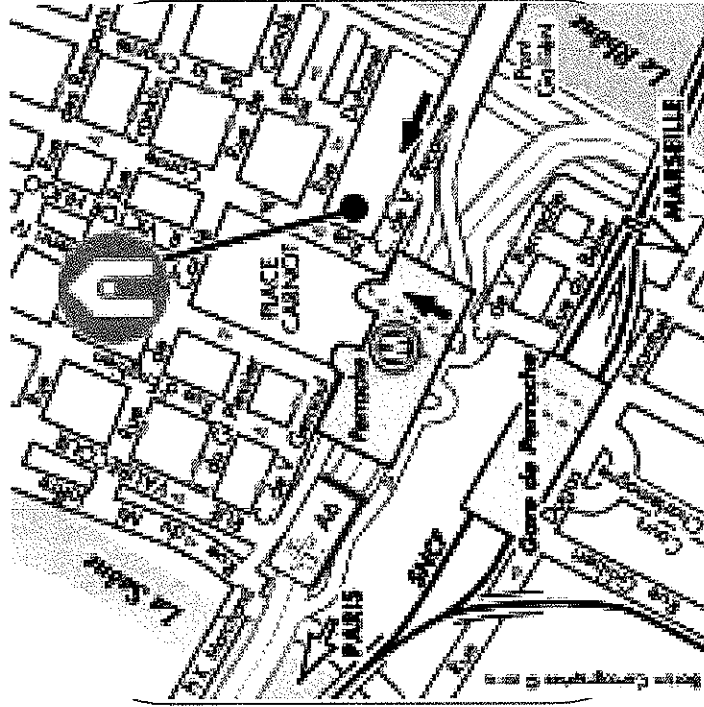

CAMPANILE PERRACHE - CONFLUENCE

• Au cœur de la Presqu'île Lyonnaise, sa situation vous permet, facilement, de profiter de Lyon et visiter ses plus beaux monuments et quartiers renommés (les Terreaux, Le Vieux Lyon...)

• Proche du futur quartier d'affaires Confluence ainsi que de la Gare SNCF de Perrache et des axes autoroutiers, l'hôtel est desservi par les transports en commun modernes de la ville.

- *Tramways T1 & T2 - Perrache*
- *Métro A - Perrache*

VOYAGES ET TRANSPORTS