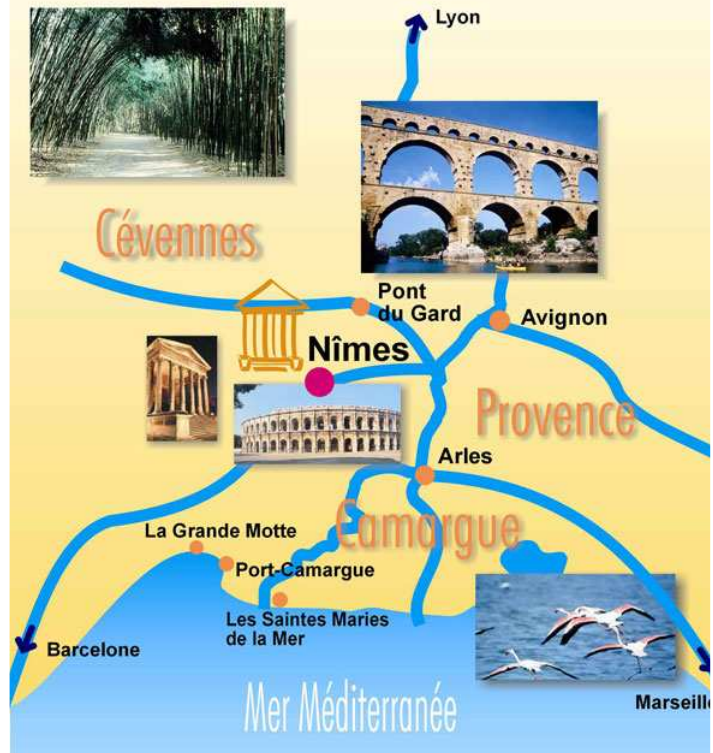

Best Western Nîmotel (Nîmes)

THE WORLD'S LARGEST HOTEL CHAIN®

Best Western France ☐ Best Western International ☐ Best Western Rewards ☐ Travel Card

- [Home](#)
- [Hôtel](#)
- [Chambres](#)
- [Restaurant](#)
- [Séminaires](#)
- [Groupes de Tourisme](#)
- [Notre région](#)
- [Développement Durable](#)
- [Réservation](#)
- [Promotions](#)
- [Contact - Accès](#)

Accès

Villes Proches : Arles (32 km), Avignon (48 km), Montpellier (52 km), Aix en Provence (107 km), Marseille (123 km), Perpignan (200 km)

Voiture :

De Montpellier: Autoroute A9 (sortie 25 Nîmes Ouest) ou RN113,
d'Avignon: Autoroute A9 (sortie 25 Nîmes Ouest) ou RN86,
de Lyon: Autoroute A9 (sortie 25 Nîmes Ouest),
d'Arles ou Marseille: Autoroute 54 (sortie Nîmes Ouest) ou RN106

Accès Train : Nîmes (4 km)

TGV : Nîmes (4 km)

Aéroport : Nîmes (14 km), Montpellier (49 km), Marseille (96 km)

[hotel seminaire nîmes](#), [hotel reunion nîmes](#), [seminaires nîmes](#), [congres nîmes](#), [hotel groupes nîmes](#), [groupes provence](#), [groupes camarque](#), [groupes cevennes](#), [circuits groupes](#), [packages groupes](#), [hotel repas groupes](#), [restaurant repas groupes](#), [hotel vrp nîmes](#), [soiree etape nîmes](#), [hotel commerciaux nîmes](#), [hotel ecolabel](#), [hotel developpement durable](#), [hotel golf nîmes](#).

Best Western Nîmotel (3 étoiles) Parc Hôtelier Ville Active - 152 rue Claude Nicolas Ledoux - 30900 Nîmes
Tél. : 04 66 38 13 84 - Fax : 04 66 38 14 06 Email : contact@nimotel.com
Worldspan : 93647 / Sabre : 71426 / Amadeus : FNI647 / Galileo : 00256

Chaque hôtel Best Western® est individuellement exploité par un propriétaire indépendant © 2009 Privé
Création de site Internet pour hotel, référencement, réservation, paiement en ligne : maissane.fr