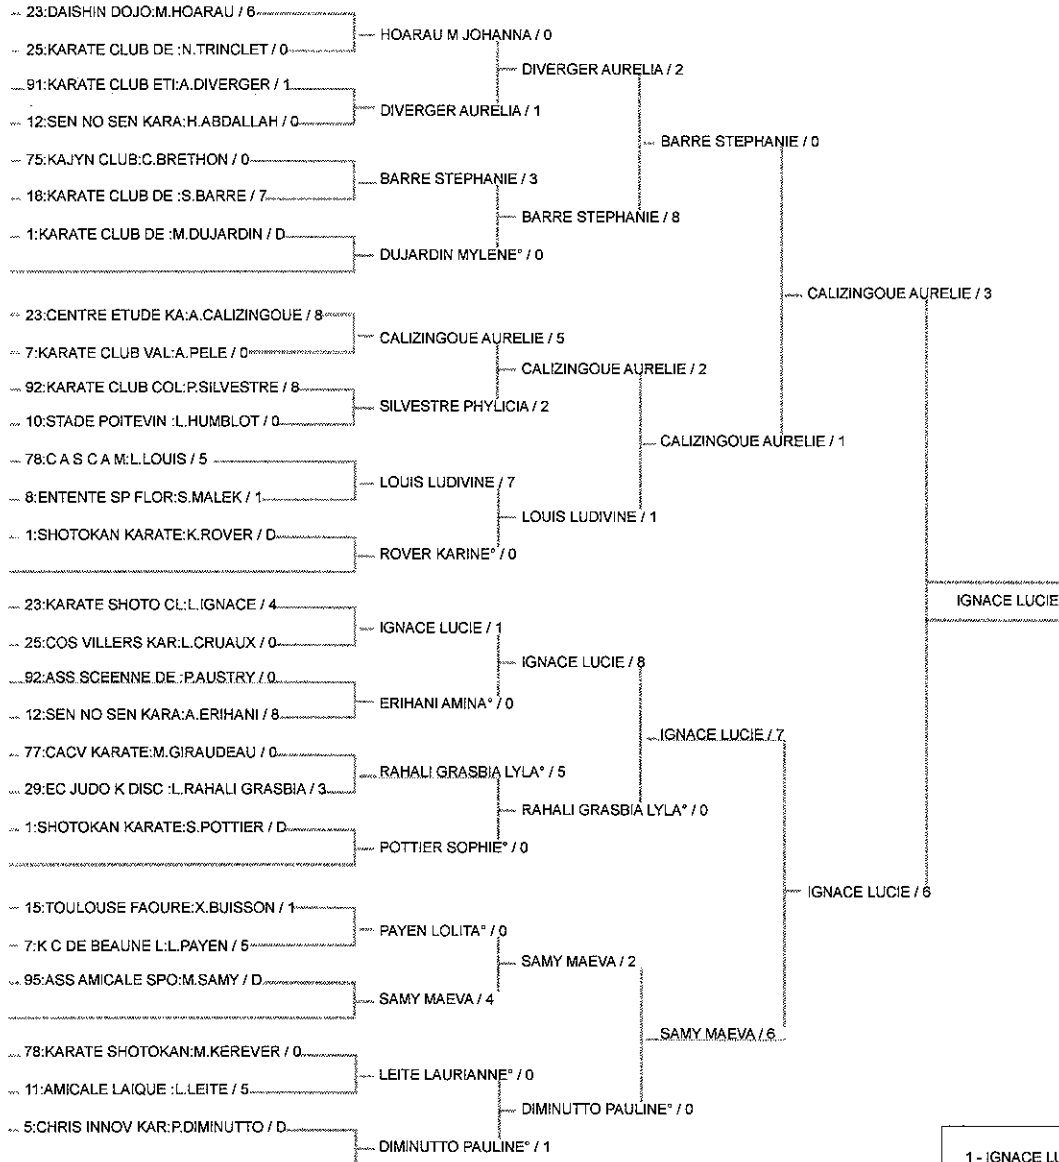

CH FR SENIORS ELITES KARATE Kunité

Senior -55 Kg§ Féminin : (27 Par.)

28/05/2011 : Paris

1 - IGNACE LUCIE	23:KARATE SHOTO CL
2 - CALIZINGOUE AURELIE	23:CENTRE ETUDE KA
3 - BARRE STEPHANIE	18:KARATE CLUB DE
3 - CRUAUX LAURA*	25:COS VILLERS KAR
5 - LOUIS LUDIVINE	78:C A S C A M
5 - SAMY MAEVA	95:ASS AMICALE SPO
7 - SILVESTRE PHYLCIA	92:KARATE CLUB COL
7 - RAHALI GRASBIA LYLA*	29:EC JUDO K DISC