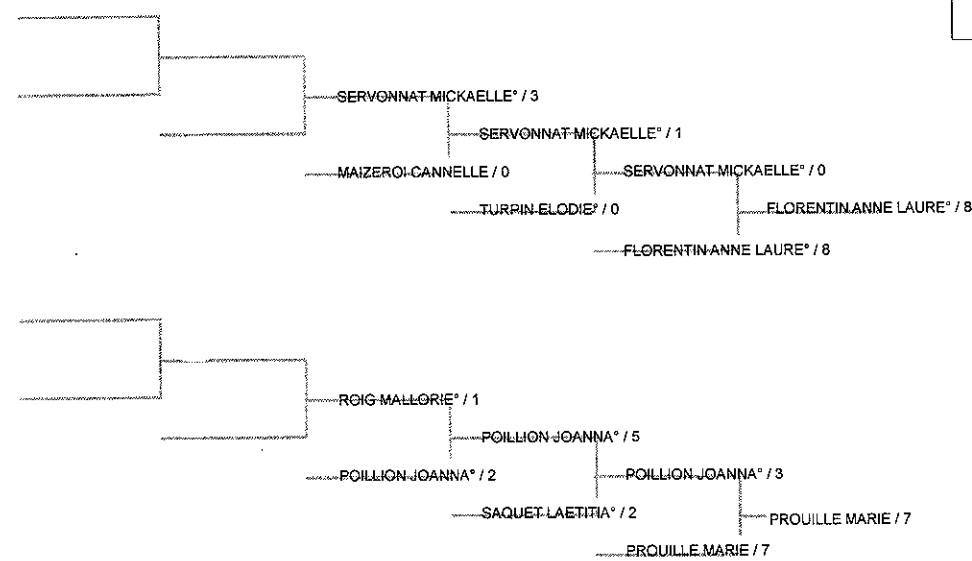

1. Flandre Artois 2. Normandie 4. Champagne 5. Alsace 6. Bretagne 7. T.B.O 8. Bourgogne 9. Franche Comté 10. Poitou Charentes 11. Auvergne 12. Lyonnais 13. Savoie Dauphine 14. Aquitaine 15. Midi Pyrenees 16. Languedoc Roussillon 17. Provence 18. Pays De Loire 19. Limousin 20. Guadeloupe 21. Nlle Calédonie 22. Polynésie 23. Réunion 24. Picardie 25. Lorraine 26. Martinique 27. Guyane 28. St Pierre et Miquelon 29. Cote d'Azur 30. Corse 31. Wallis - Futuna 75. Paris 77. Seine et Marne 78. Yvelines 91. Essonne 92. Hauts de Seine 93. Seine St Denis 94. Val de Mame 95. Val d'Oise.