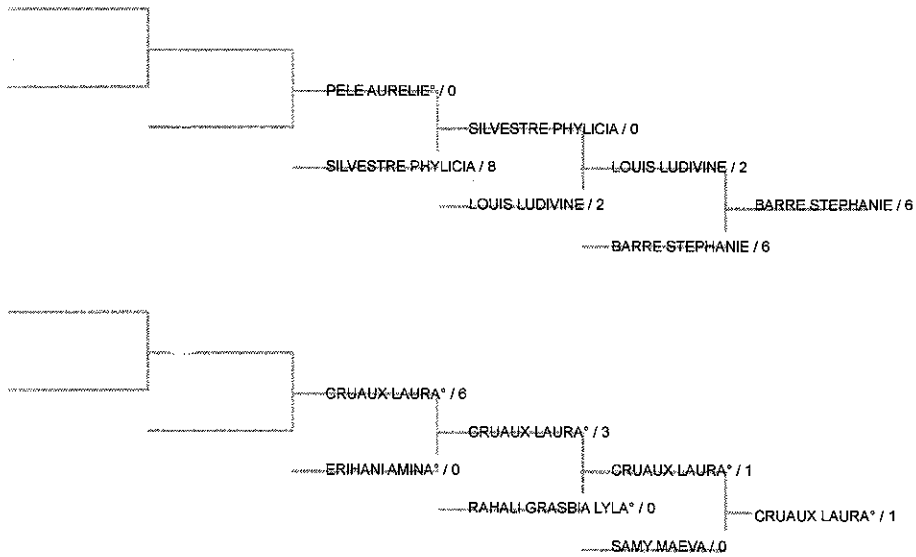

1.Flandre Artois 2.Normandie 4.Champagne 5.Alsace 6.Bretagne 7.T.B.O 8.Bourgogne 9.Franche Comte 10.Poitou Charentes 11.Auvergne 12.Lyonnais 13.Savoie Dauphine 14.Aquitaine 15.Midi Pyrenees 16.Languedoc Roussillon 17.Provence 18.Pays De Loire 19.Limousin 20.Guadeloupe 21.Nelle Caledonie 22.Polynesie 23.Reunion 24.Picardie 25.Lorraine 26.Martinique 27.Guyane 28.St Pierre et Miquelon 29.Cote d'Azur 30.Corse 31.Walis - Futuna 75.Paris 77.Seine et Marn 78.Yvelines 91.Essonne 92.Hauts de Seine 93.Seine St Denis 94.Val de Mame 95.Val d'Oise.