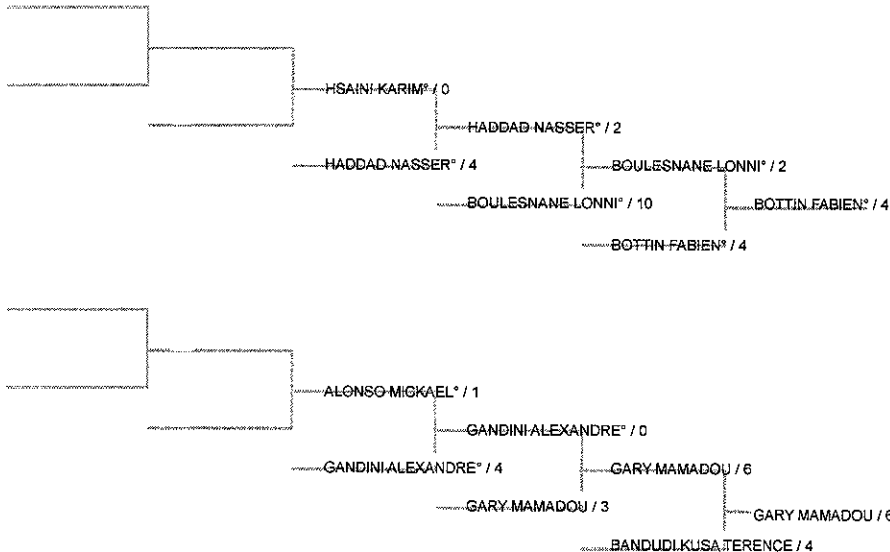

CH FR SENIORS ELITES KARATE Kumité

Senior +84 Kg§ Masculin : (29 Par.)

28/05/2011 : Paris

1 - GARY IBRAHIM	95:ASS AMICALE SPO
2 - MALGUY FLORIAN	91:BUDO CLUB DE SA
3 - BOTTIN FABIEN*	12:SEN NO SEN KARA
3 - GARY MAMADOU	95:SPORT ENSEMBLE
5 - BOULESNANE LONNI*	17:VEDENE KARATE C
5 - BANDUDI KUSA TERENCE	95:ASS AMICALE SPO
7 - HADDAD NASSER*	1:MAWASHI KARATE
7 - GANDINI ALEXANDRE*	15:SHAOLIN KARATE