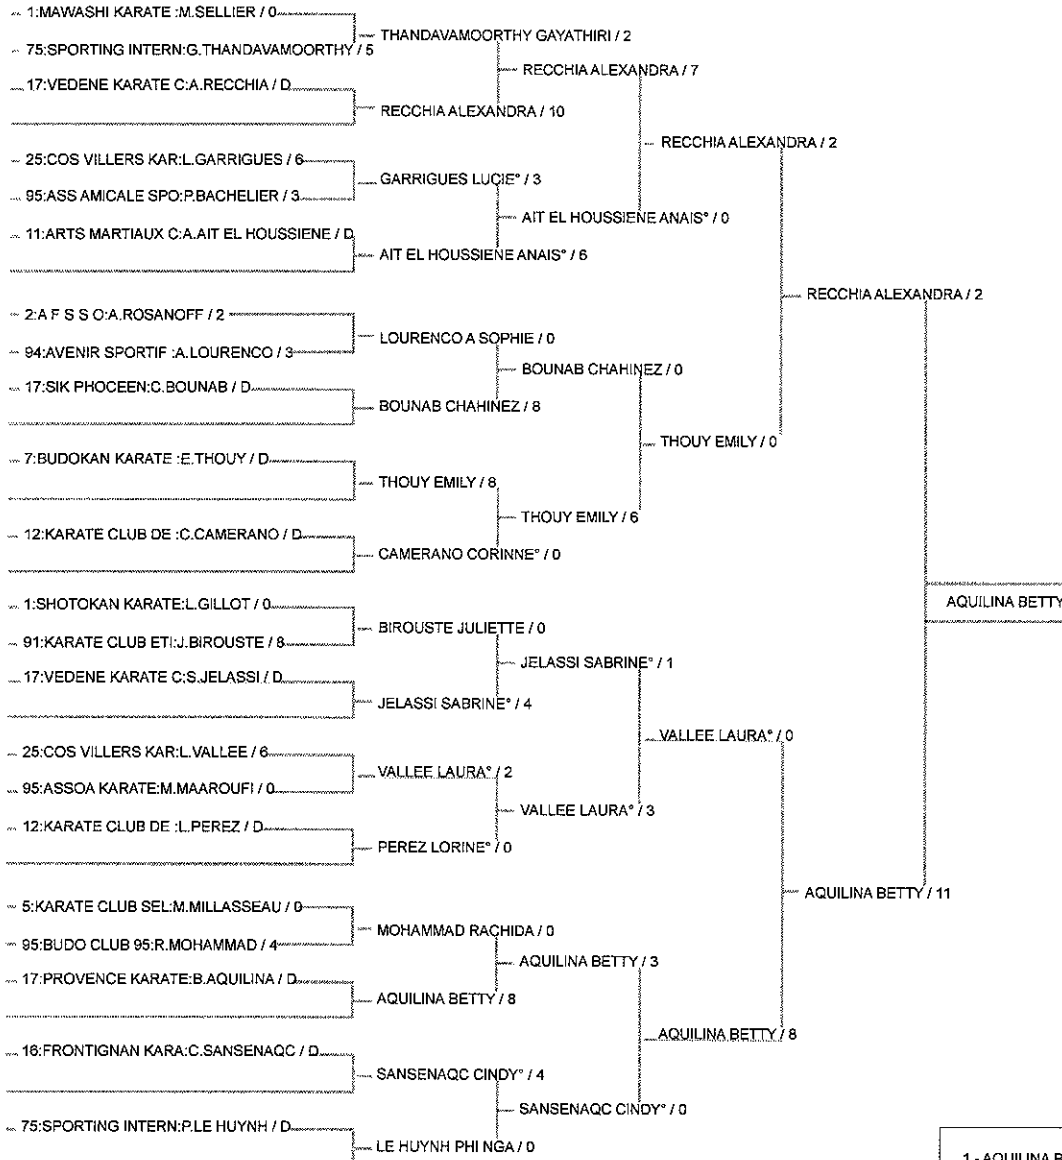

CH FR SENIORS ELITES KARATE Kumité

Senior -50 Kg§ Féminin : (22 Par.)

28/05/2011 : Paris

1 - AQUILINA BETTY	17: PROVENCE KARATE
2 - RECCHIA ALEXANDRA	17: VEDENE KARATE C
3 - THOUY EMILY	7: BUDOKAN KARATE
3 - VALLEE LAURA*	25: COS VILLERS KAR
5 - THANDAVAMOORTHY GAYATHIRI	75: SPORTING INTERN
5 - SANSENAQC CINDY*	16: FRONTIGNAN KARA
7 - AIT EL HOUSSENE ANAIS*	11: ARTS MARTIAUX C
7 - MOHAMMAD RACHIDA	95: BUDO CLUB 95