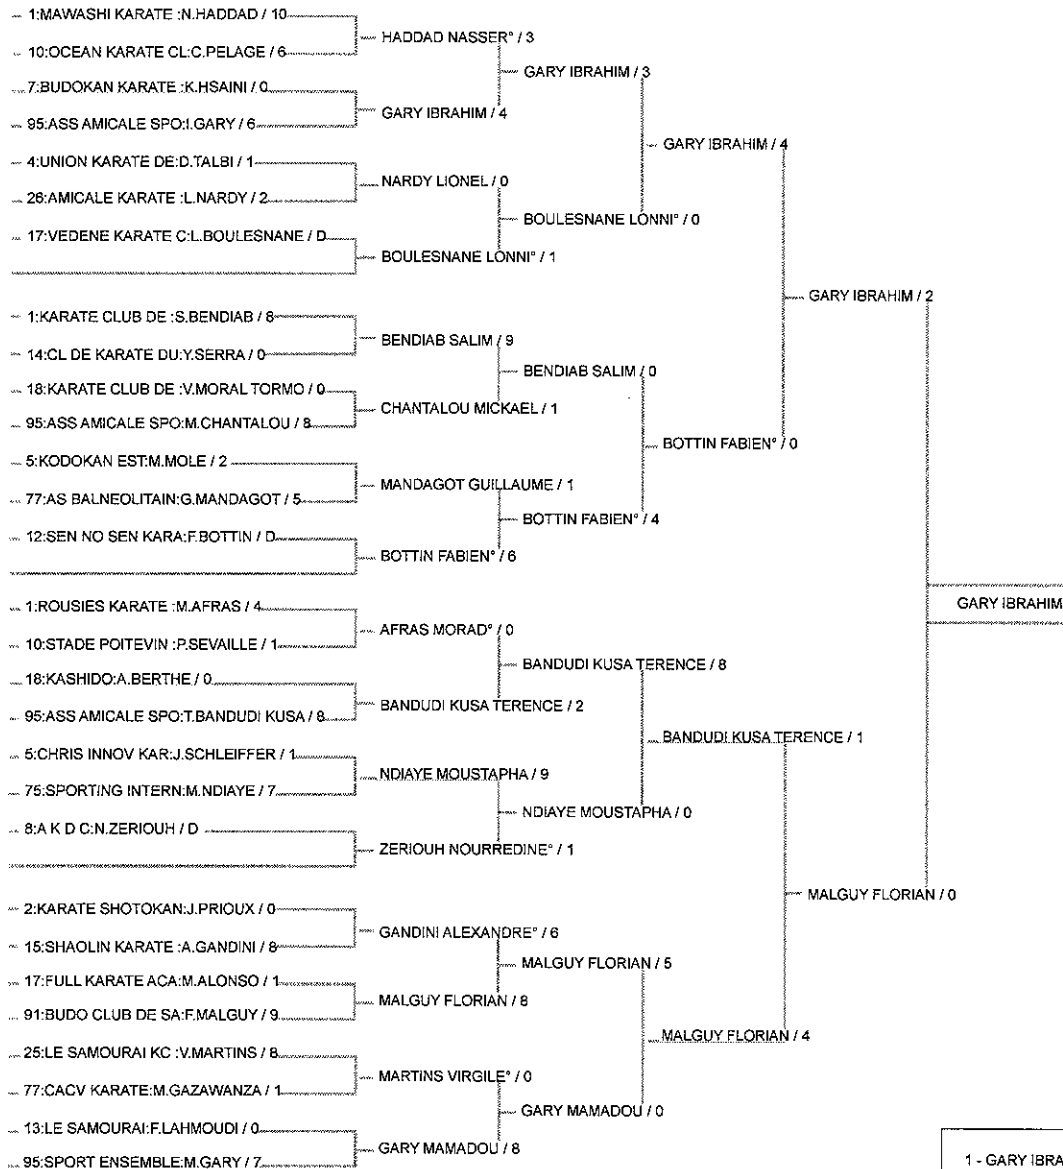

CH FR SENIORS ELITES KARATE Kumité

Senior +84 Kg§ Masculin : (29 Par.)

28/05/2011 : Paris

1 - GARY IBRAHIM	95:ASS AMICALE SPO
2 - MALGUY FLORIAN	91:BUDO CLUB DE SA
3 - BOTTIN FABIEN*	12:SEN NO SEN KARA
3 - GARY MAMADOU	95:SPORT ENSEMBLE
5 - BOULESNANE LONNI*	17:VEDENE KARATE C
5 - BANDUDI KUSA TERENCE	95:ASS AMICALE SPO
7 - HADDAD NASSER*	1:MAWASHI KARATE
7 - GANDINI ALEXANDRE*	15:SHAOLIN KARATE