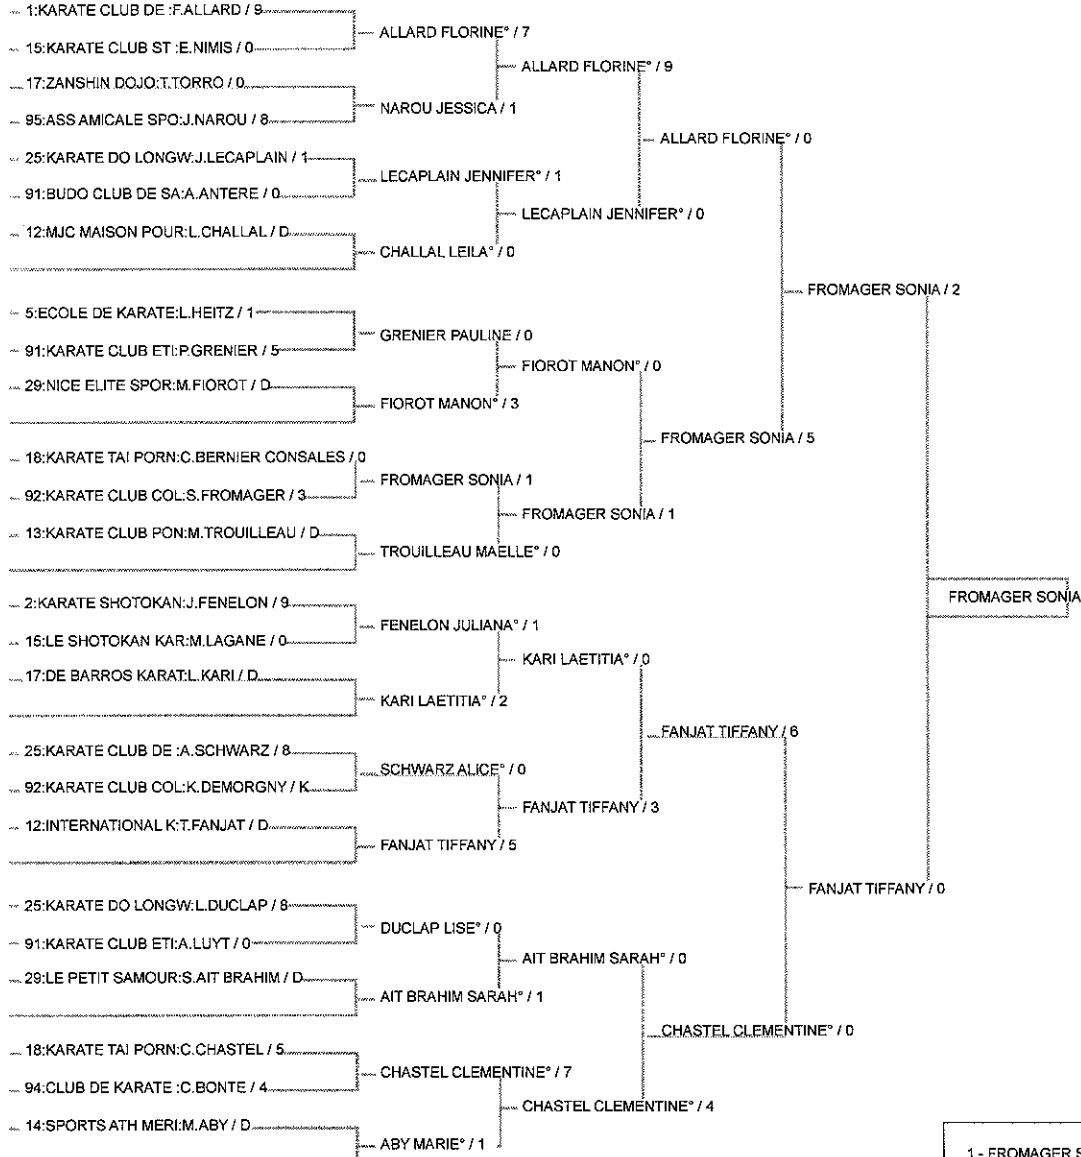

CH FR SENIORS ELITES KARATE Kumité

Senior -68 Kg♀ Féminin : (25 Par.)

28/05/2011 : Paris

1 - FROMAGER SONIA	92: KARATE CLUB COL
2 - FANJAT TIFFANY	12: INTERNATIONAL K
3 - ALLARD FLORINE^o	1: KARATE CLUB DE
3 - KARI LAETITIA^o	17: DE BARROS KARAT
5 - FIOROT MANON^o	29: NICE ELITE SPOR
5 - CHASTEL CLEMENTINE^o	18: KARATE TAI PORN
7 - BERNIER CONSALES CELINE^o	18: KARATE TAI PORN
7 - SCHWARZ ALICE^o	25: KARATE CLUB DE