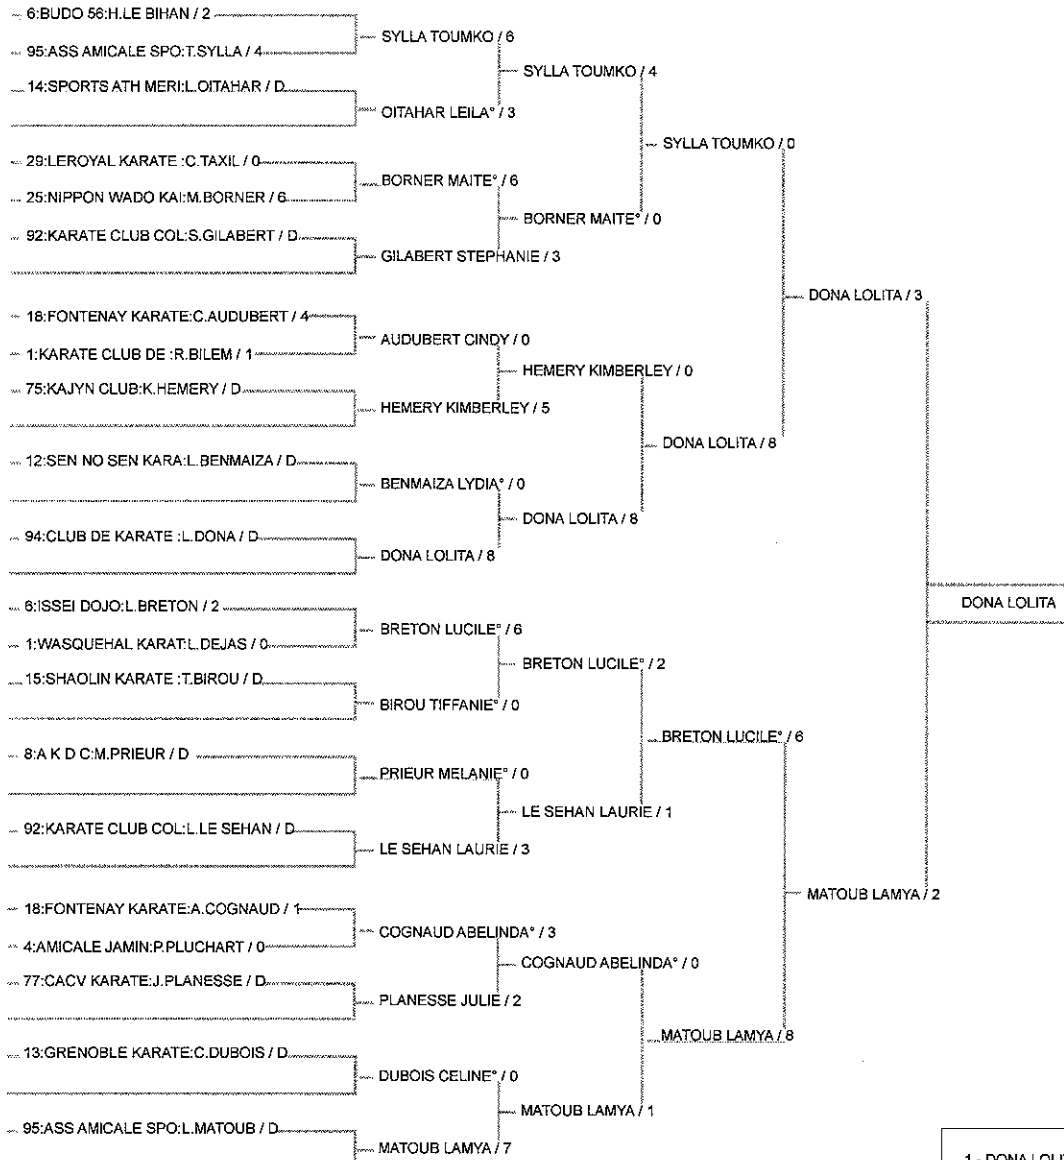

CH FR SENIORS ELITES KARATE Kumité

Senior -61 Kg♀ Féminin : (21 Par.)

28/05/2011 : Paris

1 - DONA LOLITA	94: CLUB DE KARATE
2 - MATOUB LAMYA	95: ASS AMICALE SPO
3 - SYLLA TOUMKO	95: ASS AMICALE SPO
3 - BRETON LUCILE°	6: ISSEI DOJO
5 - BENMAIZA LYDIA°	12: SEN NO SEN KARA
5 - COGNAUD ABELINDA°	18: FONTENAY KARATE
7 - HEMERY KIMBERLEY	75: KAJYN CLUB
7 - DUBOIS CELINE°	13: GRENOBLE KARATE